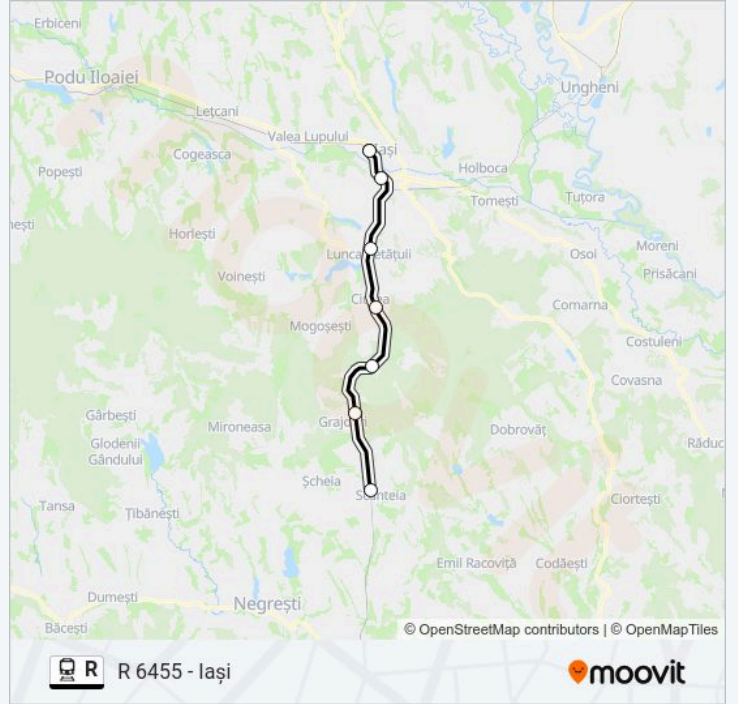

Orare și hărți cu rutele într-un PDF offline pe moovitapp.com pentru R tren. Folosește Moovit App pentru a vedea orarul live al autobuzelor, metroului ori tramvaiului și direcții pas cu pas pentru toate mijloacele de transport din Iași.

© 2024 Moovit - Toate drepturile rezervate