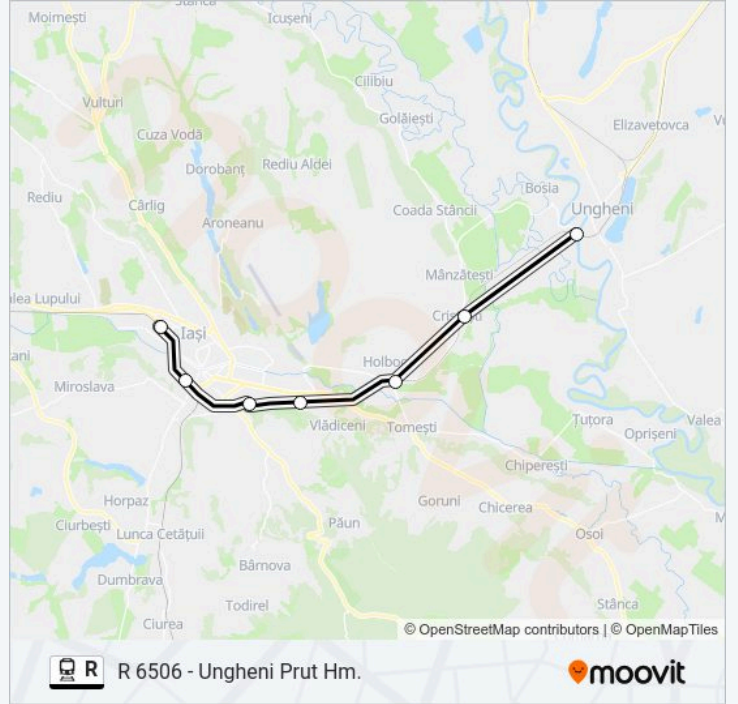

### Info R tren

**Direcții:** R 6504 - Ungheni Prut Hm.

**Opriri:** 6

**Durata călătoriei:** 39 min

**Sumar linie:**

## Direcții: R 6506 - Ungheni Prut Hm.

7 stații

[VEZI ORAR](#)

Iași  
Nicolina  
Socola  
Remiza T Socola P.O  
Holboca Hm.  
Cristești Jijia  
Ungheni Prut Hm.

## Orar R tren

R 6506 - Ungheni Prut Hm. Orar rută:

luni	17:40
marți	17:40
miercuri	17:40
joi	17:40
vineri	17:40
sâmbătă	Neoperațional
duminică	Neoperațional

## Info R tren

**Direcții:** R 6506 - Ungheni Prut Hm.

**Opriri:** 7

**Durata călătoriei:** 41 min

**Sumar linie:**

Orare și hărți cu rutele într-un PDF offline pe [moovitapp.com](https://moovitapp.com) pentru R tren. Folosește Moovit App pentru a vedea orarul live al autobuzelor, metroului ori tramvaiului și direcții pas cu pas pentru toate mijloacele de transport din Iași.