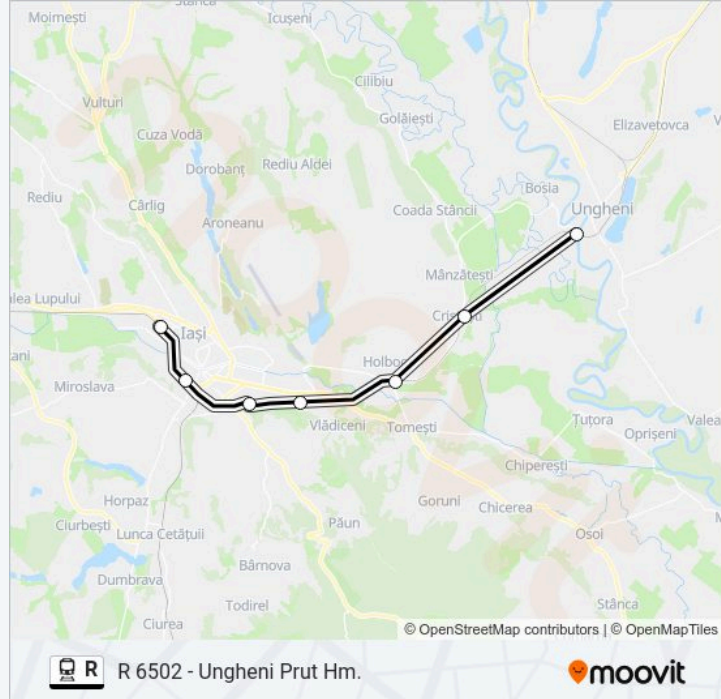

 **Linia R** R 6502 - Ungheni Prut Hm.

Descarcă Aplicația

Linia R tren (R 6502 - Ungheni Prut Hm.) are 3 rute. Pentru zilele din săptămână. orele de funcționare sunt:  
(1) R 6502 - Ungheni Prut Hm.: 06:12(2) R 6504 - Ungheni Prut Hm.: 15:00(3) R 6506 - Ungheni Prut Hm.: 17:40  
Folosește Aplicația Moovit pentru a găsi cea mai apropiată R tren stație din împrejurimi și a afla când R tren sosește.

luni	06:12
marți	06:12
miercuri	06:12
joi	06:12
vineri	06:12
sâmbătă	Neoperațional
duminică	Neoperațional

**Info R tren**

**Direcții:** R 6502 - Ungheni Prut Hm.

**Opriri:** 7

**Durata călătoriei:** 40 min

**Sumar linie:**

### Info R tren

**Direcții:** R 6504 - Ungheni Prut Hm.

**Opriri:** 6

**Durata călătoriei:** 39 min

**Sumar linie:**