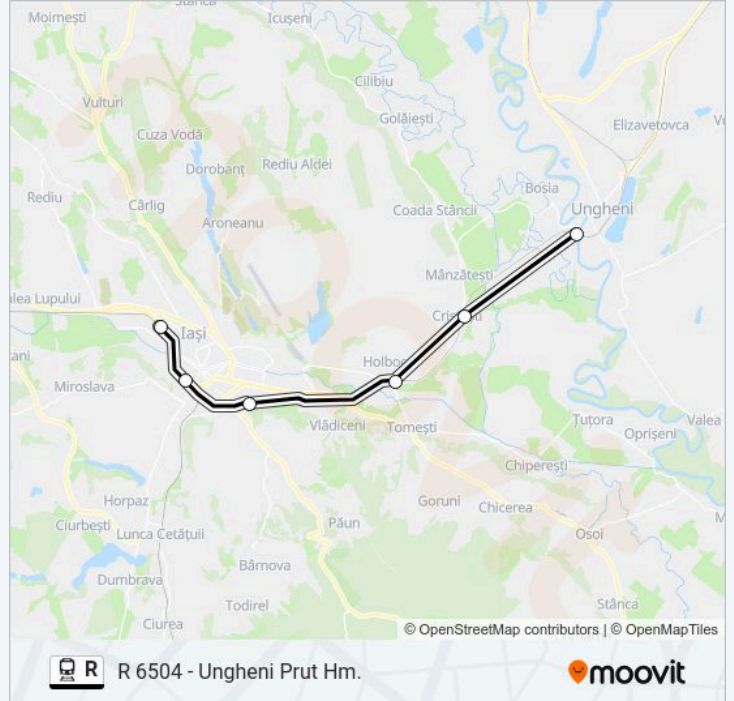

**Sumar linie:**

### Direcții: R 6504 - Ungheni Prut Hm.

6 stații

[VEZI ORAR](#)

Iași

Nicolina

Socola

Holboca Hm.

Cristești Jijia

### Orar R tren

R 6504 - Ungheni Prut Hm. Orar rută:

luni	15:00
marți	15:00
miercuri	15:00
joi	15:00
vineri	15:00
sâmbătă	Neoperațional
duminică	Neoperațional

### Info R tren

**Direcții:** R 6504 - Ungheni Prut Hm.

**Opriri:** 6

**Durata călătoriei:** 39 min

**Sumar linie:**