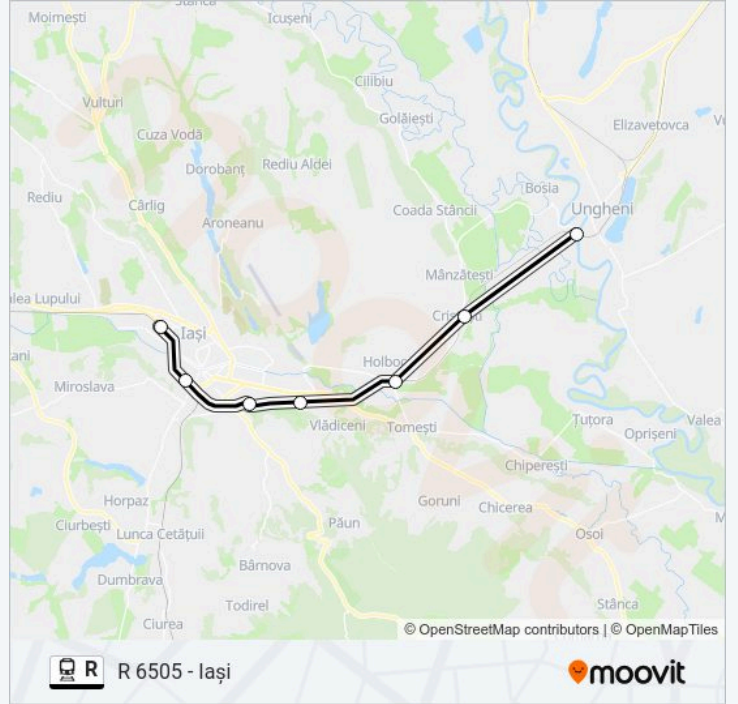

### Info R tren

**Direcții:** R 6501 - Iași

**Opriri:** 7

**Durata călătoriei:** 39 min

**Sumar linie:**

## Info R tren

**Direcții:** R 6503 - Iași

**Opriri:** 7

**Durata călătoriei:** 38 min

**Sumar linie:**

## Orar R tren

R 6505 - Iași Orar rută:

luni	18:35
marți	18:35
miercuri	18:35
joi	18:35
vineri	18:35
sâmbătă	Neoperațional
duminică	Neoperațional

## Info R tren

**Direcții:** R 6505 - Iași

**Opriri:** 7

**Durata călătoriei:** 38 min

**Sumar linie:**

Orare și hărți cu rutele într-un PDF offline pe [moovitapp.com](https://moovitapp.com) pentru R tren. Folosește Moovit App pentru a vedea orarul live al autobuzelor, metroului ori tramvaiului și direcții pas cu pas pentru toate mijloacele de transport din Iași.