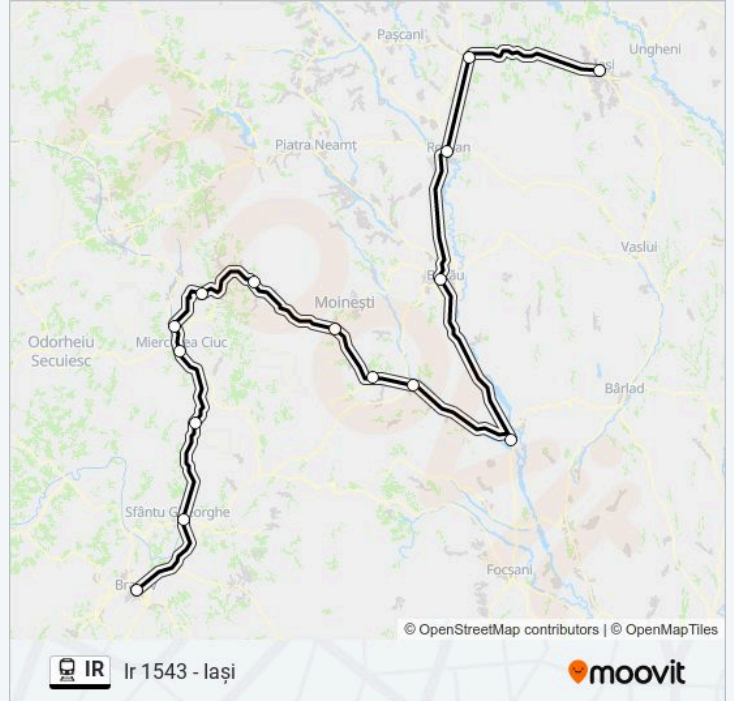

Orare și hărți cu rutele într-un PDF offline pe moovitapp.com pentru IR tren. Folosește Moovit App pentru a vedea orarul live al autobuzelor, metroului ori tramvaiului și direcții pas cu pas pentru toate mijloacele de transport din Iași.

© 2024 Moovit - Toate drepturile rezervate