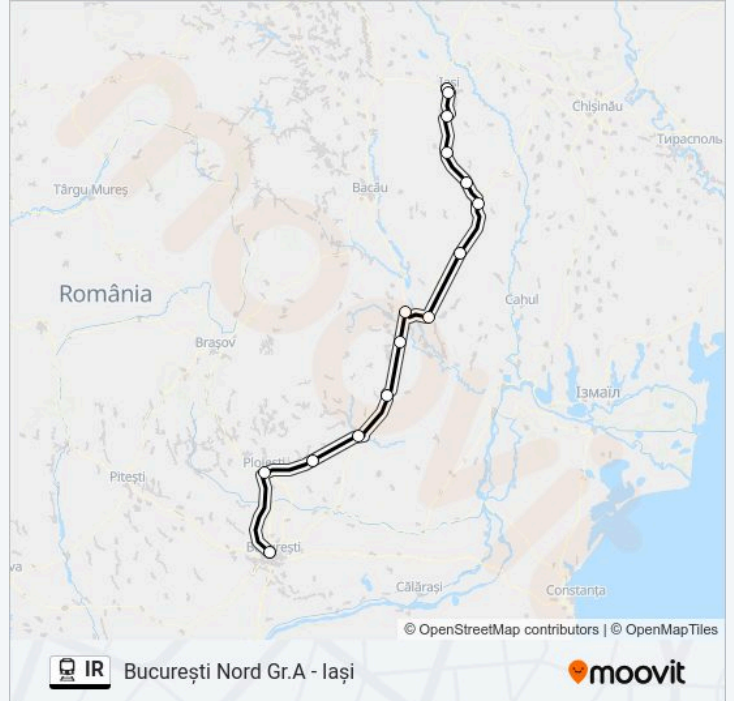

Folosește Aplicația Moovit pentru a găsi cea mai apropiată IR tren stație din împrejurimi și a afla când IR tren sosește.

Direcții: Ir 1665 - Iași

15 stații

[VEZI ORAR](#)

București Nord Gr.A

Ploiești Sud

Mizil

Buhăiești

Bârnova Hm.

Nicolina

Iași

Orar IR tren

Ir 1665 - Iași Orar rută:

luni	16:12
marți	16:12
miercuri	16:12
joi	16:12
vineri	16:12
sâmbătă	16:12
duminică	16:12

Info IR tren**Direcții:** Ir 1665 - Iași**Opriri:** 15**Durata călătoriei:** 384 min**Sumar linie:**

Direcții: Ir 1663 - Iași

15 stații

[VEZI ORAR](#)

București Nord Gr.A
Ploiești Sud
Mizil
Buzău
Râmnicu Sărat
Focșani
Tecuci
Tutova Hm.
Bârlad
Crasna
Vaslui
Buhăiești
Bârnova Hm.
Nicolina
Iași

Orar IR tren