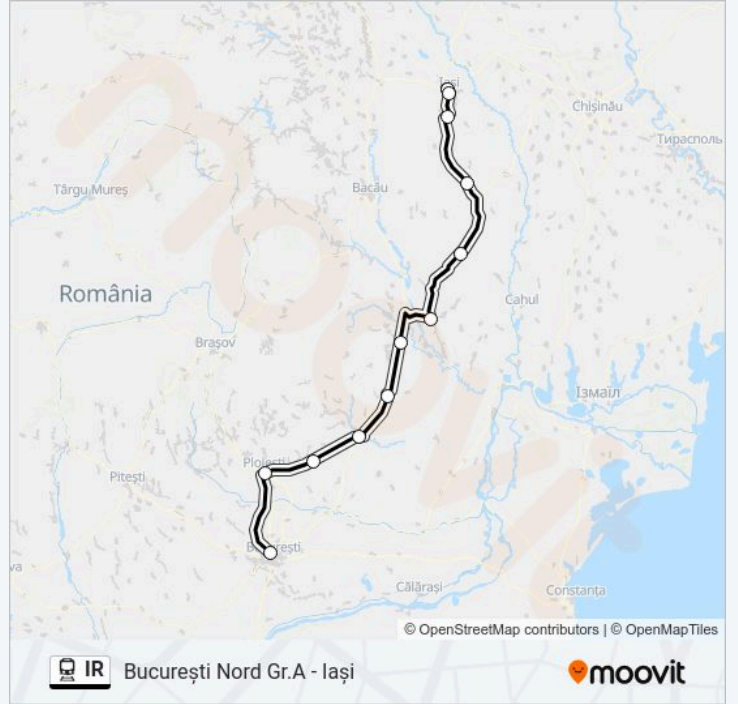

Folosește Aplicația Moovit pentru a găsi cea mai apropiată IR tren stație din împrejurimi și a afla când IR tren sosește.

Direcții: Ir 1665 - Iași

15 stații

[VEZI ORAR](#)

București Nord Gr.A

Ploiești Sud

Mizil

12 stații

[VEZI ORAR](#)

București Nord Gr.A

Ploiești Sud

Mizil

Buzău

Râmnicu Sărat

Focșani

luni	06:51
marți	06:51
miercuri	06:51
joi	06:51
vineri	06:51
sâmbătă	06:51
duminică	06:51

Info IR tren

Direcții: Ir 1661 - Iași

Opriri: 12

Durata călătoriei: 371 min

Sumar linie:

Orare și hărți cu rutele într-un PDF offline pe moovitapp.com pentru IR tren. Folosește Moovit App pentru a vedea orarul live al autobuzelor, metroului ori tramvaiului și direcții pas cu pas pentru toate mijloacele de transport din Iasi.

© 2025 Moovit - Toate drepturile rezervate