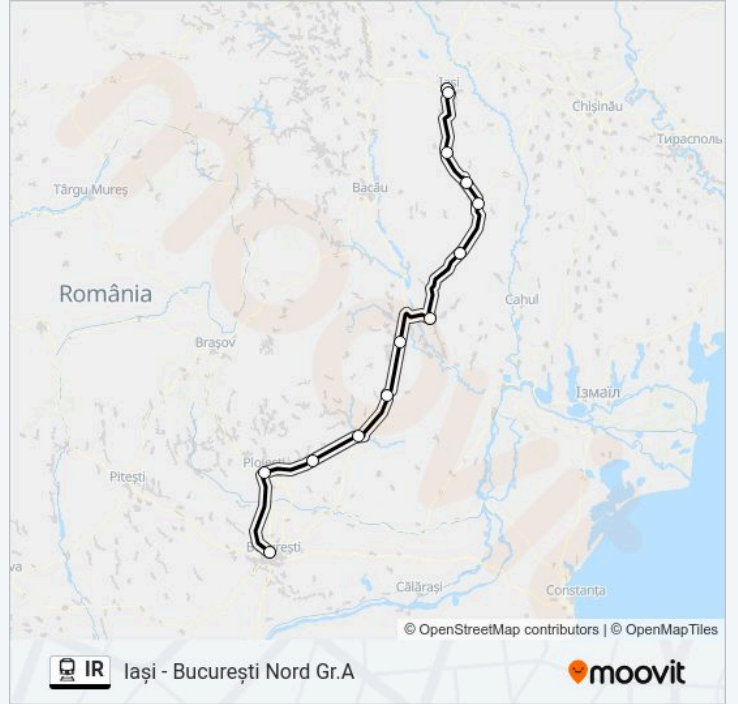

Orare și hărți cu rutele într-un PDF offline pe moovitapp.com pentru IR tren. Folosește Moovit App pentru a vedea orarul live al autobuzelor, metroului ori tramvaiului și direcții pas cu pas pentru toate mijloacele de transport din Iași.

© 2025 Moovit - Toate drepturile rezervate