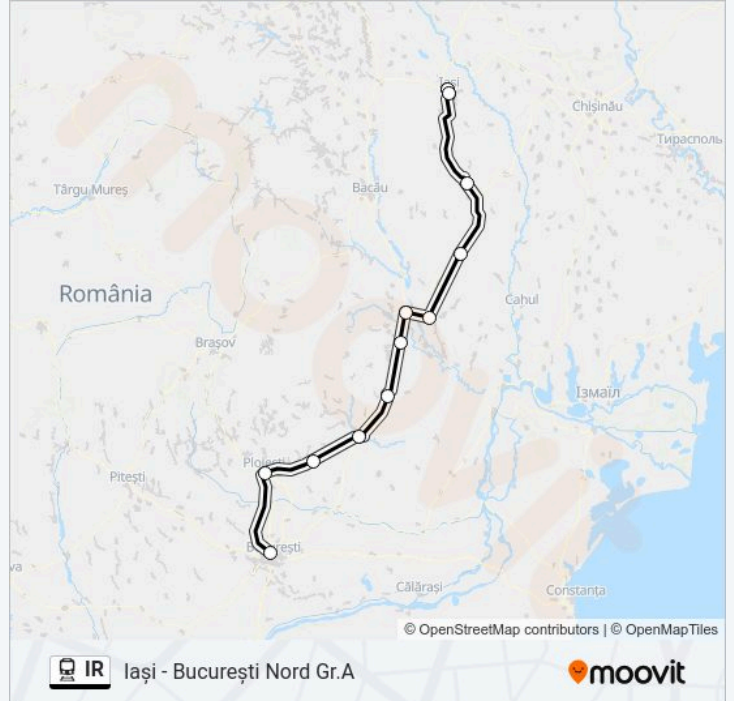

Folosește Aplicația Moovit pentru a găsi cea mai apropiată IR tren stație din împrejurimi și a afla când IR tren sosește.

Direcții: Ir 1662 - București Nord Gr.A

13 stații

[VEZI ORAR](#)

Iași
Nicolina
Buhăiești
Vaslui
Crasna
Bârlad
Tecuci
Focșani
Râmnicu Sărat
Buzău
Mizil
Ploiești Sud
București Nord Gr.A

Durata călătoriei: 395 min

Sumar linie:

Direcții: Ir 1664 - București Nord Gr.A

12 stații
[VEZI ORAR](#)

Iași
Nicolina
Vaslui
Bârlad
Tecuci Nord H.(605)
Mărășești
Focșani
Râmnicu Sărat
Buzău
Mizil
Ploiești Sud
București Nord Gr.A

Durata călătoriei: 395 min

Sumar linie:

Direcții: Ir-N 1668 - București Nord Gr.A

13 stații

[VEZI ORAR](#)

Iași
Nicolina
Buhăiești
Vaslui
Crasna
Bârlad
Tecuci
Focșani
Râmnicu Sărat
Buzău
Mizil
Ploiești Sud
București Nord Gr.A