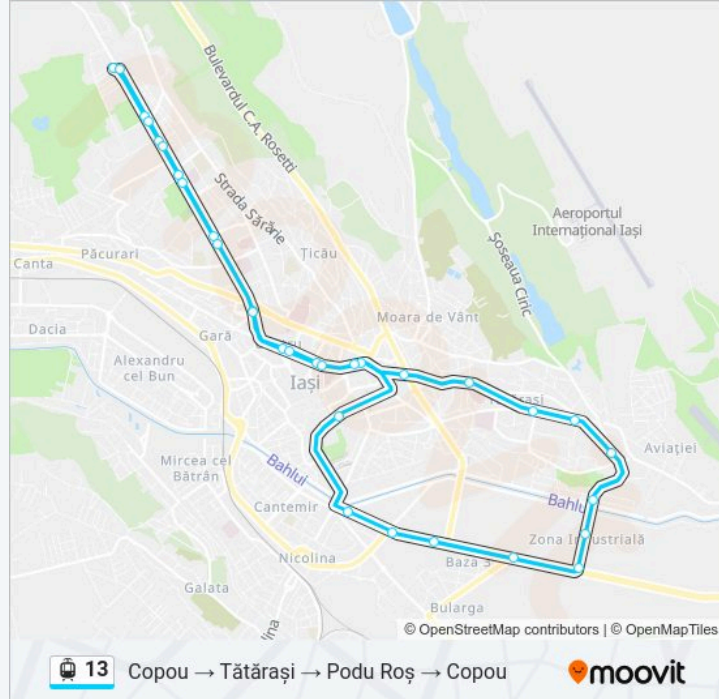

Podu Roș (1)

Palatul Culturii

Târgu Cucu

Filarmonică

Piața Unirii

Piața Mihai Eminescu

Universitate

Triumf

George Coșbuc

Stadion

Rond Copou

Orare și hărți cu rutele într-un PDF offline pe moovitapp.com pentru 13 tramvai. Folosește Moovit App pentru a vedea orarul live al autobuzelor, metroului ori tramvaiului și direcții pas cu pas pentru toate mijloacele de transport din Iași.

© 2025 Moovit - Toate drepturile rezervate