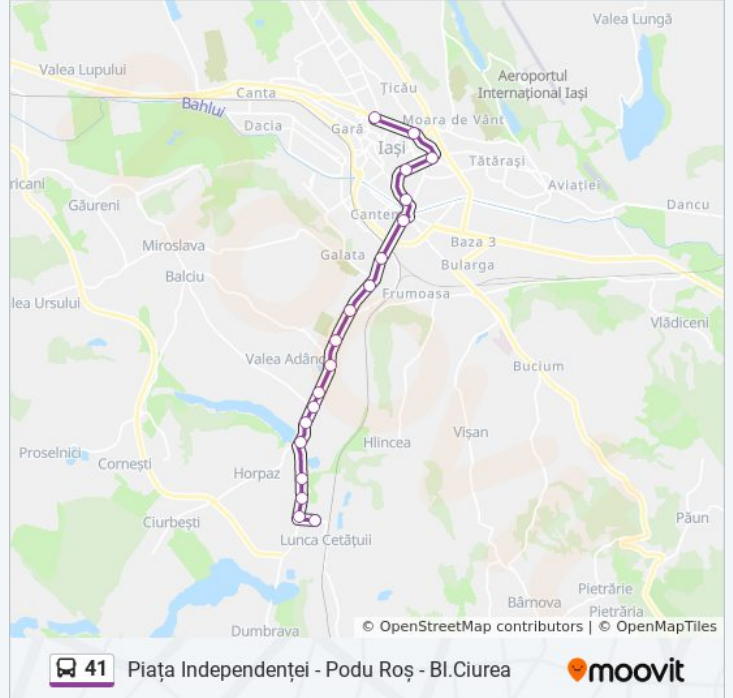

Folosește Aplicația Moovit pentru a găsi cea mai apropiată 41 autobuz stație din împrejurimi și a afla când 41 autobuz sosește.

**Direcții: Blocuri Ciurea → Piața Independenței**

19 stații

[VEZI ORAR](#)

Muzeul Municipal Regina Maria

Târgu Cucu

Piața Independenței

**Orar 41 autobuz**

Blocuri Ciurea → Piața Independenței Orar rută:

luni	5:00 - 22:10
marți	5:00 - 22:10
miercuri	5:00 - 22:10
joi	5:00 - 22:10
vineri	5:00 - 22:10
sâmbătă	5:00 - 22:10
duminică	5:00 - 22:10

**Info 41 autobuz**

**Direcții:** Blocuri Ciurea → Piața Independenței

**Opriri:** 19

**Durata călătoriei:** 25 min

**Sumar linie:**

## Direcții: Piața Independenței → Blocuri Ciurea

19 stații

[VEZI ORAR](#)

- Piața Independenței
- Târgu Cucu
- Muzeul Municipal Regina Maria
- Palatul Culturii
- Sala Polivalentă
- Podu Roș (3)
- POD Nicolina
- Tudor Neculai
- C.U.G. 1
- Biserica Înălțarea Domnului
- Tehnopolis
- Vama 2
- Oțelărie
- Baza Nautică
- Ⓜ Horpaz
- Ⓜ Sere Ciurea
- Ⓜ Lunca Cetățuiei
- Ⓜ Astoria