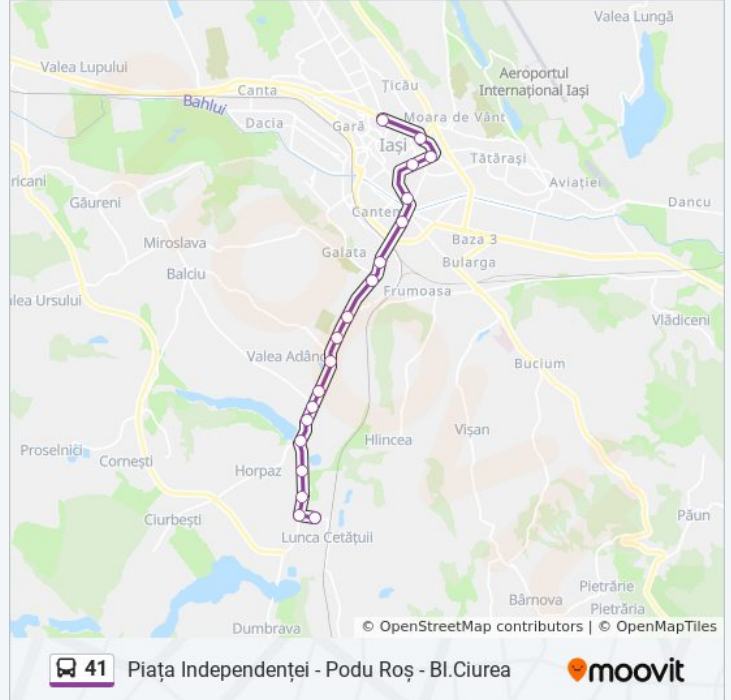

Orare și hărți cu rutele într-un PDF offline pe moovitapp.com pentru 41 autobuz. Folosește [Moovit App](#) pentru a vedea orarul live al autobuzelor, metroului ori tramvaiului și direcții pas cu pas pentru toate mijloacele de transport din Iași.

[Despre Moovit](#) • [Soluții MaaS](#) • [Vezi țările suportate](#) • [Comunitatea Moovit](#)

© 2024 Moovit - Toate drepturile rezervate

Verifică orele de sosire live