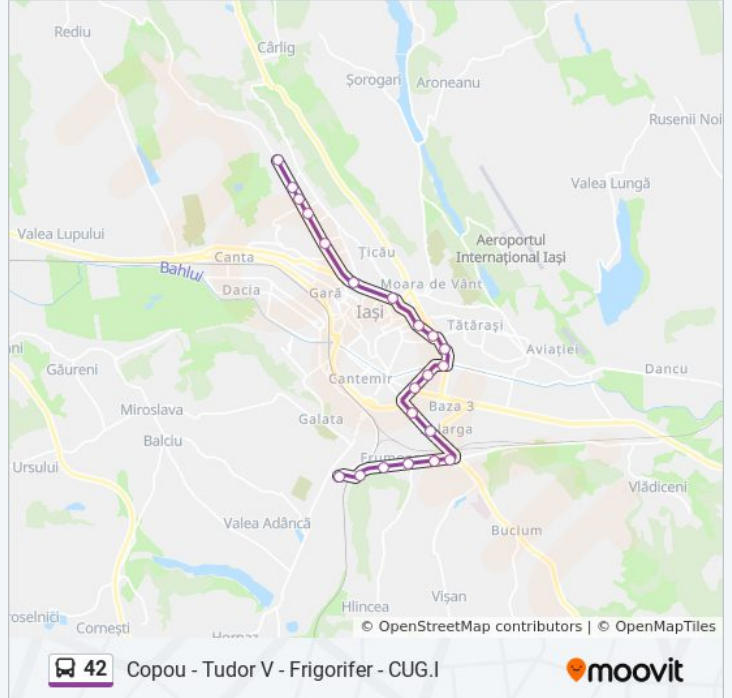

Info 42 autobuz

Direcții: C.U.G.I → Tudor V → Copou

Opriri: 21

Durata călătoriei: 29 min

Sumar linie:

Direcții: Copou → Tudor V → C.U.G.I

21 stații
[VEZI ORAR](#)

- Rond Copou
- Stadion
- George Coșbuc
- Triumf
- Universitate
- Piața Independenței
- Târgu Cucu
- Muzeul Municipal Regina Maria
- Bucșinescu
- Tudor Vladimirescu
- C.T.P. - Secția Nr. 1
- Țesătura
- Casa Sindicatelor
- Frigorifer
- Camine C.U.G.
- Depozite(Continental)
- Liceul C.U.G.
- Blocuri Cetățuia