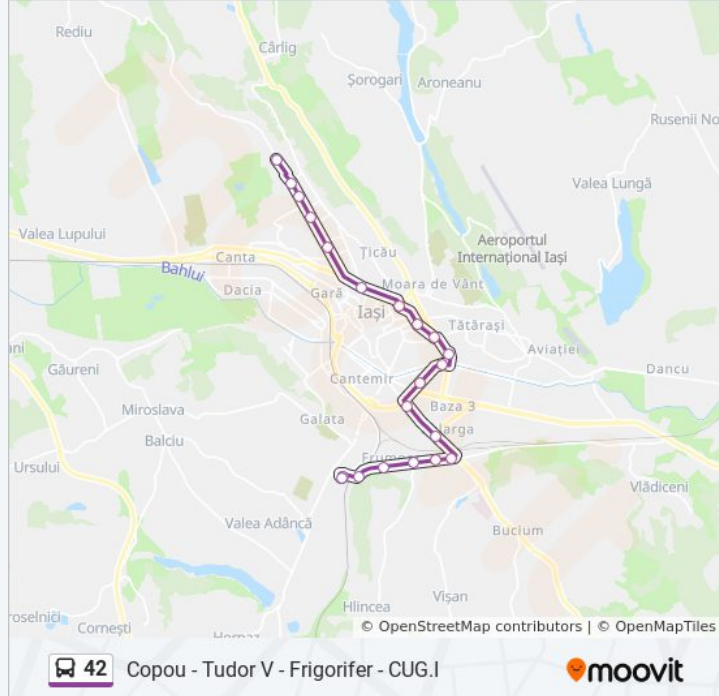

Info 42 autobuz

Direcții: C.U.G.I → Tudor V → Copou

Opriri: 21

Durata călătoriei: 29 min

Sumar linie:

Direcții: Copou → Tudor V → C.U.G.I

21 stații
[VEZI ORAR](#)

- Rond Copou
- Stadion
- George Coșbuc
- Triumf
- Universitate
- Piața Independenței
- Târgu Cucu
- Muzeul Municipal Regina Maria
- Bucșinescu
- Tudor Vladimirescu
- C.T.P. - Secția Nr. 1
- Țesătura
- Casa Sindicatelor
- Frigorifer
- Camine C.U.G.
- Depozite(Continental)
- Liceul C.U.G.
- Blocuri Cetățuia

Direcții: Copou → Tudor V → C.U.G.I

Opriri: 21

Durata călătoriei: 28 min

Sumar linie:

Bazar

C.U.G. 1

Cug.1 (Selgros)

Orare și hărți cu rutele într-un PDF offline pe moovitapp.com pentru 42 autobuz. Folosește [Moovit App](#) pentru a vedea orarul live al autobuzelor, metroului ori tramvaiului și direcții pas cu pas pentru toate mijloacele de transport din Iași.