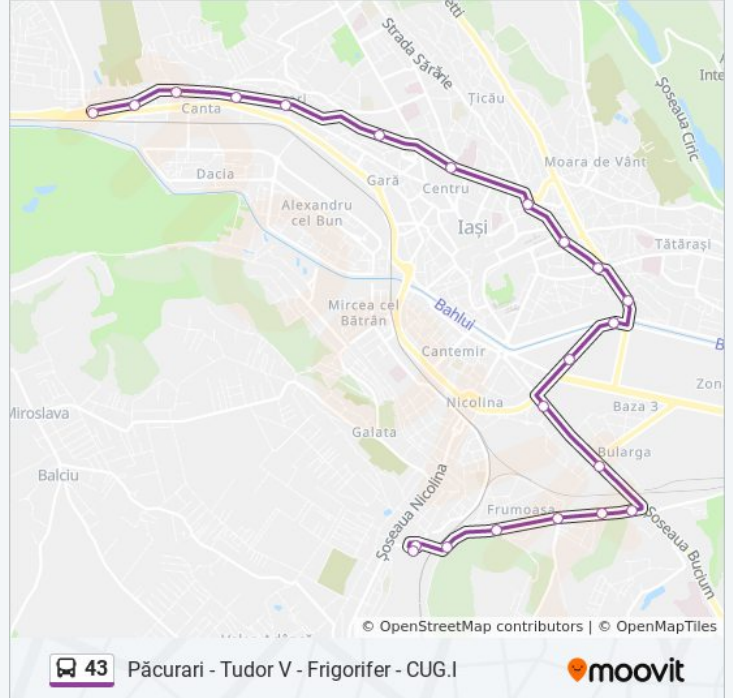

Blocuri Cetățuia

Bazar

C.U.G. 1

Cug.1 (Selgros)

Orare și hărți cu rutele într-un PDF offline pe moovitapp.com pentru 43 autobuz. Folosește [Moovit App](#) pentru a vedea orarul live al autobuzelor, metroului ori tramvaiului și direcții pas cu pas pentru toate mijloacele de transport din Iași.

[Despre Moovit](#) • [Soluții MaaS](#) • [Vezi țările suportate](#) • [Comunitatea Moovit](#)

© 2024 Moovit - Toate drepturile rezervate

Verifică orele de sosire live