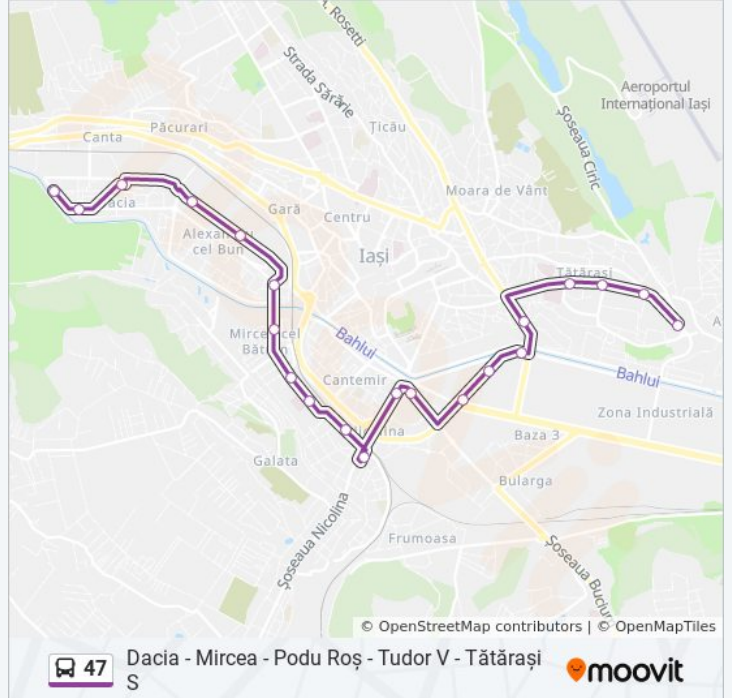

Direcții: Rond Dacia → Tătărași Sud

21 stații

[VEZI ORAR](#)

Rond Dacia
Columnei
Piata Dacia
Piața Sfântul Anton De Padova
Depoul C.F.R.
Piața Alexandru Cel Bun
Mircea Cel Bătrân
Policlinica De Recuperare
Spitalul De Recuperare
Gara Nicolina
POD Nicolina
Podu Roș (3)
Podu Roș (2)
Țesătura
Școala Ion Ghica
C.T.P. - Secția Nr. 1
Tudor Vladimirescu
Spitalul Sfânta Maria
Doctor Savini
Flora
Tătărași Sud

Orar 47 autobuz

Rond Dacia → Tătărași Sud Orar rută:

luni	5:05 - 22:08
marți	5:05 - 22:08
miercuri	5:05 - 22:08
joi	5:05 - 22:08
vineri	5:05 - 22:08
sâmbătă	5:05 - 22:08
duminică	5:05 - 22:08

Info 47 autobuz

Direcții: Rond Dacia → Tătărași Sud

Opriri: 21

Durata călătoriei: 25 min

Sumar linie:

Direcții: Tătărași Sud → Rond Dacia

19 stații
[VEZI ORAR](#)

Tătărași Sud
Flora
Doctor Savini
Spitalul Sfânta Maria
Tudor Vladimirescu
C.T.P. - Secția Nr. 1
Țesătura
Podu Roș (2)
Podu Roș (3)
Pasaj Nicolina
Gara Nicolina
Spitalul De Recuperare
Policlinica De Recuperare
Mircea Cel Bătrân
Piața Alexandru Cel Bun
Depoul C.F.R.
Piața Sfântul Anton De Padova
Piața Dacia

Orar 47 autobuz

Tătărași Sud → Rond Dacia Orar rută:

luni	5:05 - 22:08
marți	5:05 - 22:08
miercuri	5:05 - 22:08
joi	5:05 - 22:08
vineri	5:05 - 22:08
sâmbătă	5:05 - 22:08
duminică	5:05 - 22:08

Info 47 autobuz