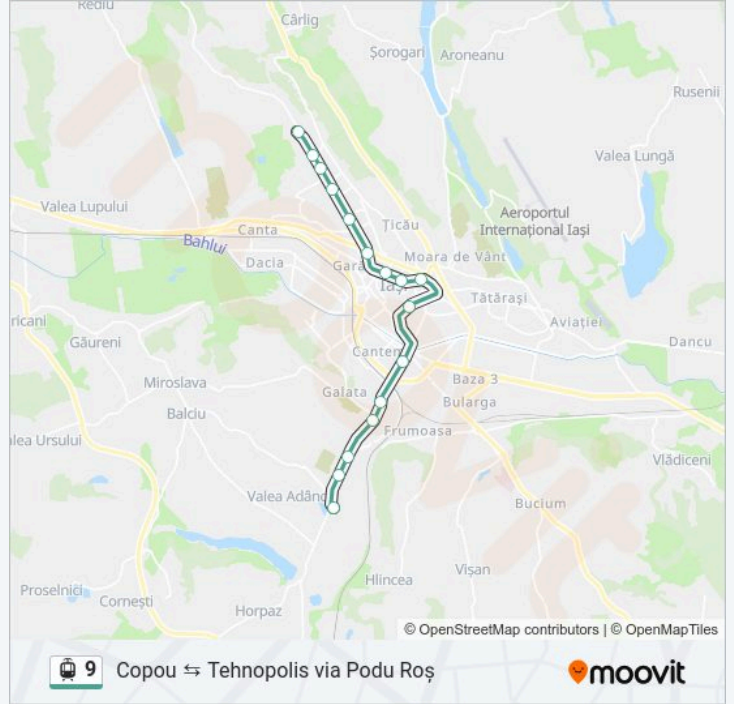

Folosește Aplicația Moovit pentru a găsi cea mai apropiată 9 tramvai stație din împrejurimi și a afla când 9 tramvai sosește.

**Direcții: Tehnopolis → Podu Roș → Târgu Cucu → Copou**

16 stații  
[VEZI ORAR](#)

### Orar 9 tramvai

Copou → Târgu Cucu → Podu Roș → Tehnopolis

Orar rută:

luni	05:09-22:15
marți	05:09-22:15
miercuri	05:09-22:15
joi	05:09-22:15
vineri	05:09-22:15
sâmbătă	05:09-22:15
duminică	05:09-22:15

### Info 9 tramvai

**Direcții: Copou → Târgu Cucu → Podu Roș → Tehnopolis**

**Opriri: 16**

**Durata călătoriei: 24 min**

**Sumar linie:**

Orare și hărți cu rutele într-un PDF offline pe moovitapp.com pentru 9 tramvai. Folosește Moovit App pentru a vedea orarul live al autobuzelor, metroului ori tramvaiului și direcții pas cu pas pentru toate mijloacele de transport din Iasi.