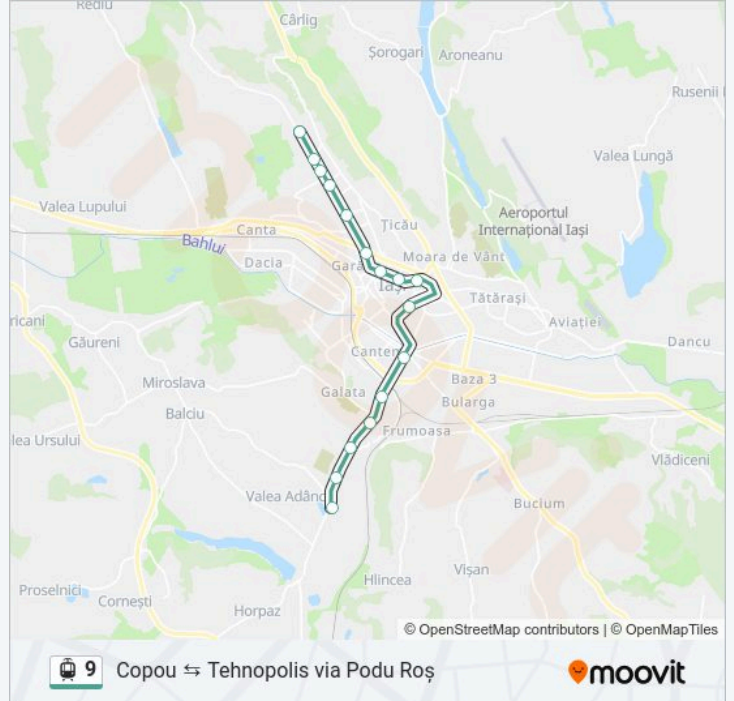

Folosește Aplicația Moovit pentru a găsi cea mai apropiată 9 tramvai stație din împrejurimi și a afla când 9 tramvai sosește.

**Direcții: Tehnopolis → Podu Roș → Târgu Cucu → Copou**

16 stații  
[VEZI ORAR](#)

### Orar 9 tramvai

Tehnopolis → Podu Roș → Târgu Cucu → Copou

Orar rută:

luni	05:00-22:20
marți	05:00-22:20
miercuri	05:00-22:20
joi	05:00-22:20
vineri	05:00-22:20
sâmbătă	05:00-22:20
duminică	05:00-22:20

### Info 9 tramvai

**Direcții: Tehnopolis → Podu Roș → Târgu Cucu → Copou**

**Opriri: 16**

**Durata călătoriei: 24 min**

**Sumar linie:**

**Direcții: Copou → Târgu Cucu → Podu Roș → Tehnopolis**

16 stații

[VEZI ORAR](#)