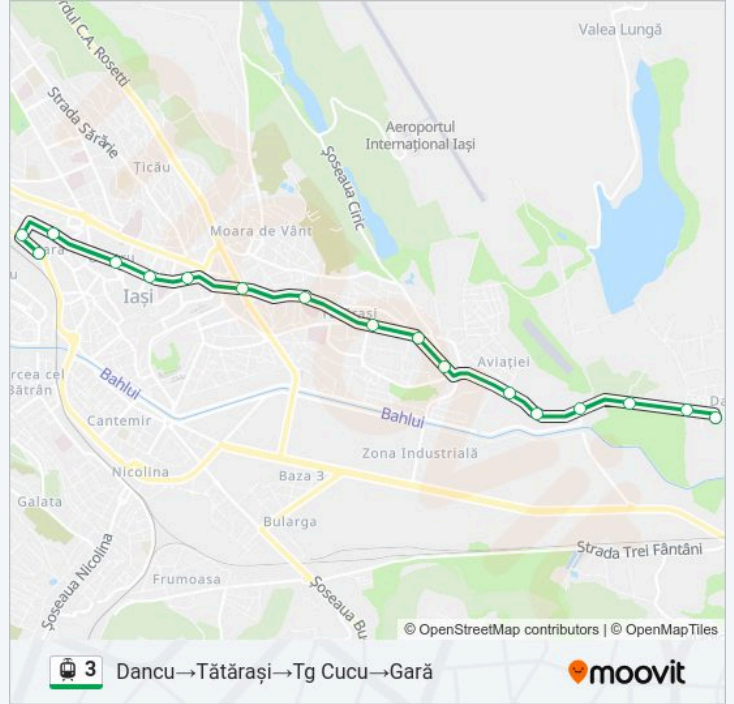

## Linia 3 Gară→Tg Cucu→Tătărași→Dancu

[Descarcă Aplicația](#)

Linia 3 tramvai (Gară→Tg Cucu→Tătărași→Dancu) are 2 rute. Pentru zilele din săptămână, orele de funcționare sunt: (1) Gară→Tg Cucu→Tătărași→Dancu: 04:23-22:23(2) Dancu→Tătărași→Tg Cucu→Gară: 04:50-22:26  
Folosește Aplicația Moovit pentru a găsi cea mai apropiată 3 tramvai stație din împrejurimi și a afla când 3 tramvai sosește.

### Direcții: Gară→Tg Cucu→Tătărași→Dancu

15 stații

[VEZI ORAR](#)

Gară  
Piața Unirii  
Filarmonică  
Târgu Cucu  
Pădurii  
Ateneu  
Doctor Savini  
Flora  
Tătărași Sud  
I.P.A.  
Phoenix  
Hotel Amadeo  
Rond Dancu Vechi  
Blocuri Dancu  
Rond Dancu

- Rond Dancu
- Blocuri Dancu
- Rond Dancu Vechi
- Hotel Amadeo
- Phoenix
- I.P.A.
- Tătărași Sud
- Flora
- Doctor Savini
- Ateneu
- Pădurii
- Târgu Cucu
- Filarmonică
- Piața Unirii
- Voința
- Str. Bacinschi
- Gară

### Info 3 tramvai

**Direcții:** Dancu → Tătărași → Tg Cucu → Gară

**Opriri:** 17

**Durata călătoriei:** 21 min

**Sumar linie:**

Orare și hărți cu rutele într-un PDF offline pe [moovitapp.com](https://moovitapp.com) pentru 3 tramvai. Folosește Moovit App pentru a vedea orarul live al autobuzelor, metroului ori tramvaiului și direcții pas cu pas pentru toate mijloacele de transport din Iași.