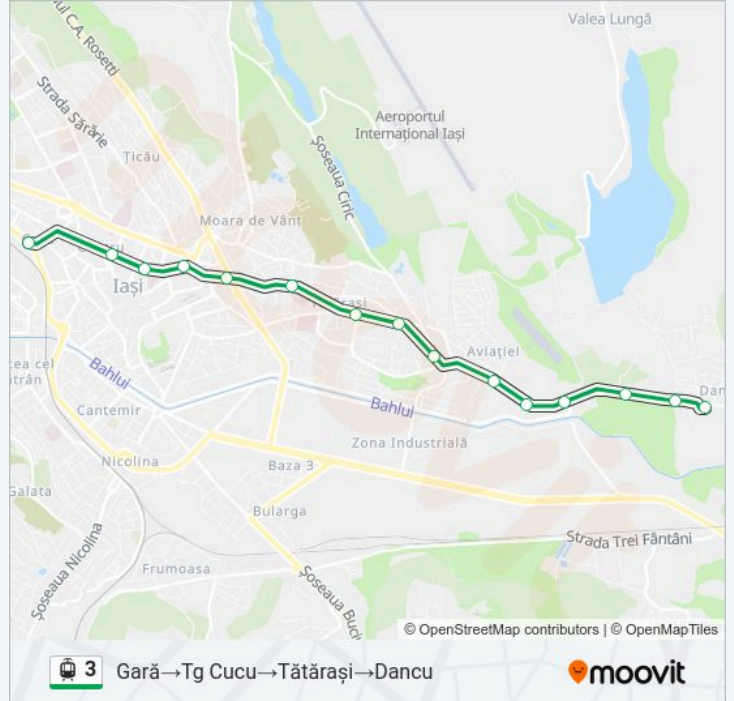

## Linia 3 Gară→Tg Cucu→Tătărași→Dancu

[Descarcă Aplicația](#)

Linia 3 tramvai (Gară→Tg Cucu→Tătărași→Dancu) are 2 rute. Pentru zilele din săptămână, orele de funcționare sunt: (1) Gară→Tg Cucu→Tătărași→Dancu: 04:23-22:23(2) Dancu→Tătărași→Tg Cucu→Gară: 04:50-22:26  
Folosește Aplicația Moovit pentru a găsi cea mai apropiată 3 tramvai stație din împrejurimi și a afla când 3 tramvai sosește.

### Direcții: Gară→Tg Cucu→Tătărași→Dancu

15 stații

[VEZI ORAR](#)

Gară  
Piața Unirii  
Filarmonică  
Târgu Cucu  
Pădurii  
Ateneu  
Doctor Savini  
Flora  
Tătărași Sud  
I.P.A.  
Phoenix  
Hotel Amadeo  
Rond Dancu Vechi  
Blocuri Dancu  
Rond Dancu

### Orar 3 tramvai

Gară→Tg Cucu→Tătărași→Dancu Orar rută:

luni	04:23-22:23
marți	04:23-22:23
miercuri	04:23-22:23
joi	04:23-22:23
vineri	04:23-22:23
sâmbătă	04:23-22:23
duminică	04:23-22:30

### Info 3 tramvai

**Direcții:** Gară→Tg Cucu→Tătărași→Dancu

**Opriri:** 15

**Durata călătoriei:** 20 min

**Sumar linie:**

**Direcții: Dancu → Tătărași → Tg Cucu → Gară**

17 stații

[VEZI ORAR](#)