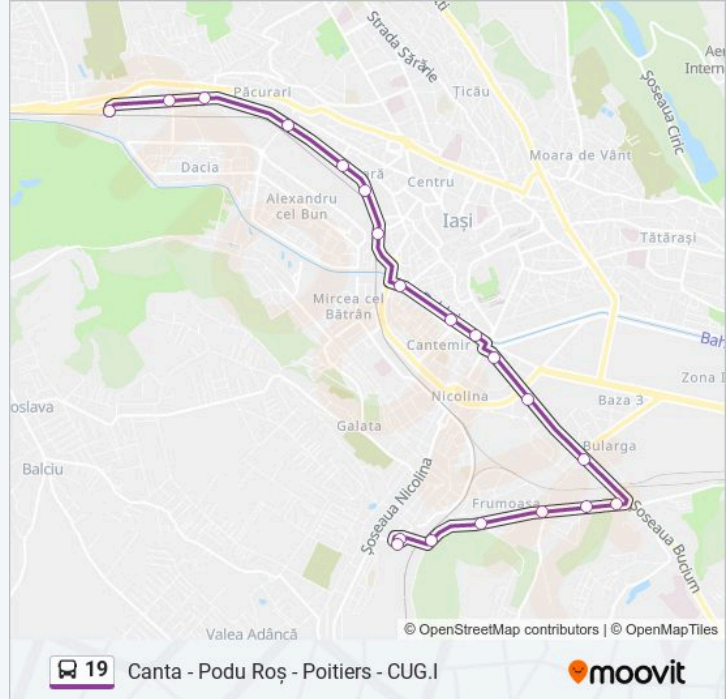

Folosește Aplicația Moovit pentru a găsi cea mai apropiată 19 autobuz stație din împrejurimi și a afla când 19 autobuz sosește.

**Direcții: C.U.G.I → Cantă**

19 stații

[VEZI ORAR](#)

C.U.G.I. (Selgros)  
Bazar  
Blocuri Cetățuia  
Liceul C.U.G.  
Depozite(Continental)  
Camine C.U.G.  
Frigorifer  
Casa Sindicatelor  
Podu Roș (2)  
Biserica Lipovenească  
POD Cantemir  
Podul De Piatră  
Pasaj Alexandru Cel Bun  
Gară  
Str. Bacinschi  
Octav Băncilă  
Moara 1 Mai  
Sergent Grigore Ioan  
Rond Cantă

### Direcții: Canta → C.U.G.I

20 stații  
[VEZI ORAR](#)

- Rond Canta
- Sergent Grigore Ioan
- Moara 1 Mai
- Octav Băncilă
- Str. Bacinschi
- Gară
- Pasaj Alexandru Cel Bun
- Podul De Piatră
- POD Cantemir
- Podu Roș (4)
- Podu Roș (2)
- Casa Sindicatelor
- Frigorifer
- Camine C.U.G.
- Depozite(Continental)
- Liceul C.U.G.
- Blocuri Cetățuia
- Bazar

### Info 19 autobuz

**Direcții:** Canta → C.U.G.I

**Opriri:** 20

**Durata călătoriei:** 24 min

**Sumar linie:**

C.U.G. 1

C.U.G.I. (Selgros)

Orare și hărți cu rutele într-un PDF offline pe moovitapp.com pentru 19 autobuz. Folosește Moovit App pentru a vedea orarul live al autobuzelor, metroului ori tramvaiului și direcții pas cu pas pentru toate mijloacele de transport din Iași.