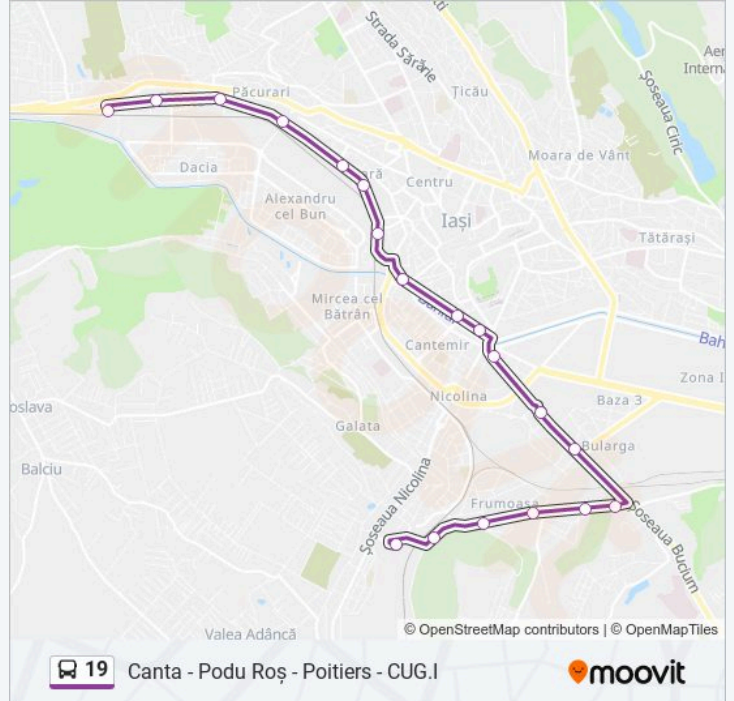

**19****Canta - Podu Roș - Poitiers - CUG.I**

Descarcă Aplicația

Linia 19 autobuz (Canta - Podu Roș - Poitiers - CUG.I) are 2 rute. Pentru zilele din săptămână, orele de funcționare sunt: (1) C.U.G.I → Cantă: 05:10 - 22:10 (2) Cantă → C.U.G.I: 05:10 - 22:10

Folosește Aplicația Moovit pentru a găsi cea mai apropiată 19 autobuz stație din împrejurimi și a afla când 19 autobuz sosește.

**Direcții: C.U.G.I → Cantă**

19 stații

[VEZI ORAR](#)

C.U.G.I. (Selgros)  
Bazar  
Blocuri Cetățuia  
Liceul C.U.G.  
Depozite(Continental)  
Camine C.U.G.  
Frigorifer  
Casa Sindicatelor  
Podu Roș (2)  
Biserica Lipovenească  
POD Cantemir  
Podul De Piatră  
Pasaj Alexandru Cel Bun  
Gară  
Str. Bacinschi  
Octav Băncilă  
Moara 1 Mai  
Sergent Grigore Ioan  
Rond Cantă

**Orar 19 autobuz**

C.U.G.I → Cantă Orar rută:

luni	05:10 - 22:10
marți	05:10 - 22:10
miercuri	05:10 - 22:10
joi	05:10 - 22:10
vineri	05:10 - 22:10
sâmbătă	05:10 - 22:10
duminică	05:10 - 22:10

**Info 19 autobuz****Direcții:** C.U.G.I → Cantă**Opriri:** 19**Durata călătoriei:** 24 min**Sumar linie:**

### Direcții: Canta → C.U.G.I

20 stații  
[VEZI ORAR](#)

- Rond Canta
- Sergent Grigore Ioan
- Moara 1 Mai
- Octav Băncilă
- Str. Bacinschi
- Gară
- Pasaj Alexandru Cel Bun
- Podul De Piatră
- POD Cantemir
- Podu Roș (4)
- Podu Roș (2)
- Casa Sindicatelor
- Frigorifer
- Camine C.U.G.
- Depozite(Continental)
- Liceul C.U.G.
- Blocuri Cetățuia
- Bazar