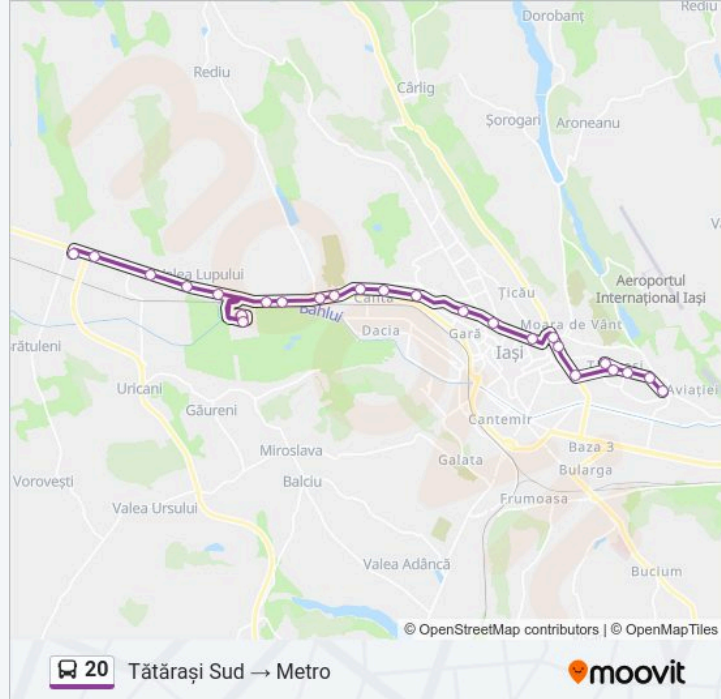

Folosește Aplicația Moovit pentru a găsi cea mai apropiată 20 autobuz stație din împrejurimi și a afla când 20 autobuz sosește.

Direcții: Metro → Tătărași Sud

22 stații

[VEZI ORAR](#)

Metro
Antibiotice
Troiața
Str.1 Decembrie
Carrefour Era
Brico Depot Era
Popas Păcurari
Rond Păcurari
Omv Păcurari
Cimitirul Evreiesc
Moara 1 Mai
Petru Poni
Blocuri Păcurari
Piața Independenței
Târgu Cucu
Podul De Fier
Conductelor
Bucșinescu
Spitalul Sfânta Maria
Doctor Savini
Flora

Tătărași Sud

Direcții: Tătărași Sud → Metro

25 stații

[VEZI ORAR](#)

Tătărași Sud

Flora

Doctor Savini

Tătărași Nord

luni	06:00-23:10
marți	06:00-23:10
miercuri	06:00-23:10
joi	06:00-23:10
vineri	06:00-23:10
sâmbătă	06:00-23:10
duminică	06:00-23:10

Info 20 autobuz

Direcții: Tătărași Sud → Metro

Opriri: 25

Durata călătoriei: 37 min

Sumar linie:

Carrefour Era

Brico Depot Era

Str.1 Decembrie

Troița

Antibiotice

Dedeman

Metro