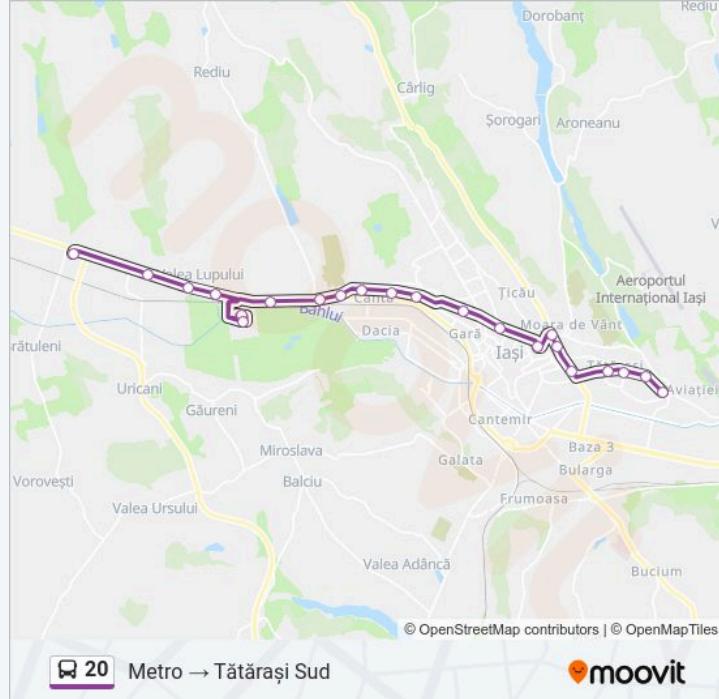

Linia 20

Metro → Tătărași Sud

Descarcă Aplicația

Linia 20 autobuz (Metro → Tătărași Sud) are 2 rute. Pentru zilele din săptămână, orele de funcționare sunt:

(1) Metro → Tătărași Sud: 06:00-23:30 (2) Tătărași Sud → Metro: 06:00-23:10

Folosește Aplicația Moovit pentru a găsi cea mai apropiată 20 autobuz stație din împrejurimi și a afla când 20 autobuz sosește.

Direcții: Metro → Tătărași Sud

22 stații

[VEZI ORAR](#)

Metro
Antibiotice
Troiața
Str.1 Decembrie
Carrefour Era
Brico Depot Era
Popas Păcurari
Rond Păcurari
Omv Păcurari
Cimitirul Evreiesc
Moara 1 Mai
Petru Poni
Blocuri Păcurari
Piața Independenței
Târgu Cucu
Podul De Fier
Conductelor
Bucșinescu
Spitalul Sfânta Maria
Doctor Savini
Flora

Orar 20 autobuz

Metro → Tătărași Sud Orar rută:

luni	06:00-23:30
marți	06:00-23:30
miercuri	06:00-23:30
joi	06:00-23:30
vineri	06:00-23:30
sâmbătă	06:00-23:30
duminică	06:00-23:30

Info 20 autobuz

Direcții: Metro → Tătărași Sud**Opriri:** 22**Durata călătoriei:** 36 min**Sumar linie:**

Tătărași Sud

Direcții: Tătărași Sud → Metro

25 stații

[VEZI ORAR](#)

Tătărași Sud

Flora

Doctor Savini

Tătărași Nord