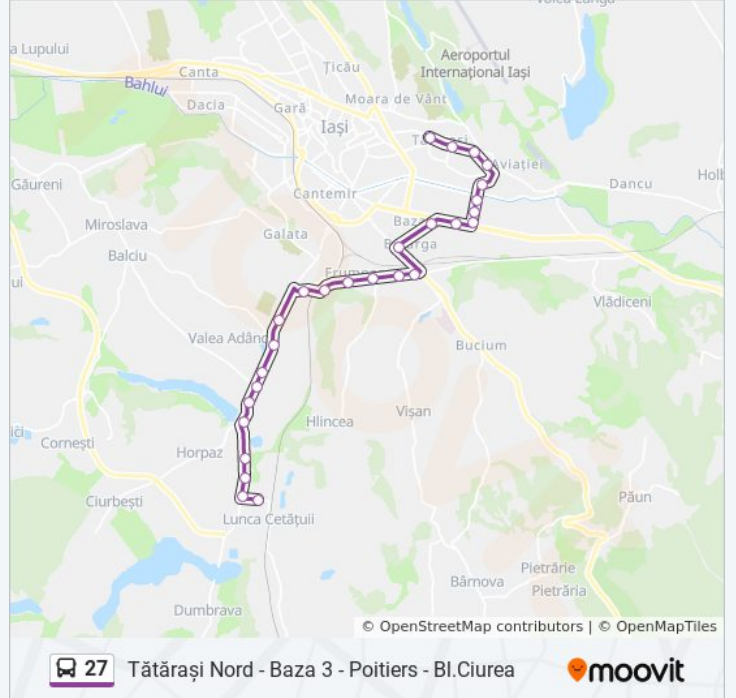

POD Metalurgie

Blocuri Metalurgie

Tătărași Sud

Flora

Doctor Savini

Tătărași Nord

Direcții: Tătărași Nord → Blocuri Ciurea

29 stații

[VEZI ORAR](#)

Tătărași Nord

Doctor Savini

Flora

Tătărași Sud

POD Metalurgie

C.F.S. 2

Piața Ing. Virgil Săhleanu