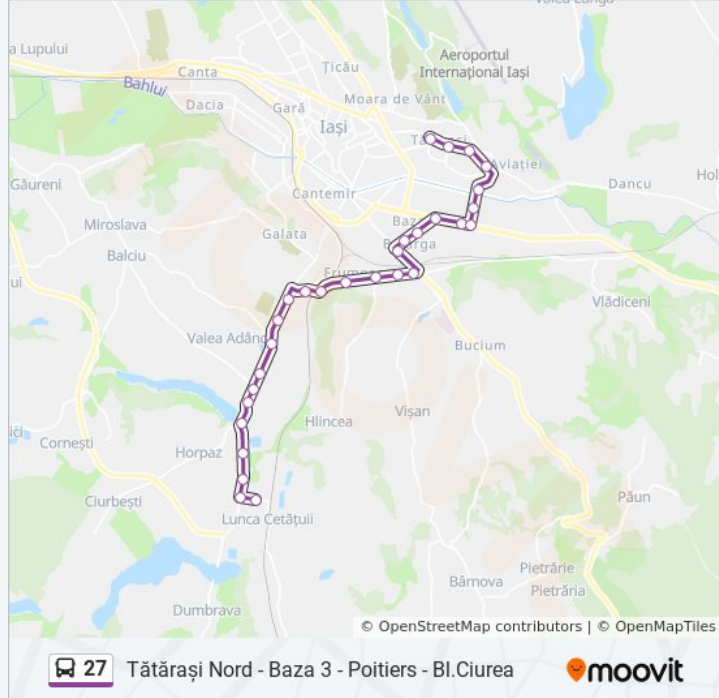

POD Metalurgie

Blocuri Metalurgie

Tătărași Sud

Flora

Doctor Savini

Tătărași Nord

Direcții: Tătărași Nord → Blocuri Ciurea

29 stații

Vama 2

Oțelărie

Baza Nautică

Ⓜ Horpaz

Ⓜ Sere Ciurea

Ⓜ Lunca Cetățuiei

Ⓜ Astoria

Ⓜ Blocuri Ciurea (Terminus)