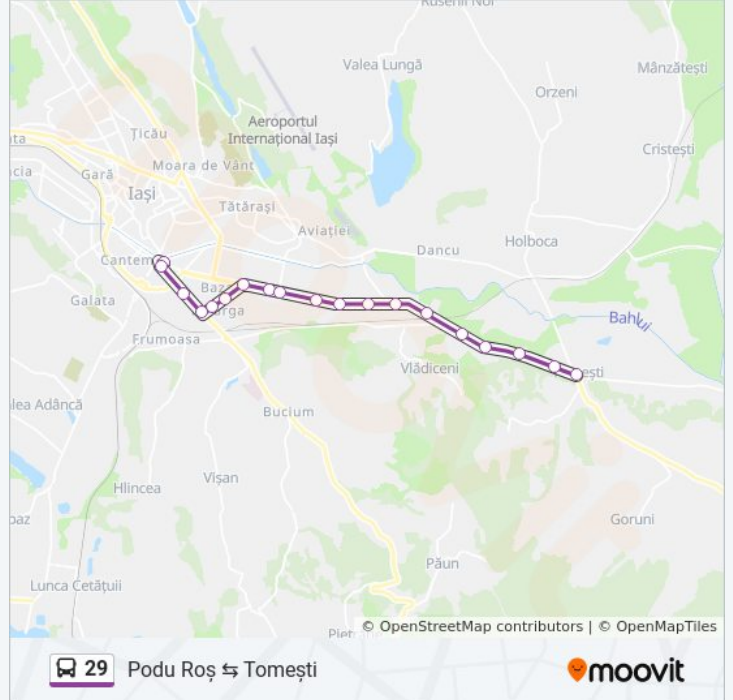

### Orar 29 autobuz

Tomești → Rond Țuțora → Podu Roș Orar rută:

luni	4:50 - 22:30
marți	4:50 - 22:30
miercuri	4:50 - 22:30
joi	4:50 - 22:30
vineri	4:50 - 22:30
sâmbătă	4:50 - 22:30
duminică	4:50 - 22:30

### Info 29 autobuz

**Direcții:** Tomești → Rond Țuțora → Podu Roș

**Opriri:** 19

**Durata călătoriei:** 24 min

**Sumar linie:**

Orare și hărți cu rutele într-un PDF offline pe [moovitapp.com](https://moovitapp.com) pentru 29 autobuz. Folosește [Moovit App](#) pentru a vedea orarul live al autobuzelor, metroului ori tramvaiului și direcții pas cu pas pentru toate mijloacele de transport din Iași.