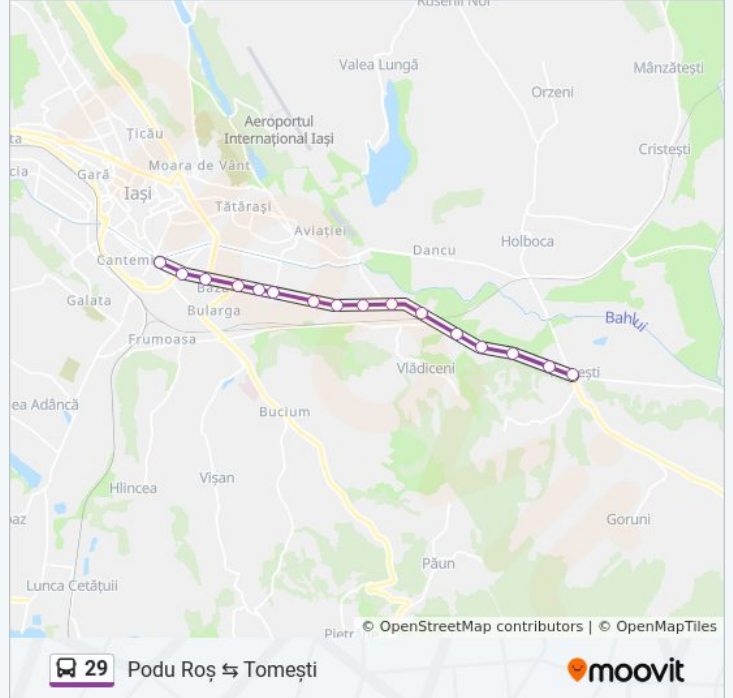

**Direcții: Podu Roș → Rond Țuțora → Tomești**

16 stații

[VEZI ORAR](#)

Podu Roș (1)

Țesătura

C.E.T.

Baza 3

C.F.S. 1

**Info 29 autobuz**

**Direcții:** Podu Roș → Rond Țuțora → Tomești

**Opri:** 16

**Durata călătoriei:** 23 min

**Sumar linie:**

**Direcții: Tomești → Rond Țuțora → Podu Roș**

19 stații

[VEZI ORAR](#)