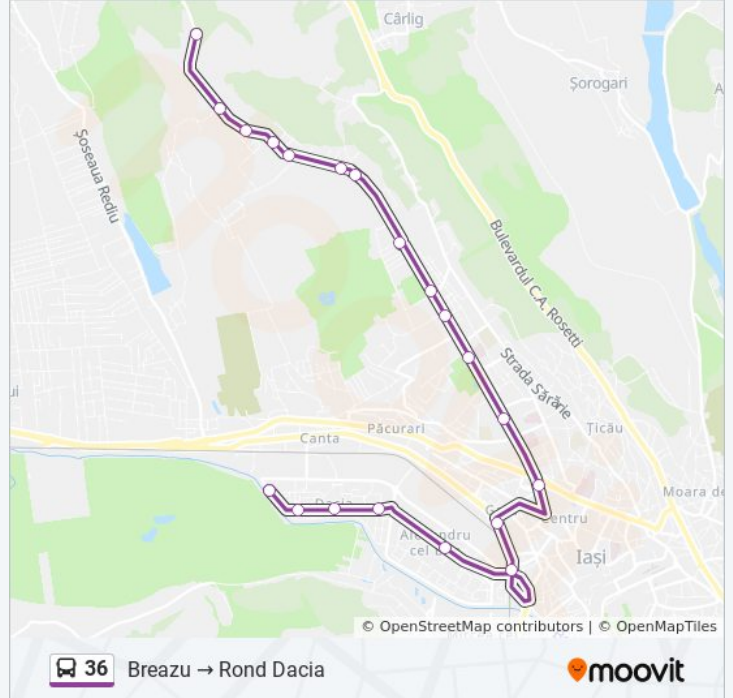

36

Breazu → Rond Dacia

Descarcă Aplicația

Linia 36 autobuz (Breazu → Rond Dacia) are 2 rute. Pentru zilele din săptămână, orele de funcționare sunt:

(1) Breazu → Rond Dacia: 5:25 - 22:00 (2) Rond Dacia → Breazu: 5:00 - 21:50

Folosește Aplicația Moovit pentru a găsi cea mai apropiată 36 autobuz stație din împrejurimi și a afla când 36 autobuz sosește.

Direcții: Breazu → Rond Dacia

20 stații

[VEZI ORAR](#)

Breazu
Stațiunea Viticolă
Seminarul Teologic
Liceul Pedagogic
Liceul Agricol
Str. Podgoriilor
Casa Mihail Sadoveanu
Rond Copou
Stadion
George Coșbuc
Triumf
Universitate
Piața Mihai Eminescu
Gară
Pasaj Alexandru Cel Bun
Minerva
Zimbru
Bicaz
Columnei
Rond Dacia

Orar 36 autobuz

Breazu → Rond Dacia Orar rută:

luni	5:25 - 22:00
marți	5:25 - 22:00
miercuri	5:25 - 22:00
joi	5:25 - 22:00
vineri	5:25 - 22:00
sâmbătă	5:25 - 22:00
duminică	5:25 - 22:00

Info 36 autobuz

Direcții: Breazu → Rond Dacia

Opriri: 20

Durata călătoriei: 27 min

Sumar linie:

Direcții: Rond Dacia → Breazu

22 stații

[VEZI ORAR](#)

Rond Dacia

Columnei