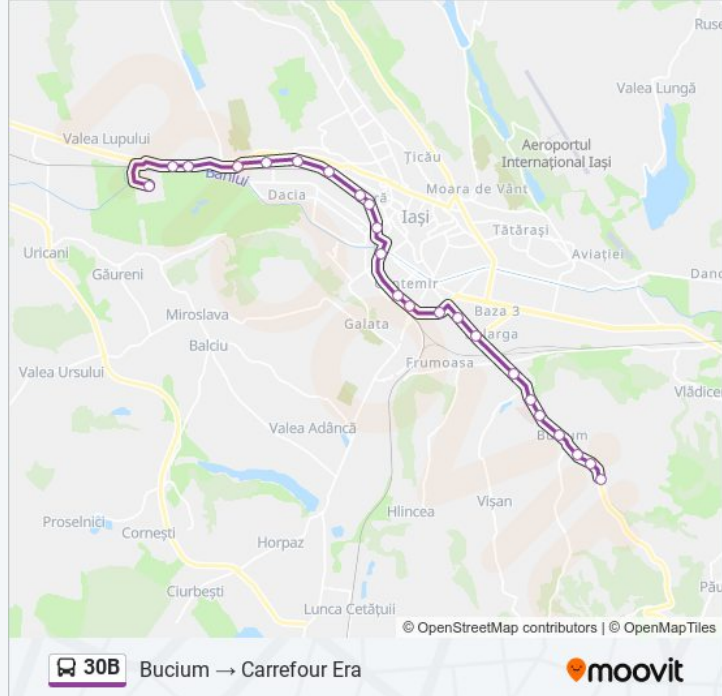

Folosește Aplicația Moovit pentru a găsi cea mai apropiată 30B autobuz stație din împrejurimi și a afla când 30B autobuz sosește.

Direcții: Bucium → Carrefour Era

23 stații

[VEZI ORAR](#)

Bucium
Plopii Fără Soț
Școala Generală Nr. 2
Hanul Trei Sarmale
Centrofarm
Spitalul Nr. 7
Pleiada
Frigorifer
Casa Sindicatelor
Piața Nicolina
Vamă
Gara Internațională
Podul De Piatră
Pasaj Alexandru Cel Bun
Gară
Str. Bacinschi
Octav Băncilă
Moara 1 Mai
Sergent Grigore Ioan
Rond Canta
Ideo

Direcții: Bucium → Carrefour Era

Opriri: 23

Durata călătoriei: 31 min

Sumar linie:

Popas Păcurari

Carrefour Era

Direcții: Carrefour Era → Bucium

22 stații