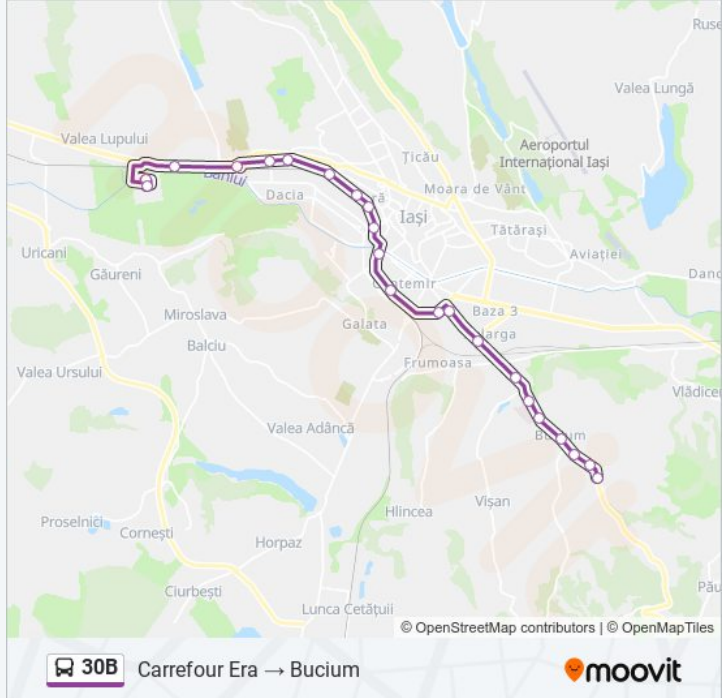

Hanul Trei Sarmale

Școala Generală Nr. 2

Plopii Fără Soț

Bucium

Orare și hărți cu rutele într-un PDF offline pe moovitapp.com pentru 30B autobuz. Folosește Moovit App pentru a vedea orarul live al autobuzelor, metroului ori tramvaiului și direcții pas cu pas pentru toate mijloacele de transport din Iași.

© 2024 Moovit - Toate drepturile rezervate