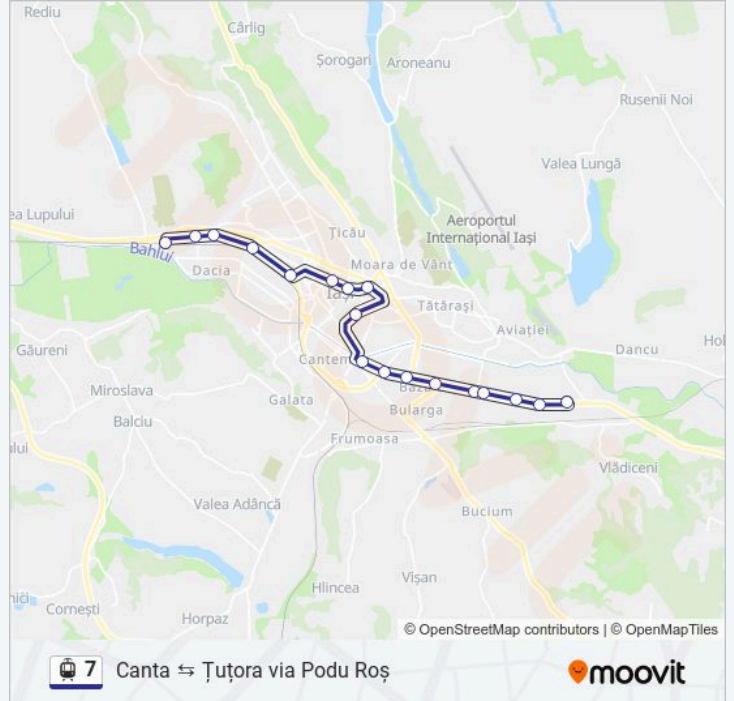

**Canta ↔ Țuțora via Podu Roș**[Descarcă Aplicația](#)

Linia 7 tramvai (Canta ↔ Țuțora via Podu Roș) are 2 rute. Pentru zilele din săptămână, orele de funcționare sunt:  
(1) Cantă → Tg Cucu → Podu Roș → Țuțora: 05:00 - 22:15 (2) Țuțora → Podu Roș → Tg Cucu → Cantă: 05:00 - 22:15  
Folosește Aplicația Moovit pentru a găsi cea mai apropiată 7 tramvai stație din împrejurimi și a afla când 7 tramvai sosește.

**Direcții: Cantă → Tg Cucu → Podu Roș → Țuțora**

18 stații

[VEZI ORAR](#)

Rond Cantă  
Sergent Grigore Ioan  
Moara 1 Mai  
Octav Băncilă  
Gară  
Piața Unirii  
Filarmonică  
Târgu Cucu  
Palatul Culturii  
Podu Roș (1)  
Țesătura  
C.E.T.  
Baza 3  
Piața Ing. Virgil Săhleanu  
Piața Ing. Virgil Săhleanu  
Fabrica De Ulei  
Tehnoton  
Rond Țuțora

**Info 7 tramvai****Direcții:** Cantă → Tg Cucu → Podu Roș → Țuțora**Opriri:** 18**Durata călătoriei:** 27 min**Sumar linie:**

**Direcții: Țuțora → Podu Roș → Tg Cucu → Canta**

18 stații

[VEZI ORAR](#)

Rond Țuțora

### Info 7 tramvai

**Direcții:** Țuțora → Podu Roș → Tg Cucu → Canta

**Opriri:** 18

**Durata călătoriei:** 27 min

**Sumar linie:**

Orare și hărți cu rutele într-un PDF offline pe [moovitapp.com](https://moovitapp.com) pentru 7 tramvai. Folosește Moovit App pentru a vedea orarul live al autobuzelor, metroului ori tramvaiului și direcții pas cu pas pentru toate mijloacele de transport din Iași.