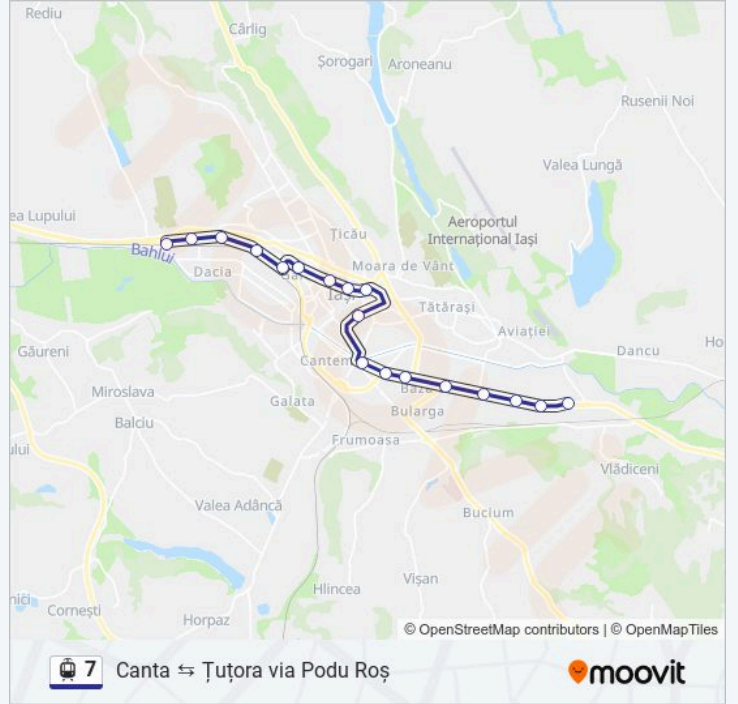

### Orar 7 tramvai

Țuțora → Podu Roș → Tg Cucu → Canta Orar rută:

luni	05:00 - 22:15
marți	05:00 - 22:15
miercuri	05:00 - 22:15
joi	05:00 - 22:15
vineri	05:00 - 22:15
sâmbătă	05:00 - 22:15
duminică	05:00 - 22:15

### Info 7 tramvai

**Direcții:** Țuțora → Podu Roș → Tg Cucu → Canta

**Opriri:** 18

**Durata călătoriei:** 27 min

**Sumar linie:**

Orare și hărți cu rutele într-un PDF offline pe [moovitapp.com](https://moovitapp.com) pentru 7 tramvai. Folosește Moovit App pentru a vedea orarul live al autobuzelor, metroului ori tramvaiului și direcții pas cu pas pentru toate mijloacele de transport din Iași.