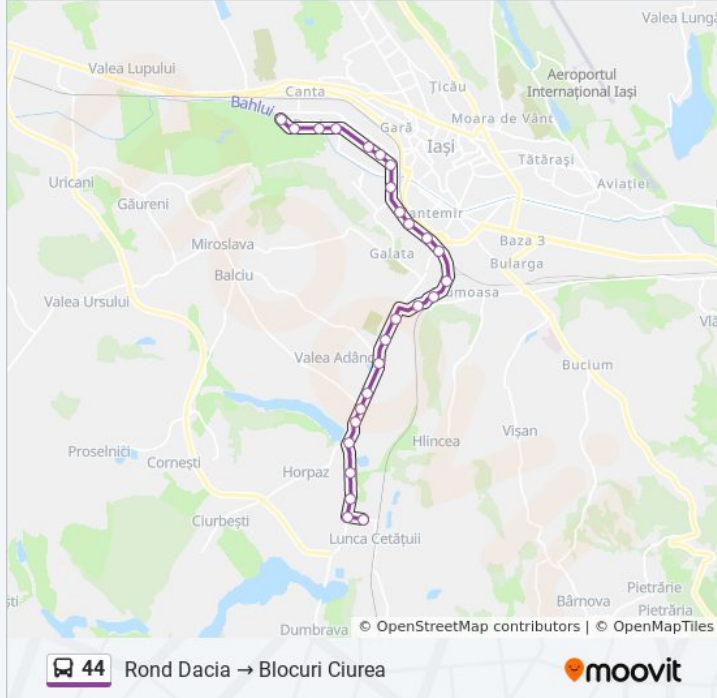

Vama 2

Oțelărie

Baza Nautică

Ⓜ Horpaz

Ⓜ Sere Ciurea

Ⓜ Lunca Cetățuiei

Ⓜ Astoria

Ⓜ Blocuri Ciurea (Terminus)

Orare și hărți cu rutele într-un PDF offline pe moovitapp.com pentru 44 autobuz. Folosește [Moovit App](#) pentru a vedea orarul live al autobuzelor, metroului ori tramvaiului și direcții pas cu pas pentru toate mijloacele de transport din Iași.

[Despre Moovit](#) • [Soluții MaaS](#) • [Vezi țările suportate](#) • [Comunitatea Moovit](#)

© 2024 Moovit - Toate drepturile rezervate

Verifică orele de sosire live