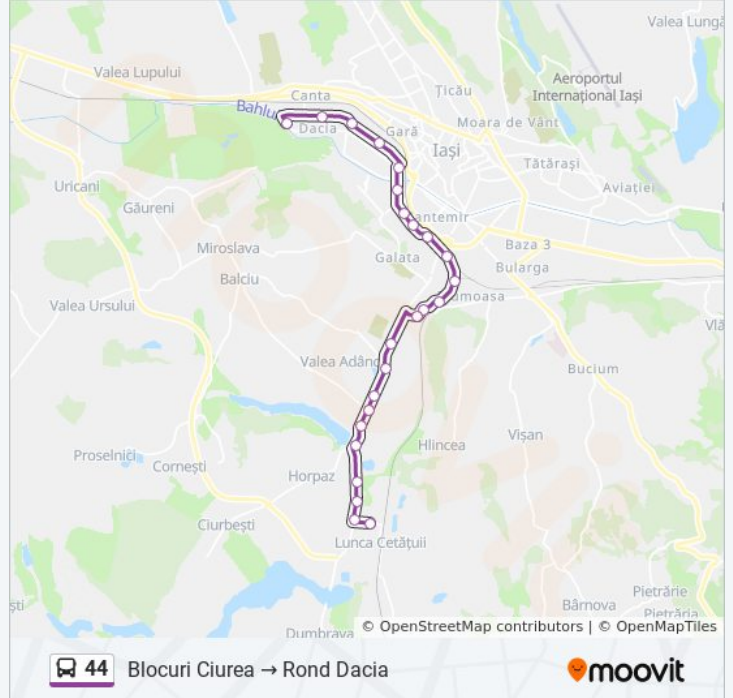

Folosește Aplicația Moovit pentru a găsi cea mai apropiată 44 autobuz stație din împrejurimi și a afla când 44 autobuz sosește.

Direcții: Blocuri Ciurea → Rond Dacia

24 stații

[VEZI ORAR](#)

Ⓜ Blocuri Ciurea

Info 44 autobuz

Direcții: Blocuri Ciurea → Rond Dacia

Opri: 24

Durata călătoriei: 31 min

Sumar linie:

Piața Sfântul Anton De Padova

Piața Dacia

Rond Dacia

Direcții: Rond Dacia → Blocuri Ciurea

26 stații

[VEZI ORAR](#)

Rond Dacia

Columnei

Bicaz

Zimbru

Minerva

Info 44 autobuz

Direcții: Rond Dacia → Blocuri Ciurea

Opriri: 26

Durata călătoriei: 32 min

Sumar linie:

Vama 2

Oțelărie

Baza Nautică