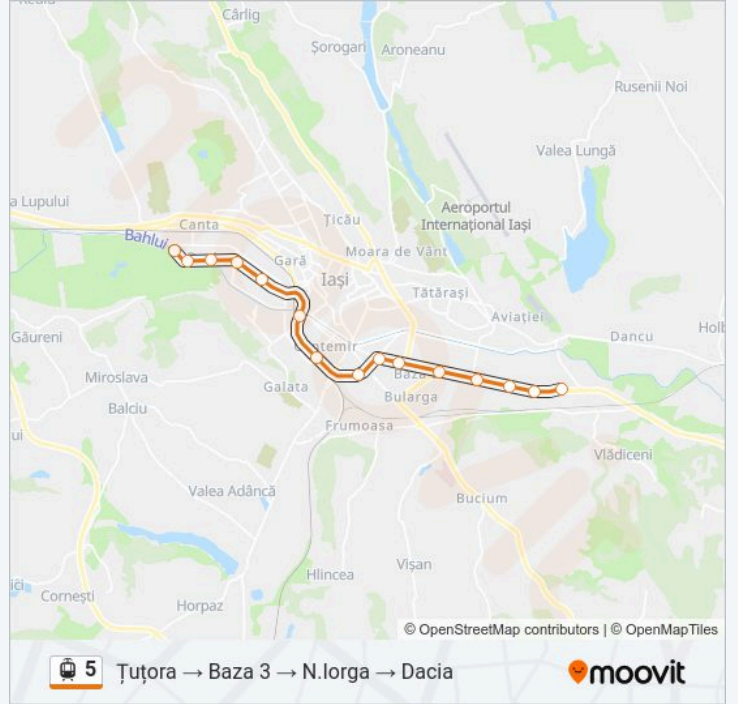

**Direcții: Țuțora → Baza 3 → N.Iorga → Dacia**

15 stații

[VEZI ORAR](#)

Rond Țuțora

Tehnoton

Fabrica De Ulei

Piața Ing. Virgil Săhleanu

Baza 3

C.E.T.

Țesătura

Piața Nicolina

Gara Internațională

Podul De Piatră

Minerva

Zimbru

Bicaz

### Orar 5 tramvai

Țuțora → Baza 3 → N.Iorga → Dacia Orar rută:

luni	06:00-23:20
marți	06:00-23:20
miercuri	06:00-23:20
joi	06:00-23:20
vineri	06:00-23:20
sâmbătă	06:00-23:20
duminică	06:00-23:20

### Info 5 tramvai

**Direcții:** Țuțora → Baza 3 → N.Iorga → Dacia

**Opriri:** 15

**Durata călătoriei:** 24 min

**Sumar linie:**

Orare și hărți cu rutele într-un PDF offline pe [moovitapp.com](https://moovitapp.com) pentru 5 tramvai. Folosește Moovit App pentru a vedea orarul live al autobuzelor, metroului ori tramvaiului și direcții pas cu pas pentru toate mijloacele de transport din Iași.