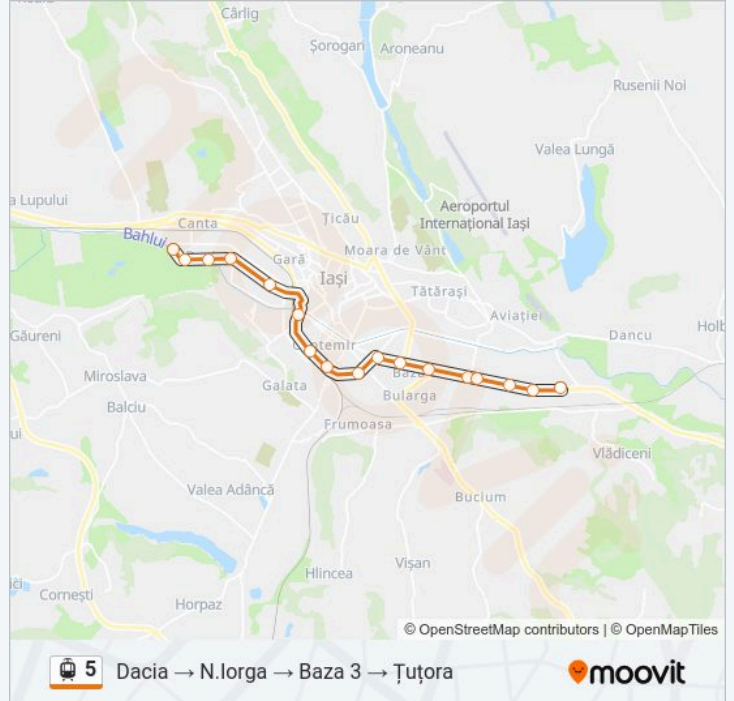

Linia 5 tramvai (Dacia → N.lorga → Baza 3 → Țuțora) are 2 rute. Pentru zilele din săptămână. orele de funcționare sunt: (1) Dacia → N.lorga → Baza 3 → Țuțora: 06:00-23:10 (2) Țuțora → Baza 3 → N.lorga → Dacia: 06:00-23:20  
Folosește Aplicația Moovit pentru a găsi cea mai apropiată 5 tramvai stație din împrejurimi și a afla când 5 tramvai sosește.

**Direcții: Dacia → N.lorga → Baza 3 → Țuțora**

17 stații

[VEZI ORAR](#)

Rond Dacia  
Columnei  
Bicaz  
Zimbru  
Familial  
Podul De Piatră  
Gara Nicolina  
Vamă  
Piața Nicolina  
Țesătura  
C.E.T.  
Baza 3  
Piața Ing. Virgil Săhleanu  
Piața Ing. Virgil Săhleanu  
Fabrica De Ulei  
Tehnoton  
Rond Țuțora

**Orar 5 tramvai**

Dacia → N.lorga → Baza 3 → Țuțora Orar rută:

luni	06:00-23:10
marți	06:00-23:10
miercuri	06:00-23:10
joi	06:00-23:10
vineri	06:00-23:10
sâmbătă	06:00-23:10
duminică	06:00-23:10

**Info 5 tramvai****Direcții:** Dacia → N.lorga → Baza 3 → Țuțora**Opri:** 17**Durata călătoriei:** 25 min**Sumar linie:**

**Direcții: Țuțora → Baza 3 → N.Iorga → Dacia**

15 stații

[VEZI ORAR](#)

Rond Țuțora

Tehnoton

Fabrica De Ulei

Piața Ing. Virgil Săhleanu

Baza 3