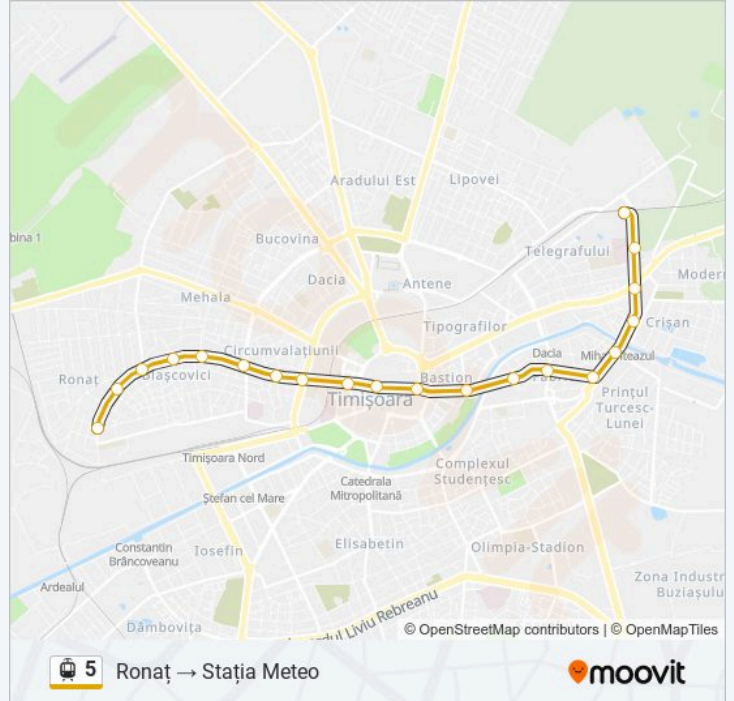

**5****Ronaț → Stația Meteo**[Descarcă Aplicația](#)

Linia 5 tramvai (Ronaț → Stația Meteo) are 2 rute. Pentru zilele din săptămână, orele de funcționare sunt:

(1) Ronaț → Stația Meteo: 05:09 - 22:52 (2) Stația Meteo → Ronaț: 05:46 - 23:29

Folosește Aplicația Moovit pentru a găsi cea mai apropiată 5 tramvai stație din împrejurimi și a afla când 5 tramvai sosește.

Direcții: Ronaț → Stația Meteo

20 stații

[VEZI ORAR](#)

A. Guttembrunn
Madona
Grigore Alexandrescu
Alexandru Lăpușeanu
Macilor
Balta Verde
Mendeleev
Circumvalațiunii
Piața Timișoara 700
Piața Libertății
Hotel Continental (Bega)
Prefectura Timiș
3 August 1919
Piața Traian
Prințul Turcesc
Sarmisegetuza
Lalelelor
Virgil Economu
Spitalul Victor Babeș
Stația Meteo

Orar 5 tramvai

Ronaț → Stația Meteo Orar rută:

luni	05:09 - 22:52
marți	05:09 - 22:52
miercuri	05:09 - 22:52
joi	05:09 - 22:52
vineri	05:09 - 22:52
sâmbătă	05:47 - 22:47
duminică	05:47 - 22:47

Info 5 tramvai

Direcții: Ronaț → Stația Meteo

Opriri: 20

Durata călătoriei: 20 min

Sumar linie:

Direcții: Stația Meteo → Ronaț

19 stații
[VEZI ORAR](#)

Stația Meteo
Umt
Arena Electrică
Gara De Est
Piața Badea Cârțan
Piața Traian
3 August 1919
Prefectura Timiș
Hotel Continental (Bnr)
Piața Libertății
Piața Timișoara 700
Circumvalațiunii
Mendeleev
Balta Verde
Macilor
Alexandru Lăpușneanu
Grigore Alexandrescu
Madona