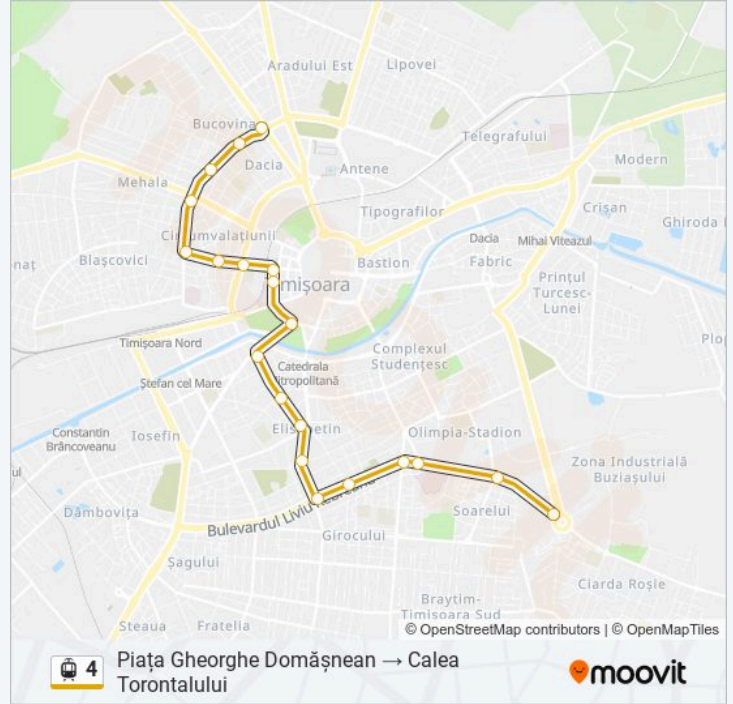

**Calea Torontalului → Piața Gheorghe Domășnean**

Descarcă Aplicația

Linia 4 tramvai (Calea Torontalului → Piața Gheorghe Domășnean) are 2 rute. Pentru zilele din săptămână, orele de funcționare sunt:

(1) Calea Torontalului → Piața Gheorghe Domășnean: 05:00 - 23:00 (2) Piața Gheorghe Domășnean → Calea Torontalului: 05:02 - 23:02

Folosește Aplicația Moovit pentru a găsi cea mai apropiată 4 tramvai stație din împrejurimi și a afla când 4 tramvai sosește.

Direcții: Calea Torontalului → Piața Gheorghe Domășnean

20 stații

[VEZI ORAR](#)

20 stații

[VEZI ORAR](#)

Piața Gheorghe Domășnean (Rebreanu)

Bulevardul Sudului / Hotel Lido

Spitalul Județean

Calea Martirilor

Salcânilor

Drubeta

Info 4 tramvai

Direcții: Piața Gheorghe Domășnean → Calea Torontalului

Opriri: 20

Durata călătoriei: 21 min

Sumar linie:

Matei Basarab

Calea Torontalului

Orare și hărți cu rutele într-un PDF offline pe moovitapp.com pentru 4 tramvai. Folosește Moovit App pentru a vedea orarul live al autobuzelor, metroului ori tramvaiului și direcții pas cu pas pentru toate mijloacele de transport din Timișoara.