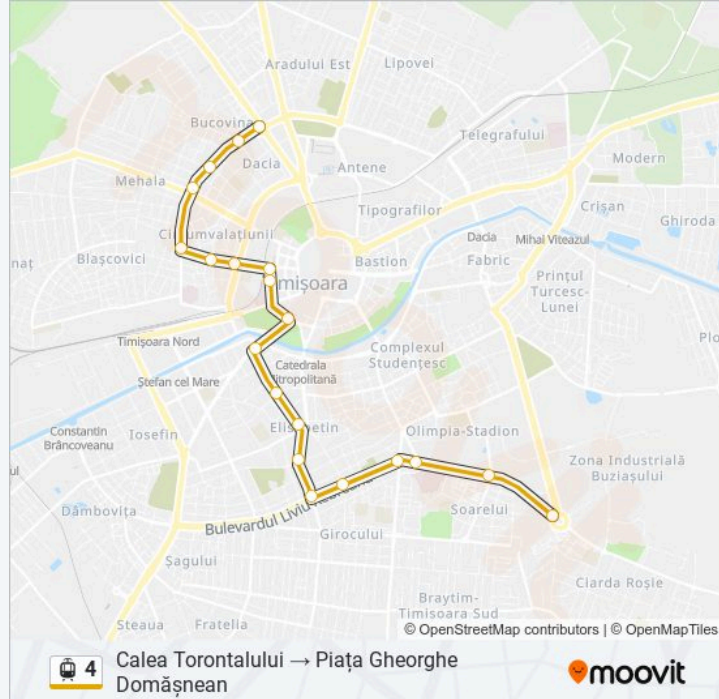

Folosește Aplicația Moovit pentru a găsi cea mai apropiată 4 tramvai stație din împrejurimi și a afla când 4 tramvai sosește.

Direcții: Calea Torontalului → Piața Gheorghe Domășnean

20 stații

[VEZI ORAR](#)

Calea Martirilor

Spitalul Județean

Bulevardul Sudului / Hotel Lido

Orar 4 tramvai

Calea Torontalului → Piața Gheorghe Domășnean

Orar rută:

luni	05:00 - 23:00
marți	05:00 - 23:00
miercuri	05:00 - 23:00
joi	05:00 - 23:00
vineri	05:00 - 23:00
sâmbătă	05:30 - 22:22
duminică	05:30 - 22:22

Info 4 tramvai**Direcții:** Calea Torontalului → Piața Gheorghe Domășnean**Opriri:** 20**Durata călătoriei:** 21 min**Sumar linie:**

Piața Gheorghe Domășnean (Rebreanu)

Direcții: Piața Gheorghe Domășnean → Calea Torontalului

20 stații

[VEZI ORAR](#)

Piața Gheorghe Domășnean (Rebreanu)

Bulevardul Sudului / Hotel Lido

Spitalul Județean

Calea Martirilor

Salcânilor

Drubeta