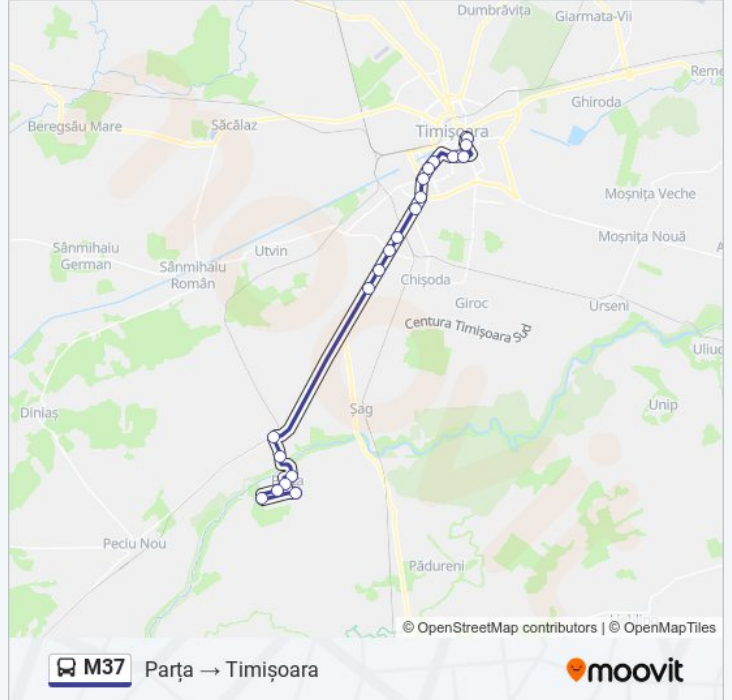

## Direcții: Parța → Timișoara

20 stații

[VEZI ORAR](#)

Drumul Mare  
Cartier Nou (Parc)  
Căminul Cultural Parța  
Primărie Parța  
Biserica Penticostală Parța  
Munteni  
Gară Parța  
Incontro Dn59  
Brico Depot  
Ovidiu Cotruș  
Batma  
Piața Veteranilor  
Liviu Rebreanu  
Piața Iuliu Maniu  
Constantin Brâncoveanu  
Piața Mocioni  
Facultatea De Electrotehnică  
Universitatea De Vest  
Parcul Copiilor  
Traian Grozăvescu

## Orar M37 autobuz

Parța → Timișoara Orar rută:

luni	00:22 - 21:15
marți	00:22 - 21:15
miercuri	00:22 - 21:15
joi	00:22 - 21:15
vineri	00:22 - 21:15
sâmbătă	05:00 - 21:00
duminică	06:00 - 21:00

## Info M37 autobuz

**Direcții:** Parța → Timișoara

**Opriri:** 20

**Durata călătoriei:** 48 min

**Sumar linie:**

## Direcții: Timișoara → Parța

21 stații

[VEZI ORAR](#)

Traian Grozăvescu  
Parcul Copiilor  
Pasaj Michelangelo  
Universitatea De Vest  
POD Mitropolit Andrei Șaguna  
Piața Mocioni  
Constantin Brâncoveanu  
Piața Iuliu Maniu  
Liviu Rebreanu  
Piața Veteranilor  
Batma  
Ovidiu Cotruș  
Leroy Merlin  
Metro  
Gară Parța  
Munteni  
Biserica Penticostală Parța  
Primărie Parța