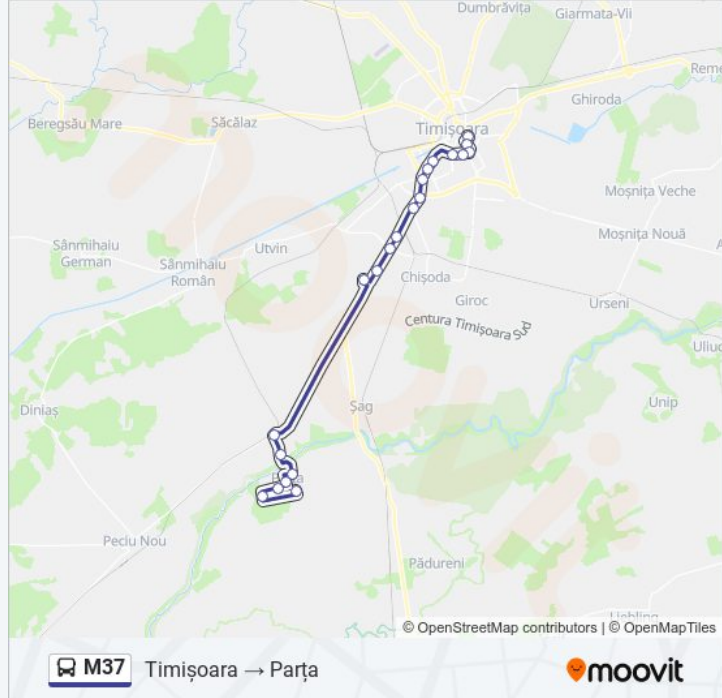

## Direcții: Parța → Timișoara

20 stații

[VEZI ORAR](#)

Drumul Mare  
Cartier Nou (Parc)  
Căminul Cultural Parța  
Primărie Parța  
Biserica Penticostală Parța  
Munteni  
Gară Parța  
Incontro Dn59  
Brico Depot  
Ovidiu Cotruș  
Batma  
Piața Veteranilor  
Liviu Rebreanu  
Piața Iuliu Maniu  
Constantin Brâncoveanu  
Piața Mocioni  
Facultatea De Electrotehnică  
Universitatea De Vest  
Parcul Copiilor  
Traian Grozăvescu

## Direcții: Timișoara → Parța

21 stații

[VEZI ORAR](#)

Traian Grozăvescu  
Parcul Copiilor  
Pasaj Michelangelo  
Universitatea De Vest  
POD Mitropolit Andrei Șaguna  
Piața Mocioni  
Constantin Brâncoveanu  
Piața Iuliu Maniu  
Liviu Rebreanu  
Piața Veteranilor  
Batma  
Ovidiu Cotruș  
Leroy Merlin  
Metro  
Gară Parța  
Munteni  
Biserica Penticostală Parța  
Primărie Parța

## Info M37 autobuz

**Direcții:** Timișoara → Parța

**Opriri:** 21

**Durata călătoriei:** 41 min

**Sumar linie:**

Căminul Cultural Parța

Cartier Nou (Parc)

Drumul Mare