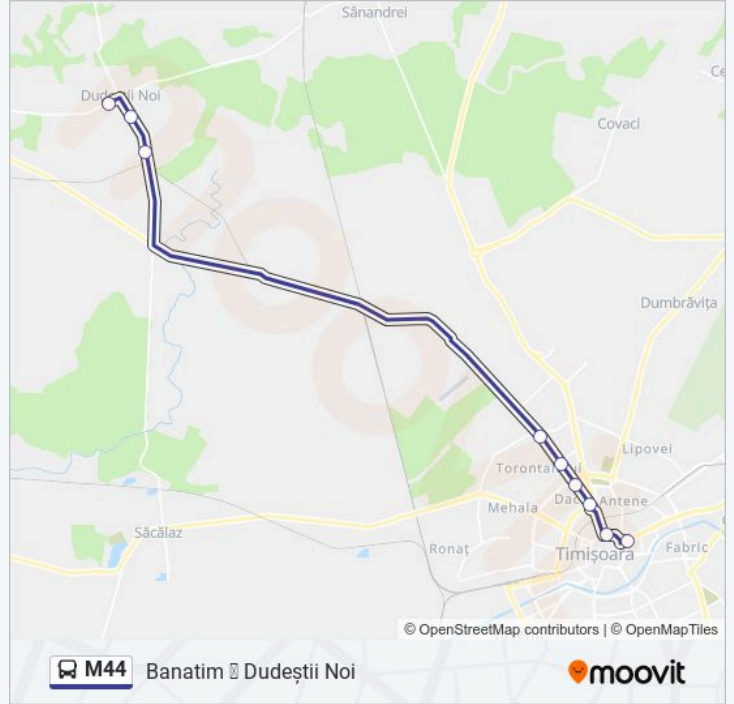

Linia M44 autobuz (Banatim ↔ Dudeștii Noi) are 2 rute. Pentru zilele din săptămână. orele de funcționare sunt:

(1) Bastion → Dudeștii Noi: 04:53 - 18:40 (2) Dudeștii Noi → Banatim: 05:27 - 19:23

Folosește Aplicația Moovit pentru a găsi cea mai apropiată M44 autobuz stație din împrejurimi și a afla când M44 autobuz sosește.

Direcții: Bastion → Dudeștii Noi

11 stații

[VEZI ORAR](#)

- Bastion
- Piața Timișoara 700
- Gheorghe Lazăr
- Piața Consiliul Europei
- Miresei
- Liege
- Grigore Alexandrescu
- Biserica Catolică
- Primăria Becicherecu Mic
- Calea Dudeștii Noi
- Primăria Dudeștii Noi

Direcții: Bastion → Dudeștii Noi

Opriri: 11

Durata călătoriei: 34 min

Sumar linie:

Direcții: Dudeștii Noi → Banatim

9 stații

[VEZI ORAR](#)

- Primăria Dudeștii Noi
- Căminul Cultural Dudești
- Rus Savitar
- Grigore Alexandrescu
- Torontalului
- Miresei
- Piața Consiliul Europei
- Piața Mărăști
- Bastion

Direcții: Dudeștii Noi → Banatim

Opriri: 9

Durata călătoriei: 31 min

Sumar linie:

Orare și hărți cu rutele într-un PDF offline pe moovitapp.com pentru M44 autobuz. Folosește Moovit App pentru a vedea orarul live al autobuzelor, metroului ori tramvaiului și direcții pas cu pas pentru toate mijloacele de transport din Timișoara.