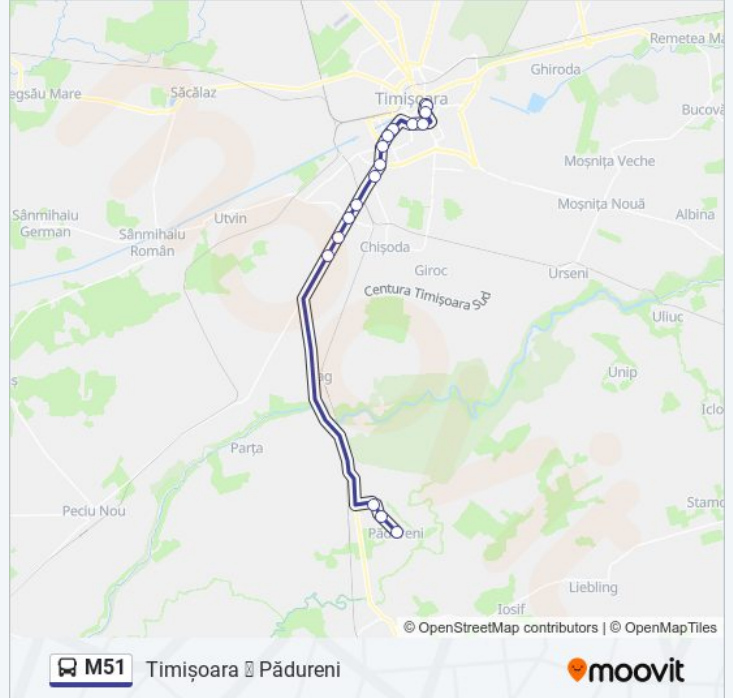

#### Direcții: Pădureni → Timișoara

16 stații

[VEZI ORAR](#)

Primăria Pădureni

Parc Pădureni

Purice Pădureni

Incontro Dn59

Brico Depot

#### Orar M51 autobuz

Pădureni → Timișoara Orar rută:

luni	05:12 - 23:43
marți	05:12 - 23:43
miercuri	05:12 - 23:43
joi	05:12 - 23:43
vineri	05:12 - 23:43
sâmbătă	05:40 - 20:05
duminică	08:30 - 18:30

#### Info M51 autobuz

**Direcții:** Pădureni → Timișoara

**Opriri:** 16

**Durata călătoriei:** 45 min

**Sumar linie:**

## Direcții: Timișoara → Pădureni

16 stații

[VEZI ORAR](#)

Traian Grozăvescu  
Parcul Copiilor  
Pasaj Michelangelo  
Universitatea De Vest  
POD Mitropolit Andrei Șaguna  
Piața Mocioni  
Constantin Brâncoveanu  
Piața Iuliu Maniu  
Liviu Rebreanu  
Piața Veteranilor  
Batma  
Ovidiu Cotruș  
Leroy Merlin  
Metro  
Teren Fotbal Pădureni  
Primăria Pădureni