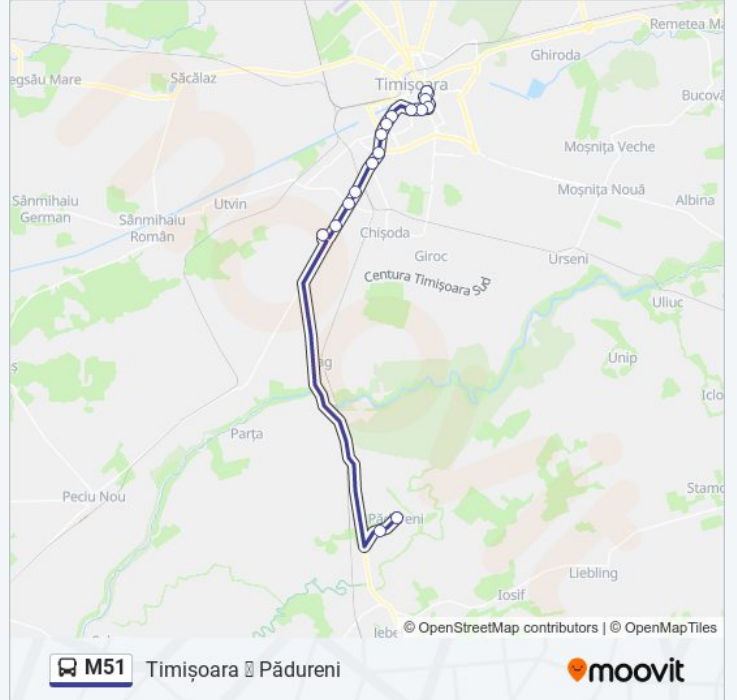

#### Direcții: Pădureni → Timișoara

16 stații

[VEZI ORAR](#)

Primăria Pădureni

Parc Pădureni

Purice Pădureni

Incontro Dn59

Brico Depot

## Direcții: Timișoara → Pădureni

16 stații

[VEZI ORAR](#)

Traian Grozăvescu  
Parcul Copiilor  
Pasaj Michelangelo  
Universitatea De Vest  
POD Mitropolit Andrei Șaguna  
Piața Mocioni  
Constantin Brâncoveanu  
Piața Iuliu Maniu  
Liviu Rebreanu  
Piața Veteranilor  
Batma  
Ovidiu Cotruș  
Leroy Merlin  
Metro  
Teren Fotbal Pădureni  
Primăria Pădureni

## Orar M51 autobuz

Timișoara → Pădureni Orar rută:

luni	04:25 - 22:54
marți	04:25 - 22:54
miercuri	04:25 - 22:54
joi	04:25 - 22:54
vineri	04:25 - 22:54
sâmbătă	04:49 - 19:14
duminică	07:34 - 17:34

## Info M51 autobuz

**Direcții:** Timișoara → Pădureni

**Opriri:** 16

**Durata călătoriei:** 35 min

**Sumar linie:**

Orare și hărți cu rutele într-un PDF offline pe moovitapp.com pentru M51 autobuz. Folosește [Moovit App](#) pentru a vedea orarul live al autobuzelor, metroului ori tramvaiului și direcții pas cu pas pentru toate mijloacele de transport din Timișoara.