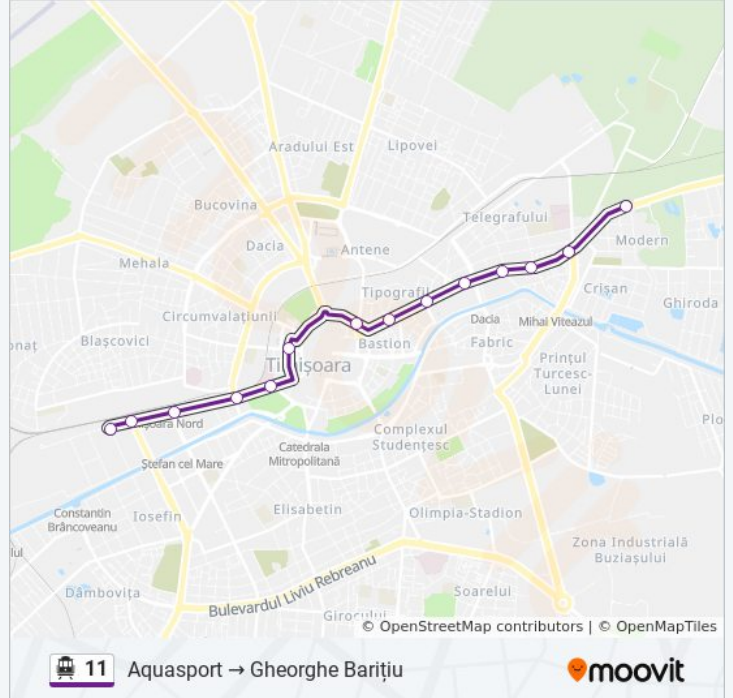

**11****Aquasport → Gheorghe Barițiu**[Vezi În Modul Website](#)

Linia 11 troleibuz (Aquasport → Gheorghe Barițiu) are 2 rute. Pentru zilele din săptămână. orele de funcționare sunt:

(1) Aquasport → Gheorghe Barițiu: 5:21 - 23:40 (2) Gheorghe Barițiu → Aquasport: 4:51 - 23:10

Folosește Aplicația Moovit pentru a găsi cea mai apropiată 11 troleibuz stație din împrejurimi și a afla când 11 troleibuz sosește.

Direcții: Aquasport → Gheorghe Barițiu

14 stații

[VEZI ORAR](#)

Camping
Piața Virgil Economu
Renașterii
Samuil Micu
Piața Badea Cârțan
Poliția Județului Timiș
Aurel Popovici
Oituz
Piața Timișoara 700
Piața Regina Maria
Jiul
Gara De Nord
Pop De Băsești
Gheorghe Barițiu

Orar 11 troleibuz

Aquasport → Gheorghe Barițiu Orar rută:

luni	5:21 - 23:40
marți	5:21 - 23:40
miercuri	5:21 - 23:40
joi	5:21 - 23:40
vineri	5:21 - 23:40
sâmbătă	6:33 - 23:28
duminică	6:33 - 23:28

Info 11 troleibuz**Direcții:** Aquasport → Gheorghe Barițiu**Opriri:** 14**Durata călătoriei:** 25 min**Sumar linie:**

Direcții: Gheorghe Barițiu → Aquasport

15 stații
[VEZI ORAR](#)

Gheorghe Barițiu
Pop De Băsești
Gara De Nord
Jiul
Piața Regina Maria
Piața Timișoara 700
Piața Mărăști
Bastion
Poliția Județului Timiș
Ilsa
Piața Badea Cârțan
Samuil Micu
Renașterii
Piața Virgil Economu
Arena Aquasport