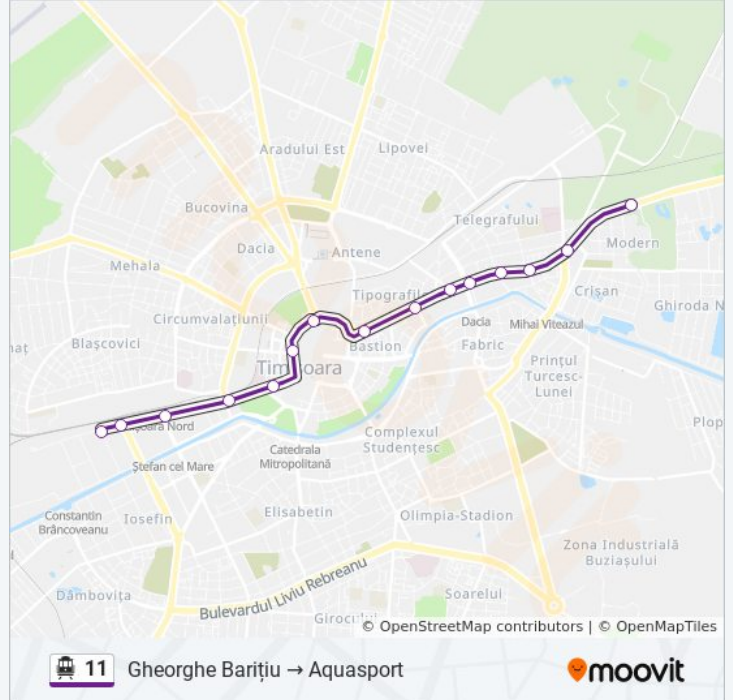

Orare și hărți cu rutele într-un PDF offline pe moovitapp.com pentru 11 troleibuz. Folosește [Moovit App](https://moovitapp.com) pentru a vedea orarul live al autobuzelor, metroului ori tramvaiului și direcții pas cu pas pentru toate mijloacele de transport din Timișoara.

[Despre Moovit](#) • [Soluții MaaS](#) • [Vezi țările suportate](#) • [Comunitatea Moovit](#)

© 2023 Moovit - Toate drepturile rezervate

Verifică orele de sosire live