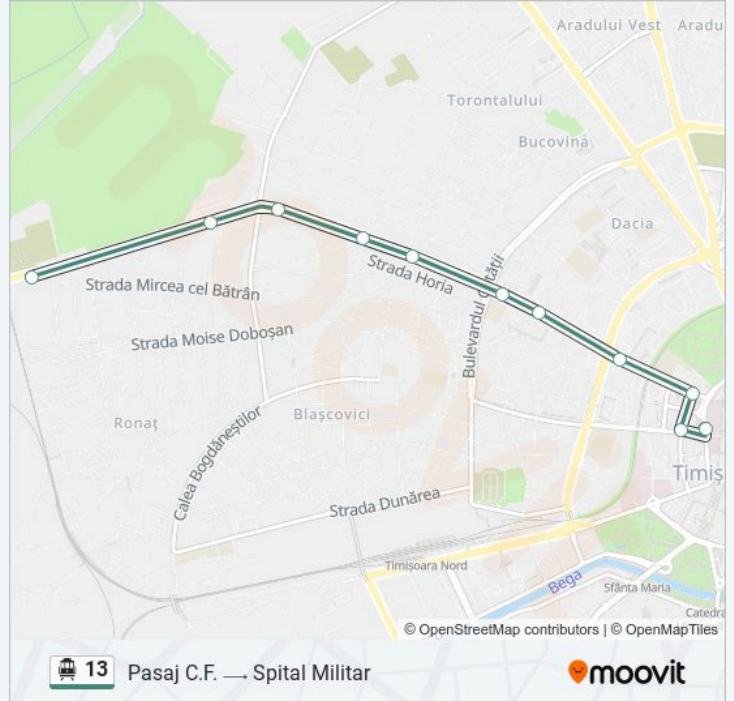

Folosește Aplicația Moovit pentru a găsi cea mai apropiată 13 troleibuz stație din împrejurimi și a afla când 13 troleibuz sosește.

Direcții: Pasaj C.F. → Spital Militar

11 stații

[VEZI ORAR](#)

Pasaj Cf

Piata De Gros

Piața Timișoara 700

Orar 13 troleibuz

Pasaj C.F. → Spital Militar Orar rută:

luni	05:21 - 23:40
marți	05:21 - 23:40
miercuri	05:21 - 23:40
joi	05:21 - 23:40
vineri	05:21 - 23:40
sâmbătă	06:23 - 23:46
duminică	06:23 - 23:46

Info 13 troleibuz

Direcții: Pasaj C.F. → Spital Militar

Opriri: 11

Durata călătoriei: 14 min

Sumar linie:

Direcții: Spital Militar → Pasaj C.F.

10 stații

[VEZI ORAR](#)

- Piața Timișoara 700
- Piața Timișoara 700
- Calea Circumvalațiunii
- Timiș
- Cetății
- Piața Avram Iancu
- Vuk Karadjic
- Grigore Alexandrescu
- Piata De Gros
- Pasaj Cf

Orar 13 troleibuz

Spital Militar → Pasaj C.F. Orar rută: