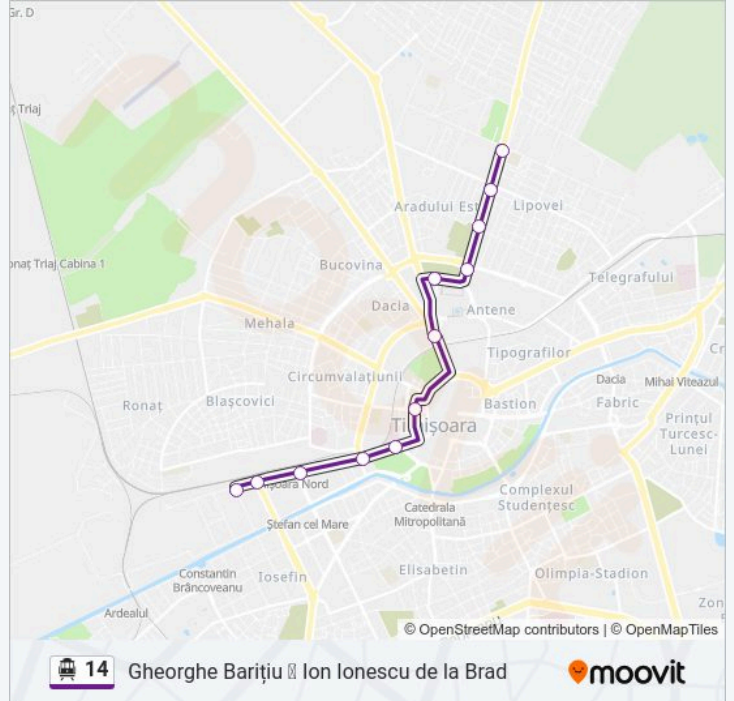

Folosește Aplicația Moovit pentru a găsi cea mai apropiată 14 troleibuz stație din împrejurimi și a afla când 14 troleibuz sosește.

### Direcții: Ion Ionescu De La Brad → Gheorghe Barițiu

12 stații

[VEZI ORAR](#)

Ion Ionescu De La Brad  
Sf. Apostoli Petru Și Pavel  
Pomiculturii  
Divizia 9 Cavalerie  
Cimitirul Eroilor  
Piața Consiliul Europei  
Piața Timișoara 700  
Piața Regina Maria  
Jiul  
Gara De Nord  
Pop De Băsești  
Gheorghe Barițiu

### Orar 14 troleibuz

Ion Ionescu De La Brad → Gheorghe Barițiu Orar rută:

luni	04:55-23:06
marți	04:55-23:06
miercuri	04:55-23:06
joi	04:55-23:06
vineri	04:55-23:06
sâmbătă	06:22-22:46
duminică	06:22-22:46

### Info 14 troleibuz

**Direcții:** Ion Ionescu De La Brad → Gheorghe Barițiu

**Opriri:** 12

**Durata călătoriei:** 14 min

**Sumar linie:**