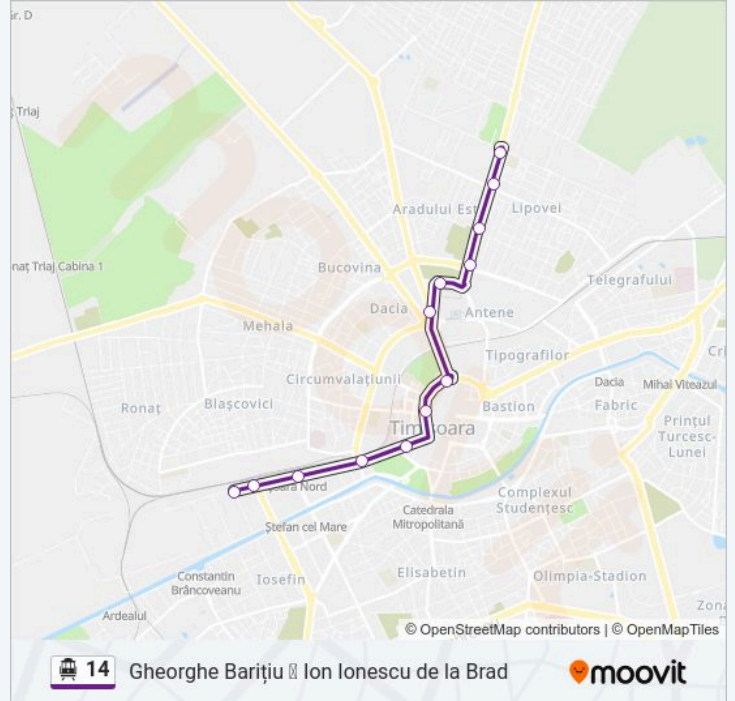

Orare și hărți cu rutele într-un PDF offline pe moovitapp.com pentru 14 troleibuz. Folosește Moovit App pentru a vedea orarul live al autobuzelor, metroului ori tramvaiului și direcții pas cu pas pentru toate mijloacele de transport din Timisoara.

© 2025 Moovit - Toate drepturile rezervate