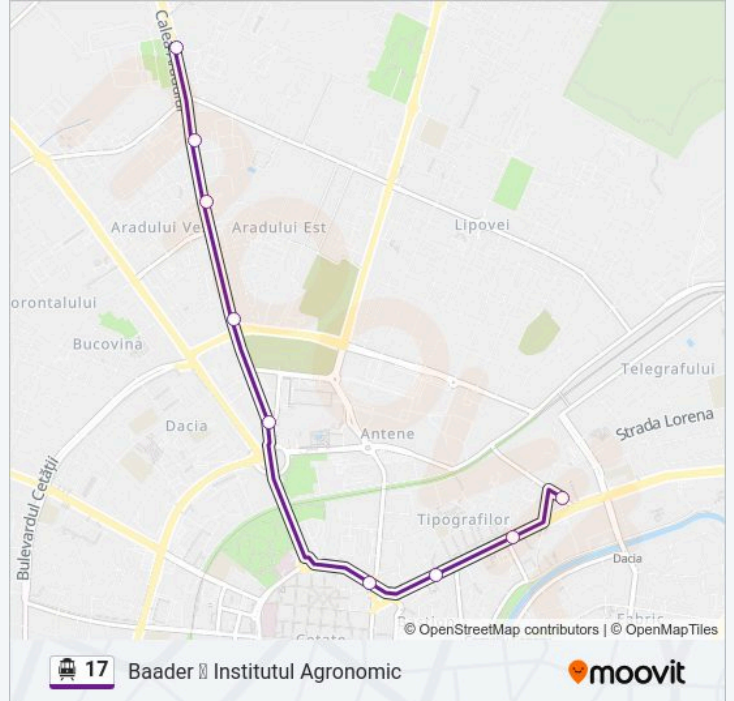

Linia 17

Baader ↔ Institutul Agronomic

Descarcă Aplicația

Linia 17 troleibuz (Baader ↔ Institutul Agronomic) are 2 rute. Pentru zilele din săptămână, orele de funcționare sunt:

(1) Baader → Institutul Agronomic: 05:09 - 23:12 (2) Institutul Agronomic → Baader: 05:29 - 23:30

Folosește Aplicația Moovit pentru a găsi cea mai apropiată 17 troleibuz stație din împrejurimi și a afla când 17 troleibuz sosește.

Direcții: Baader → Institutul Agronomic

9 stații

[VEZI ORAR](#)

Baader

Poliția Județului Timiș

Baader → Institutul Agronomic Orar rută:

luni	05:09 - 23:12
marți	05:09 - 23:12
miercuri	05:09 - 23:12
joi	05:09 - 23:12
vineri	05:09 - 23:12
sâmbătă	05:55 - 23:29
duminică	05:55 - 23:29

Info 17 troleibuz

Direcții: Baader → Institutul Agronomic

Opriri: 9

Durata călătoriei: 11 min

Sumar linie:

Direcții: Institutul Agronomic → Baader

9 stații

[VEZI ORAR](#)

Institutul Agronomic