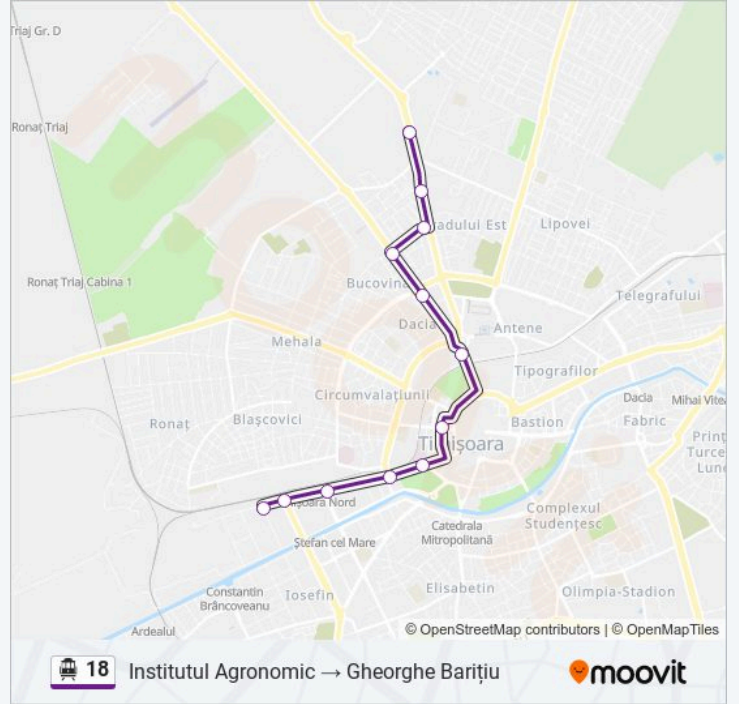

Folosește Aplicația Moovit pentru a găsi cea mai apropiată 18 troleibuz stație din împrejurimi și a afla când 18 troleibuz sosește.

Direcții: Gheorghe Barițiu → Institutul Agronomic

12 stații

[VEZI ORAR](#)

Opriri: 12

Durata călătoriei: 14 min

Sumar linie:

Direcții: Institutul Agronomic → Gheorghe Barițiu

12 stații
[VEZI ORAR](#)

Institutul Agronomic
Utt
Piața Verde
Torontalului
Miresei
Piața Consiliul Europei
Piața Timișoara 700
Piața Regina Maria
Jiul
Gara De Nord
Pop De Băsești
Gheorghe Barițiu

Orar 18 troleibuz

Institutul Agronomic → Gheorghe Barițiu Orar rută:

luni	05:19 - 23:29
marți	05:19 - 23:29
miercuri	05:19 - 23:29
joi	05:19 - 23:29
vineri	05:19 - 23:29
sâmbătă	06:27 - 23:19
duminică	06:27 - 23:19

Info 18 troleibuz

Direcții: Institutul Agronomic → Gheorghe Barițiu

Opriri: 12

Durata călătoriei: 14 min

Sumar linie:

Orare și hărți cu rutele într-un PDF offline pe moovitapp.com pentru 18 troleibuz. Folosește Moovit App pentru a vedea orarul live al autobuzelor, metroului ori tramvaiului și direcții pas cu pas pentru toate mijloacele de transport din Timișoara.