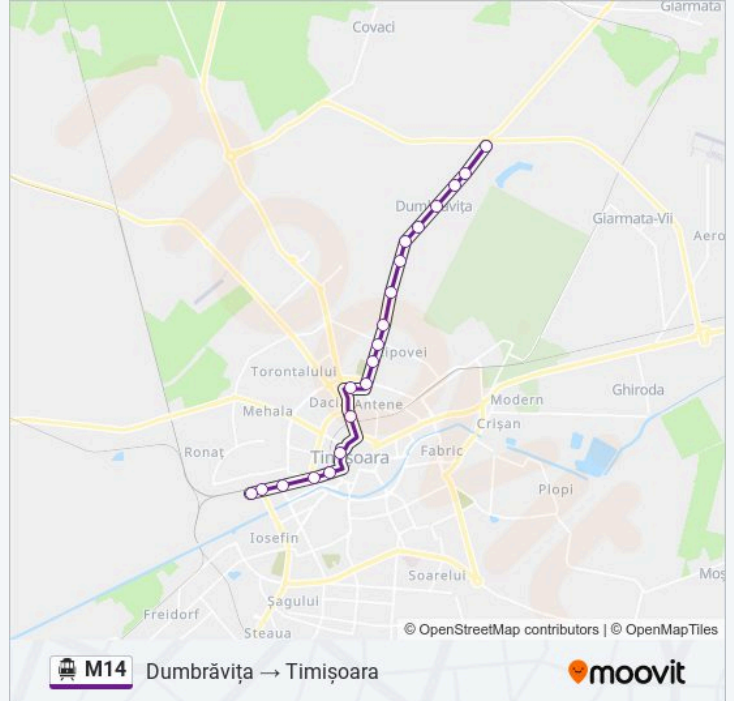

Sf. Apostoli Petru Și Pavel

Pomiculturii

Divizia 9 Cavalerie

Cimitirul Eroilor

Piața Consiliul Europei

Piața Timișoara 700

Piața Regina Maria

Jiul

Gara De Nord

Pop De Băsești

Gheorghe Barițiu

**Orar M14 troleibuz**

Dumbrăvița → Timișoara Orar rută:

luni	05:00 - 19:10
marți	05:00 - 19:10
miercuri	05:00 - 19:10
joi	05:00 - 19:10
vineri	05:00 - 19:10
sâmbătă	06:10 - 19:50
duminică	08:00 - 21:20

**Info M14 troleibuz****Direcții:** Dumbrăvița → Timișoara**Opriri:** 20**Durata călătoriei:** 28 min**Sumar linie:**

## Direcții: Timișoara → Dumbrăvița

21 stații

[VEZI ORAR](#)

Gheorghe Barițiu  
Pop De Băsești  
Gara De Nord  
Jiul  
Piața Regina Maria  
Piața Timișoara 700  
Piața Mărăști  
Iulius Mall  
Cimitirul Eroilor  
Divizia 9 Cavalerie  
Pomiculturii  
Sf. Apostoli Petru Și Pavel  
Ion Ionescu De La Brad  
Kaufland  
Fropin  
Crișan  
Nicolae Bălcescu  
Zoltan