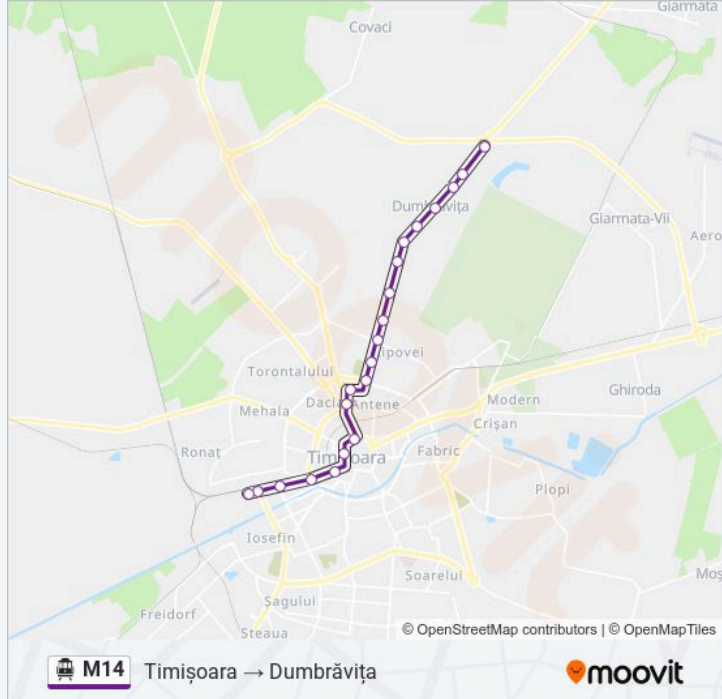

Folosește Aplicația Moovit pentru a găsi cea mai apropiată M14 troleibuz stație din împrejurimi și a afla când M14 troleibuz sosește.

**Direcții: Dumbrăvița → Timișoara**

20 stații

[VEZI ORAR](#)

Belvedere

## Direcții: Timișoara → Dumbrăvița

21 stații

[VEZI ORAR](#)

Gheorghe Barițiu  
Pop De Băsești  
Gara De Nord  
Jiul  
Piața Regina Maria  
Piața Timișoara 700  
Piața Mărăști  
Iulius Mall  
Cimitirul Eroilor  
Divizia 9 Cavalerie  
Pomiculturii  
Sf. Apostoli Petru Și Pavel  
Ion Ionescu De La Brad  
Kaufland  
Fropin  
Crișan  
Nicolae Bălcescu  
Zoltan

## Orar M14 troleibuz

Timișoara → Dumbrăvița Orar rută:

luni	04:25 - 18:35
marți	04:25 - 18:35
miercuri	04:25 - 18:35
joi	04:25 - 18:35
vineri	04:25 - 18:35
sâmbătă	05:35 - 19:15
duminică	07:25 - 20:45

## Info M14 troleibuz

**Direcții:** Timișoara → Dumbrăvița

**Opriri:** 21

**Durata călătoriei:** 16 min

**Sumar linie:**

Attila

Girație Dumbrăvița

Belvedere