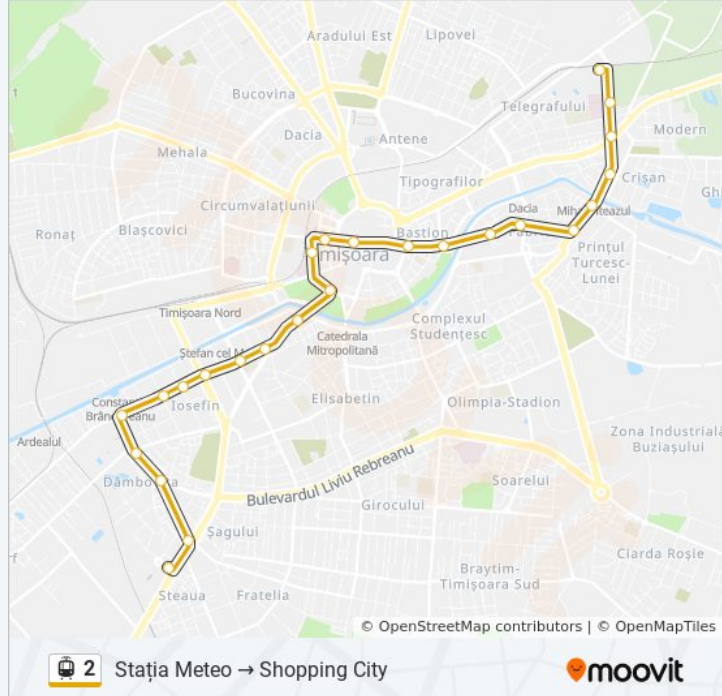

Folosește Aplicația Moovit pentru a găsi cea mai apropiată 2 tramvai stație din împrejurimi și a afla când 2 tramvai sosește.

### Direcții: City Mall → Meteo

24 stații

[VEZI ORAR](#)

Shopping City  
Veteranilor  
Transilvania  
Banatul  
Depoul Dâmbovița  
Crizantemelor  
Mangalia  
Iuliu Maniu  
Regele Carol/Piata Iosefin  
Piața Mocioni/Sinaia  
Piața Sfânta Maria  
Catedrala Mitropolitană  
Spitalul De Copii  
Piața Timișoara 700  
Piața Libertății  
Hotel Continental  
Prefectura Timiș  
3 August 1919  
Piața Traian  
Piața Badea Cârțan  
Gara De Est

## Info 2 tramvai

**Direcții:** Meteo → City Mall

**Opriri:** 25

**Durata călătoriei:** 45 min

**Sumar linie:**

Mangalia

Crizantemelor

Depoul Dâmbovița

Banatul

Transilvania

Veteranilor

Shopping City

Orare și hărți cu rutele într-un PDF offline pe [moovitapp.com](https://moovitapp.com) pentru 2 tramvai. Folosește [Moovit App](https://moovitapp.com) pentru a vedea orarul live al autobuzelor, metroului ori tramvaiului și direcții pas cu pas pentru toate mijloacele de transport din Timișoara.