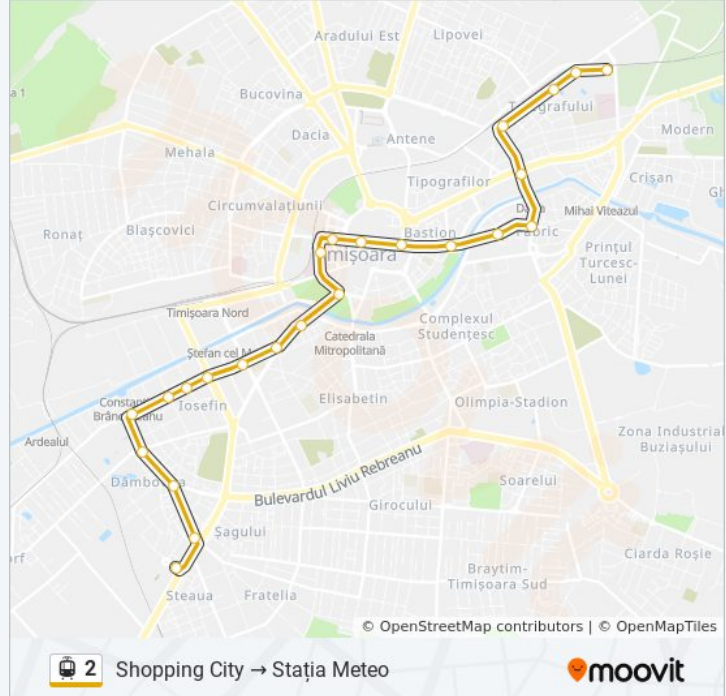

Folosește Aplicația Moovit pentru a găsi cea mai apropiată 2 tramvai stație din împrejurimi și a afla când 2 tramvai sosește.

### Direcții: City Mall → Meteo

24 stații

[VEZI ORAR](#)

Shopping City  
Veteranilor  
Transilvania  
Banatul  
Depoul Dâmbovița  
Crizantemelor  
Mangalia  
Iuliu Maniu  
Regele Carol/Piata Iosefin  
Piața Mocioni/Sinaia  
Piața Sfânta Maria  
Catedrala Mitropolitană  
Spitalul De Copii  
Piața Timișoara 700  
Piața Libertății  
Hotel Continental  
Prefectura Timiș  
3 August 1919  
Piața Traian  
Piața Badea Cârțan  
Gara De Est

### Info 2 tramvai

**Direcții:** City Mall → Meteo

**Opriri:** 24

**Durata călătoriei:** 42 min

**Sumar linie:**

Arena Electrică

Umt

Stația Meteo

## Direcții: Meteo → City Mall

25 stații

[VEZI ORAR](#)

Stația Meteo

Spitalul Victor Babeș

Virgil Economu

Lalelelor

Sarmisegetuza