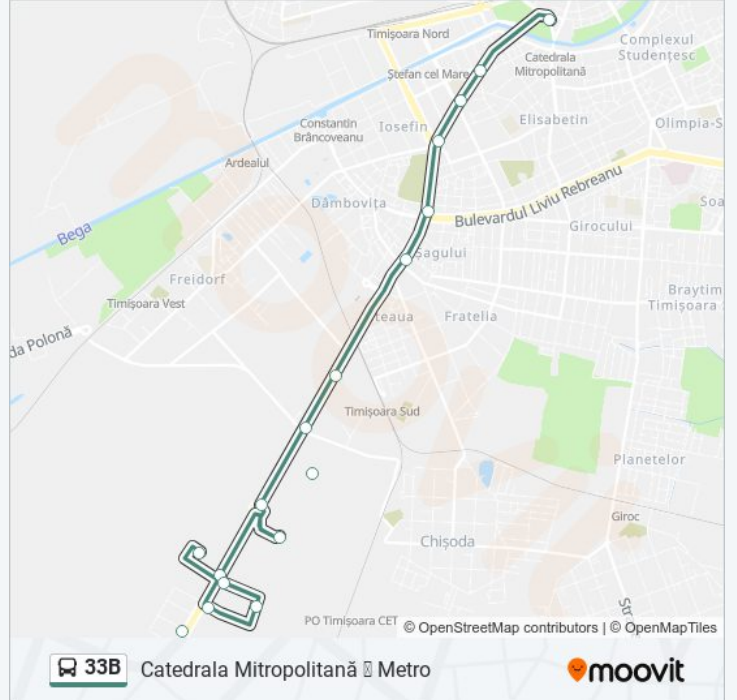

Orare și hărți cu rutele într-un PDF offline pe moovitapp.com pentru 33B autobuz. Folosește [Moovit App](#) pentru a vedea orarul live al autobuzelor, metroului ori tramvaiului și direcții pas cu pas pentru toate mijloacele de transport din Timișoara.

[Despre Moovit](#) • [Soluții MaaS](#) • [Vezi țările suportate](#) • [Comunitatea Moovit](#)

© 2024 Moovit - Toate drepturile rezervate

Verifică orele de sosire live