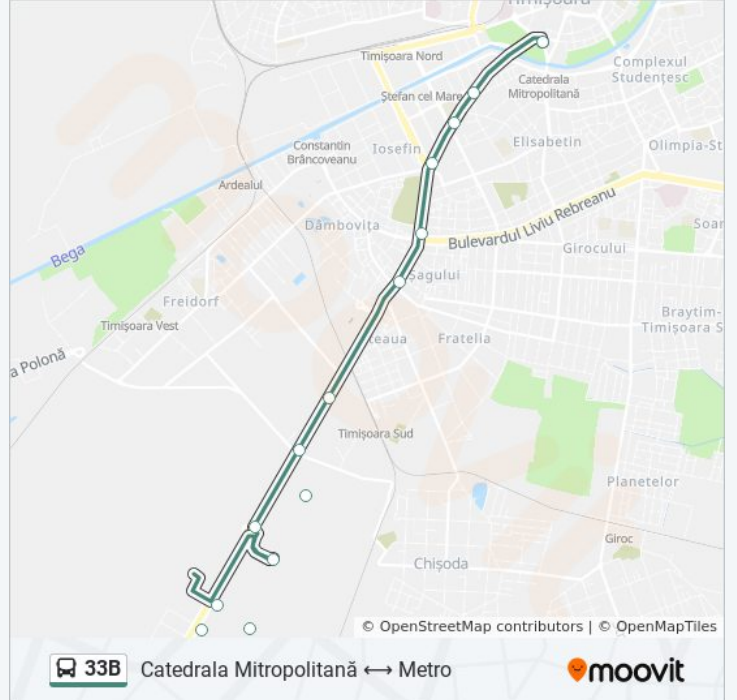

Orare și hărți cu rutele într-un PDF offline pe moovitapp.com pentru 33B autobuz. Folosește [Moovit App](#) pentru a vedea orarul live al autobuzelor, metroului ori tramvaiului și direcții pas cu pas pentru toate mijloacele de transport din Timișoara.

[Despre Moovit](#) • [Soluții MaaS](#) • [Vezi țările suportate](#) • [Comunitatea Moovit](#)

© 2024 Moovit - Toate drepturile rezervate

Verifică orele de sosire live