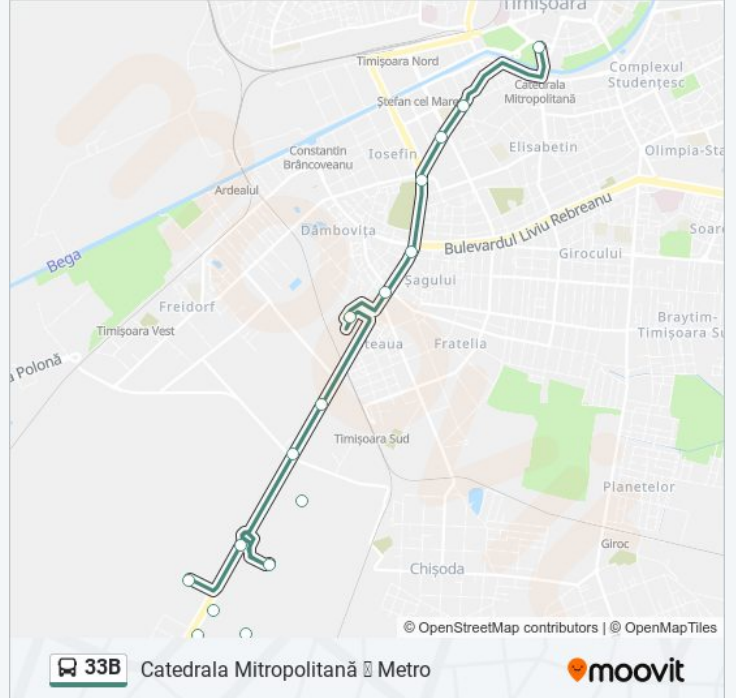

Linia 33Bautobuz (Catedrala Mitropolitană Metro) are 2 rute. Pentru zilele din săptămână. orele de funcționare sunt:
(1) Catedrala Mitropolitană → Metro: 05:11 - 22:35(2) Metro → Catedrala Mitropolitană: 05:35 - 22:57
Folosește Aplicația Moovit pentru a găsi cea mai apropiată 33B autobuz stație din împrejurimi și a afla când 33B autobuz sosește.

Direcții: Catedrala Mitropolitană → Metro

17 stații

[VEZI ORAR](#)

Catedrala Mitropolitană
Piața Mocioni
Constantin Brâncoveanu
Piața Iuliu Maniu
Liviu Rebreanu
Piața Veteranilor
Timișoara Shopping City
Batma
Cet
Ovidiu Cotruș
Auchan
Leroy Merlin
Metro
Incontro Ieșire
Incontro
Incontro Intrare
Monlandys

Info 33B autobuz**Direcții:** Catedrala Mitropolitană → Metro**Opriri:** 17**Durata călătoriei:** 25 min**Sumar linie:**

Direcții: Metro → Catedrala Mitropolitană

15 stații
[VEZI ORAR](#)

Monlandys

Incontro Intrare

Liviu Rebreanu

Piața Iuliu Maniu

Constantin Brâncoveanu

Piața Mocioni

Catedrala Mitropolitană

Orar 33B autobuz

Metro → Catedrala Mitropolitană Orar rută:

| | |
|----------|---------------|
| luni | 05:35 - 22:57 |
| marți | 05:35 - 22:57 |
| miercuri | 05:35 - 22:57 |
| joi | 05:35 - 22:57 |
| vineri | 05:35 - 22:57 |
| sâmbătă | 06:05 - 22:24 |
| duminică | 05:59 - 22:24 |