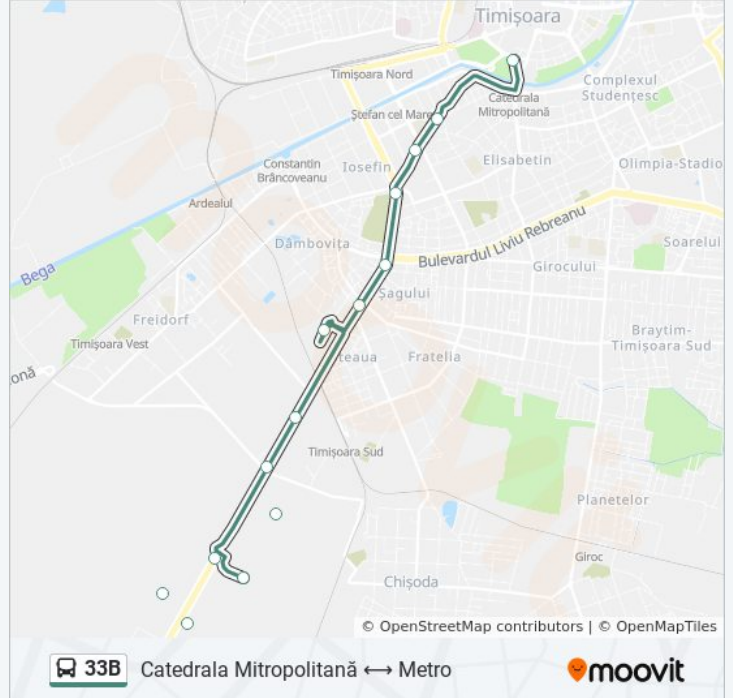

33B

Catedrala Mitropolitană Metro

Descarcă Aplicația

Linia 33Bautobuz (Catedrala Mitropolitană Metro) are 2 rute. Pentru zilele din săptămână. orele de funcționare sunt: (1) Catedrala Mitropolitană → Metro: 05:11 - 22:35(2) Metro → Catedrala Mitropolitană: 05:35 - 22:57 Folosește Aplicația Moovit pentru a găsi cea mai apropiată 33B autobuz stație din împrejurimi și a afla când 33B autobuz sosește.

Direcții: Catedrala Mitropolitană → Metro

17 stații

[VEZI ORAR](#)

Catedrala Mitropolitană
Piața Mocioni
Constantin Brâncoveanu
Piața Iuliu Maniu
Liviu Rebreanu
Piața Veteranilor
Timișoara Shopping City
Batma
Cet
Ovidiu Cotruș
Auchan
Leroy Merlin
Metro
Incontro Ieșire
Incontro
Incontro Intrare
Monlandys

Orar 33B autobuz

Catedrala Mitropolitană → Metro Orar rută:

luni	05:11 - 22:35
marți	05:11 - 22:35
miercuri	05:11 - 22:35
joi	05:11 - 22:35
vineri	05:11 - 22:35
sâmbătă	05:25 - 21:36
duminică	05:25 - 21:53

Info 33B autobuz

Direcții: Catedrala Mitropolitană → Metro

Opriri: 17

Durata călătoriei: 25 min

Sumar linie:

Direcții: Metro → Catedrala Mitropolitană

15 stații
[VEZI ORAR](#)

Monlandys
 Incontro Intrare
 Incontro
 Incontro Ieșire
 Auchan
 Brico Depot
 Cet
 Ovidiu Cotruș
 Batma
 Piața Veteranilor
 Liviu Rebreanu
 Piața Iuliu Maniu
 Constantin Brâncoveanu
 Piața Mocioni
 Catedrala Mitropolitană