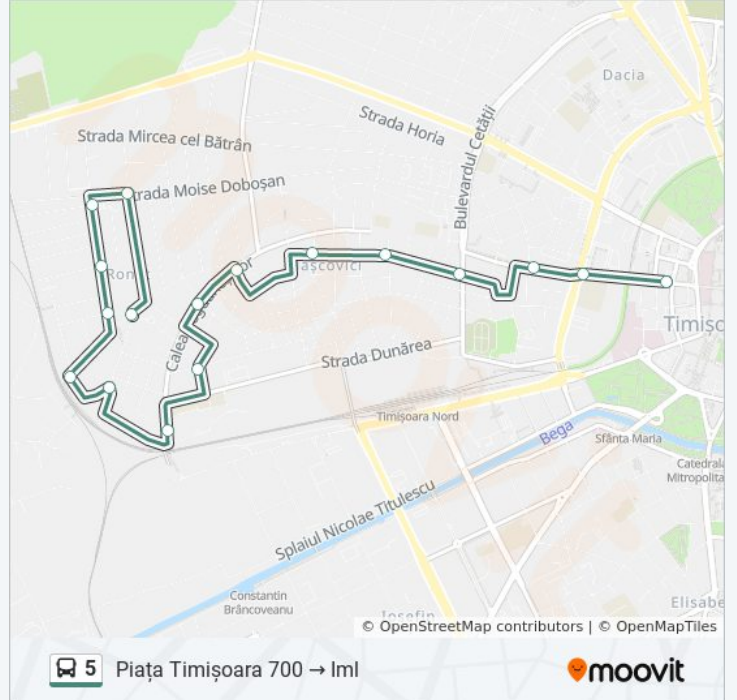

Orare și hărți cu rutele într-un PDF offline pe moovitapp.com pentru 5 autobuz. Folosește [Moovit App](#) pentru a vedea orarul live al autobuzelor, metroului ori tramvaiului și direcții pas cu pas pentru toate mijloacele de transport din Timișoara.

[Despre Moovit](#) • [Soluții MaaS](#) • [Vezi țările suportate](#) • [Comunitatea Moovit](#)

© 2024 Moovit - Toate drepturile rezervate

Verifică orele de sosire live