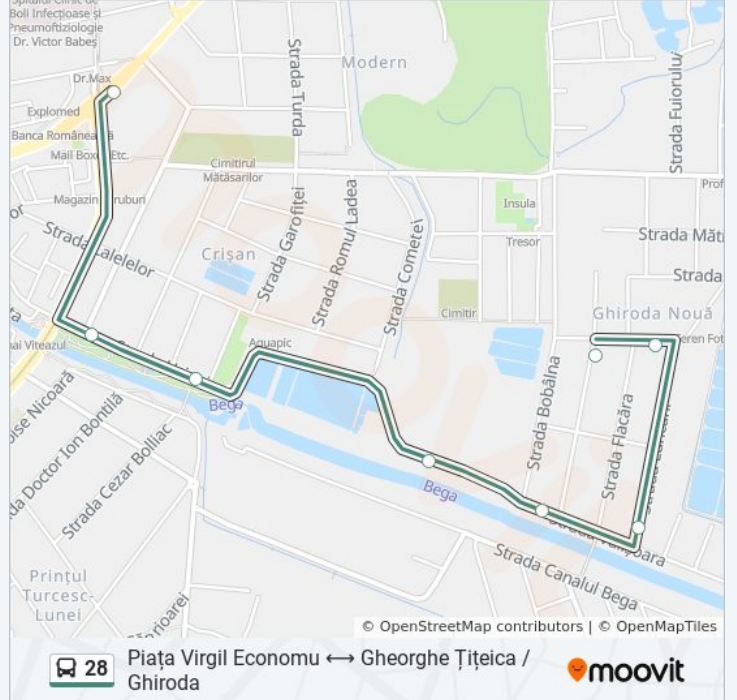

Orare și hărți cu rutele într-un PDF offline pe moovitapp.com pentru 28 autobuz. Folosește [Moovit App](#) pentru a vedea orarul live al autobuzelor, metroului ori tramvaiului și direcții pas cu pas pentru toate mijloacele de transport din Timișoara.

[Despre Moovit](#) • [Soluții MaaS](#) • [Vezi țările suportate](#) • [Comunitatea Moovit](#)

© 2024 Moovit - Toate drepturile rezervate

Verifică orele de sosire live