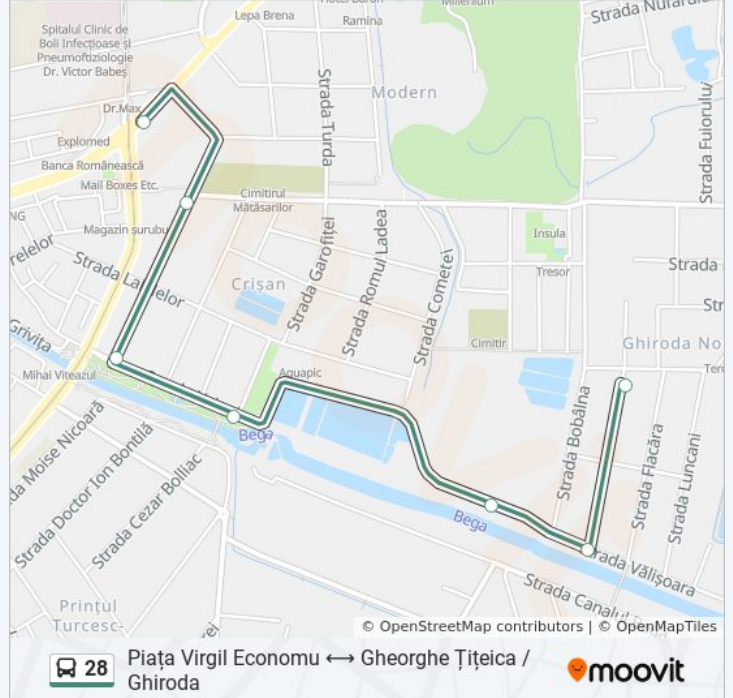

28

Bastion → Gheorghe Țițeica

Descarcă Aplicația

Linia 28 autobuz (Bastion → Gheorghe Țițeica) are 2 rute. Pentru zilele din săptămână, orele de funcționare sunt:
(1) Bastion → Gheorghe Țițeica: 05:35 - 22:20 (2) Gheorghe Țițeica → Bastion: 05:14 - 23:21
Folosește Aplicația Moovit pentru a găsi cea mai apropiată 28 autobuz stație din împrejurimi și a afla când 28 autobuz sosește.

Direcții: Bastion → Gheorghe Țițeica

12 stații

[VEZI ORAR](#)

Bastion
Poliția Județului Timiș
Piața Badea Cârțan
Samuil Micu
Renașterii
Piața Virgil Economu
Mătăsarilor
Uzinei
POD Uzina De Apă
Rozelor
Vălișoara
Gheorghe Țițeica

Orar 28 autobuz

Bastion → Gheorghe Țițeica Orar rută:

luni	05:35 - 22:20
marți	05:35 - 22:20
miercuri	05:35 - 22:20
joi	05:35 - 22:20
vineri	05:35 - 22:20
sâmbătă	Neoperațional
duminică	Neoperațional

Info 28 autobuz

Direcții: Bastion → Gheorghe Țițeica

Opriri: 12

Durata călătoriei: 17 min

Sumar linie:

Direcții: Gheorghe Țițeica → Bastion

14 stații

[VEZI ORAR](#)

Gheorghe Țițeica
Ismail
Luncani
Vălișoara
Rozelor
POD Uzina De Apă
Uzinei
Piața Virgil Economu
Renașterii
Samuil Micu
Piața Badea Cârțan
Poliția Județului Timiș
Aurel Popovici
Bastion