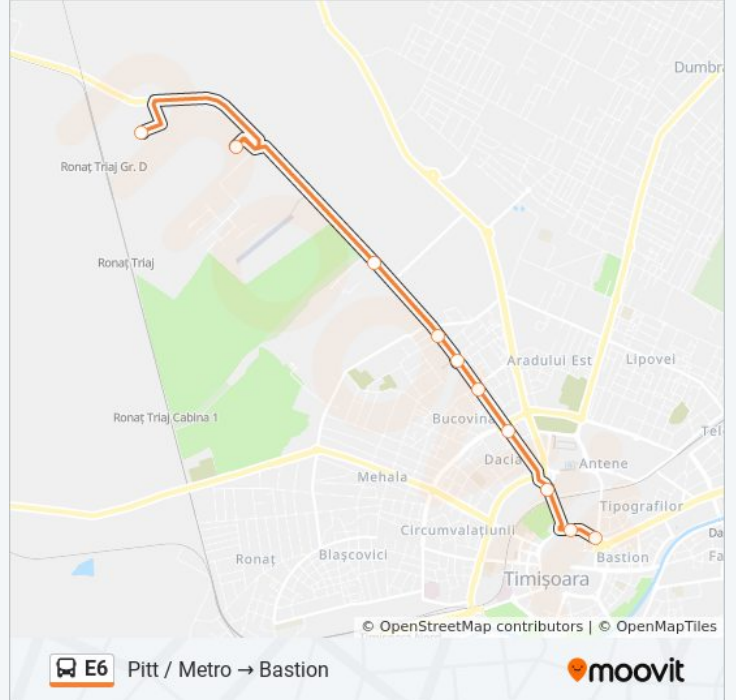

Orare și hărți cu rutele într-un PDF offline pe moovitapp.com pentru E6 autobuz. Folosește [Moovit App](#) pentru a vedea orarul live al autobuzelor, metroului ori tramvaiului și direcții pas cu pas pentru toate mijloacele de transport din Timișoara.

[Despre Moovit](#) • [Soluții MaaS](#) • [Vezi țările suportate](#) • [Comunitatea Moovit](#)

© 2023 Moovit - Toate drepturile rezervate

Verifică orele de sosire live