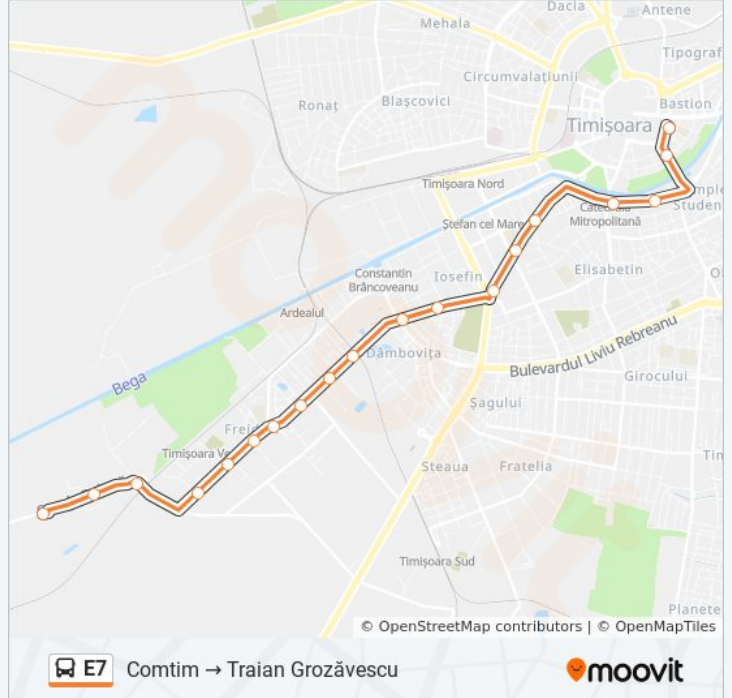

Comtim → Traian Grozăvescu

Descarcă Aplicația

Linia E7 autobuz (Comtim → Traian Grozăvescu) are 2 rute. Pentru zilele din săptămână, orele de funcționare sunt:

(1) Comtim → Traian Grozăvescu: 04:52 - 23:43 (2) Traian Grozăvescu → Comtim: 04:25 - 23:18

Folosește Aplicația Moovit pentru a găsi cea mai apropiată E7 autobuz stație din împrejurimi și a afla când E7 autobuz sosește.

Direcții: Comtim → Traian Grozăvescu

19 stații

[VEZI ORAR](#)

Comtim
Fabrica De Zahar
Polonă
Răscoala Din 1907
Constantin Nottara
Podgoriei
Liceul Auto
Virgil Simionescu
Păcii
Gogu Opre
Dâmbovița
Transilvania
Piața Iuliu Maniu
Constantin Brâncoveanu
Piața Mocioni
Facultatea De Electrotehnică
Universitatea De Vest
Parcul Copiilor
Traian Grozăvescu

Orar E7 autobuz

Comtim → Traian Grozăvescu Orar rută:

luni	04:52 - 23:43
marți	04:52 - 23:43
miercuri	04:52 - 23:43
joi	04:52 - 23:43
vineri	04:52 - 23:43
sâmbătă	05:38 - 23:44
duminică	05:38 - 23:44

Info E7 autobuz

Direcții: Comtim → Traian Grozăvescu

Opriri: 19

Durata călătoriei: 28 min

Sumar linie:

Direcții: Traian Grozăvescu → Comtim

20 stații

[VEZI ORAR](#)

Traian Grozăvescu
Parcul Copiilor
Pasaj Michelangelo
Universitatea De Vest
POD Mitropolit Andrei Șaguna
Piața Mocioni
Constantin Brâncoveanu
Piața Iuliu Maniu
Crizantemelor
Dâmbovița
Gogu Opre
Păcii
Virgil Simionescu
Liceul Auto
Podgoriei
Constantin Nottara
Răscoala Din 1907
Polonă