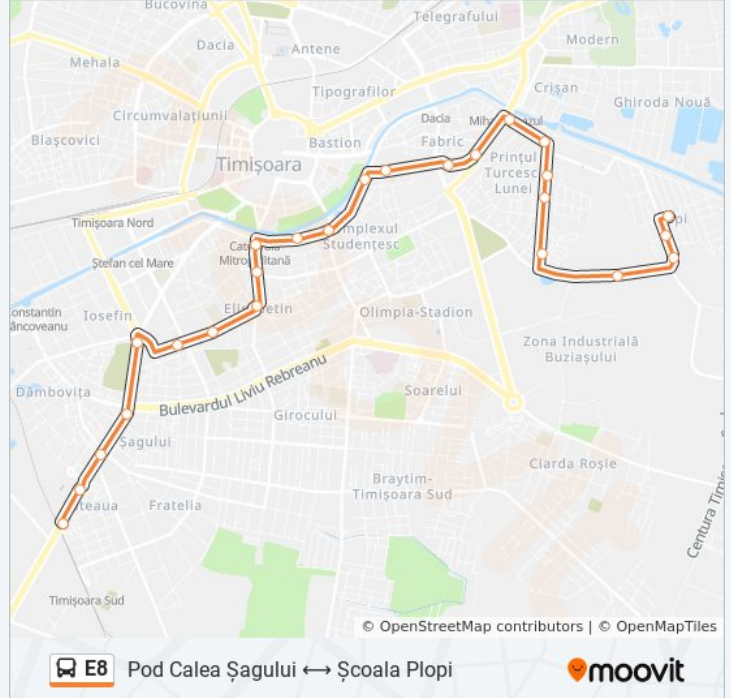

Corbului

Constantin Brâncoveanu

Piața Iuliu Maniu

Liviu Rebreanu

Piața Veteranilor

Timișoara Shopping City

POD Calea Șagului

Orare și hărți cu rutele într-un PDF offline pe moovitapp.com pentru E8 autobuz. Folosește [Moovit App](#) pentru a vedea orarul live al autobuzelor, metroului ori tramvaiului și direcții pas cu pas pentru toate mijloacele de transport din Timișoara.

[Despre Moovit](#) • [Soluții MaaS](#) • [Vezi țările suportate](#) • [Comunitatea Moovit](#)

© 2024 Moovit - Toate drepturile rezervate

Verifică orele de sosire live