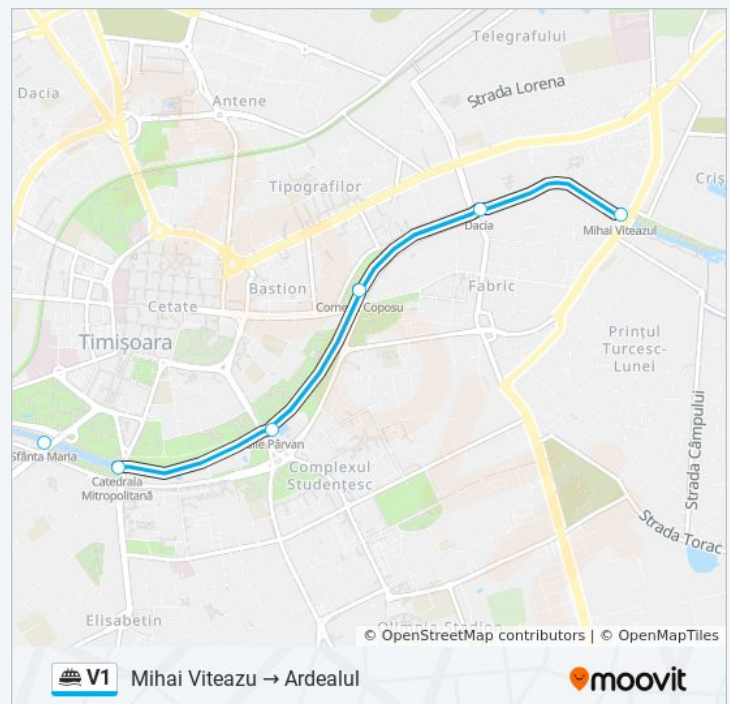

Ardealul → Mihai Viteazu

[Vezi În Modul Website](#)

Linia V1 bac (Ardealul → Mihai Viteazu) are 2 rute. Pentru zilele din săptămână, orele de funcționare sunt:

(1) Ardealul → Mihai Viteazu: 7:10 - 20:29 (2) Mihai Viteazu → Ardealul: 7:19 - 19:34

Folosește Aplicația Moovit pentru a găsi cea mai apropiată V1 bac stație din împrejurimi și a afla când V1 bac sosește.

Direcții: Ardealul → Mihai Viteazu

9 stații

[VEZI ORAR](#)

Ardealul
Constantin Brâncoveanu
Ștefan Cel Mare
Sfânta Maria
Catedrala Mitropolitană
Vasile Pârvan
Corneliu Coposu
Dacia
Mihai Viteazul

Mihai Viteazu → Ardealul Orar rută:

luni	7:19 - 19:34
marți	7:19 - 19:34
miercuri	7:19 - 19:34
joi	7:19 - 19:34
vineri	7:19 - 19:34
sâmbătă	9:49 - 19:40
duminică	9:49 - 19:40

Info V1 bac

Direcții: Mihai Viteazu → Ardealul

Opriri: 9

Durata călătoriei: 51 min

Sumar linie:

Orare și hărți cu rutele într-un PDF offline pe moovitapp.com pentru V1 bac. Folosește [Moovit App](#) pentru a vedea orarul live al autobuzelor, metroului ori tramvaiului și direcții pas cu pas pentru toate mijloacele de transport din Timișoara.