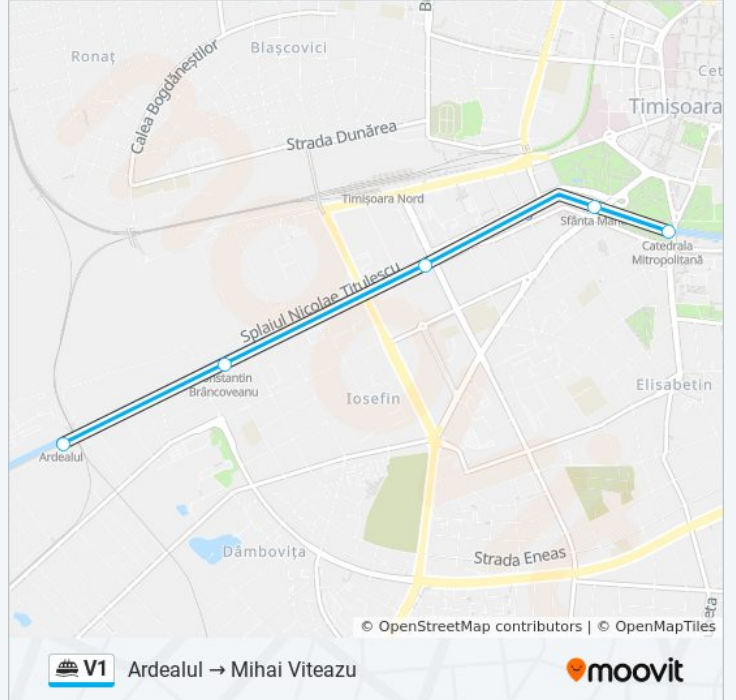

Ardealul → Mihai Viteazu

[Vezi În Modul Website](#)

Linia V1 bac (Ardealul → Mihai Viteazu) are 2 rute. Pentru zilele din săptămână, orele de funcționare sunt:

(1) Ardealul → Mihai Viteazu: 7:10 - 20:29 (2) Mihai Viteazu → Ardealul: 7:19 - 19:34

Folosește Aplicația Moovit pentru a găsi cea mai apropiată V1 bac stație din împrejurimi și a afla când V1 bac sosește.

Direcții: Ardealul → Mihai Viteazu

9 stații

[VEZI ORAR](#)

Ardealul
Constantin Brâncoveanu
Ștefan Cel Mare
Sfânta Maria
Catedrala Mitropolitană
Vasile Pârvan
Corneliu Coposu
Dacia
Mihai Viteazul

Orar V1 bac

Ardealul → Mihai Viteazu Orar rută:

luni	7:10 - 20:29
marți	7:10 - 20:29
miercuri	7:10 - 20:29
joi	7:10 - 20:29
vineri	7:10 - 20:29
sâmbătă	9:41 - 20:07
duminică	9:41 - 20:07

Info V1 bac

Direcții: Ardealul → Mihai Viteazu

Opriri: 9

Durata călătoriei: 57 min

Sumar linie:

Direcții: Mihai Viteazu → Ardealul

9 stații

[VEZI ORAR](#)

Mihai Viteazul

Dacia