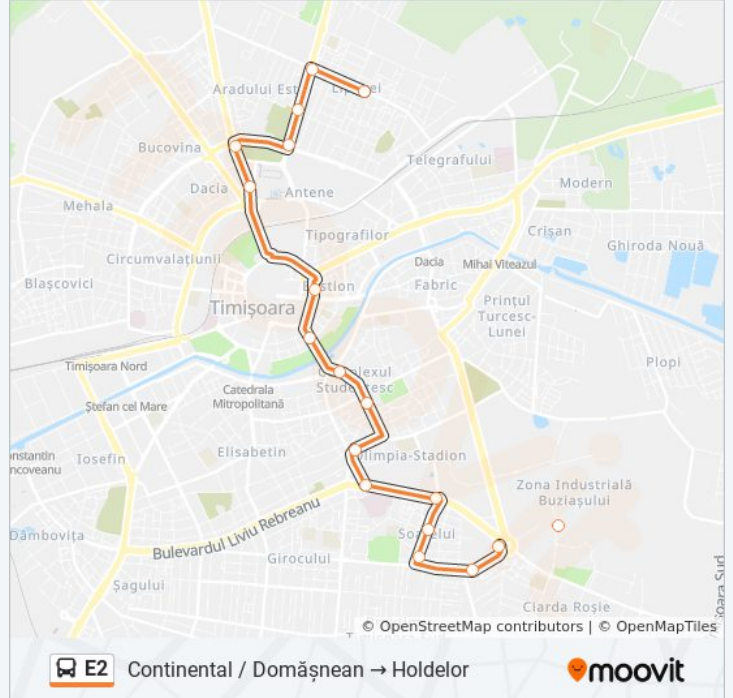

**Continental / Domășnean → Holdelor**[Vezi În Modul Website](#)

Linia E2 autobuz (Continental / Domășnean → Holdelor) are 2 rute. Pentru zilele din săptămână. orele de funcționare sunt:

(1) Continental / Domășnean → Holdelor: 4:42 - 23:13 (2) Holdelor → Domășnean / Continental: 5:19 - 23:29

Folosește Aplicația Moovit pentru a găsi cea mai apropiată E2 autobuz stație din împrejurimi și a afla când E2 autobuz sosește.

**Direcții: Continental / Domășnean → Holdelor**

19 stații

[VEZI ORAR](#)

Continental  
Aem/Domășnean  
Venus  
Girație Sudului  
Parc Sudului  
Bulevardul Sudului  
Spitalul Județean  
Casa Tineretului  
Sala Olimpia  
Aleea F.C. Ripensia  
Parcul Copiilor  
Hector  
Oituz  
Piața Consiliul Europei  
Dacia Service  
Divizia 9 Cavalerie  
Pomiculturii  
Sf. Apostoli Petru Și Pavel  
Holdelor

**Info E2 autobuz****Direcții:** Continental / Domășnean → Holdelor**Opriri:** 19**Durata călătoriei:** 30 min**Sumar linie:**

## Direcții: Holdelor → Domășnean / Continental

20 stații  
[VEZI ORAR](#)

Holdelor  
 Stuparilor  
 Gara De Est  
 Dedeman  
 Dacia Service  
 Piața Consiliul Europei  
 Piața Mărăști  
 Hotel Continental  
 Parcul Copiilor  
 Complex Studențesc  
 Cluj  
 Spitalul Județean  
 Bd. Sudului  
 Parc Sudului  
 Girație Sudului  
 Venus  
 Electrotimiș  
 Ciarda Rosie