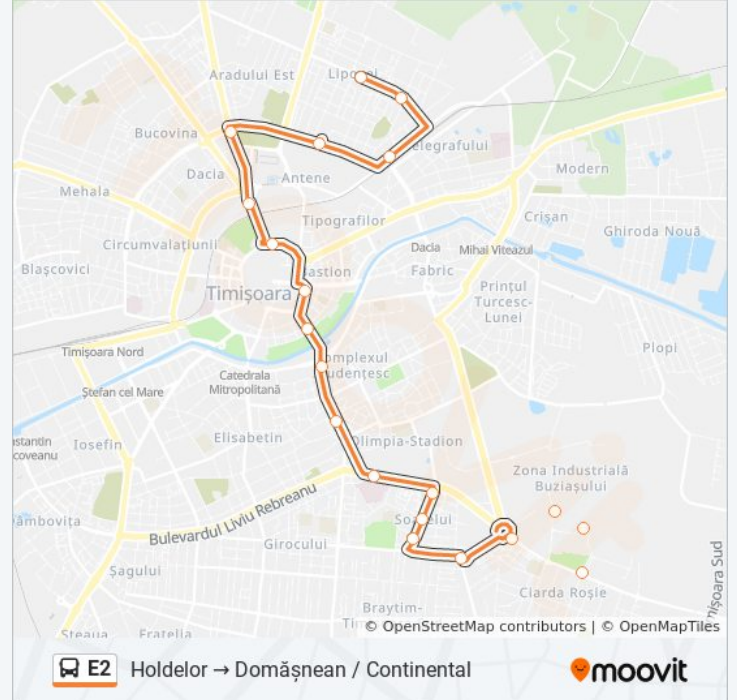

**Continental / Domășnean → Holdelor**[Vezi În Modul Website](#)

Linia E2 autobuz (Continental / Domășnean → Holdelor) are 2 rute. Pentru zilele din săptămână. orele de funcționare sunt:

(1) Continental / Domășnean → Holdelor: 4:42 - 23:13 (2) Holdelor → Domășnean / Continental: 5:19 - 23:29

Folosește Aplicația Moovit pentru a găsi cea mai apropiată E2 autobuz stație din împrejurimi și a afla când E2 autobuz sosește.

**Direcții: Continental / Domășnean → Holdelor**

19 stații

[VEZI ORAR](#)

Continental  
Aem/Domășnean  
Venus  
Girație Sudului  
Parc Sudului  
Bulevardul Sudului  
Spitalul Județean  
Casa Tineretului  
Sala Olimpia  
Aleea F.C. Ripensia  
Parcul Copiilor  
Hector  
Oituz  
Piața Consiliul Europei  
Dacia Service  
Divizia 9 Cavalerie  
Pomiculturii  
Sf. Apostoli Petru Și Pavel  
Holdelor

## Direcții: Holdelor → Domășnean / Continental

20 stații  
[VEZI ORAR](#)

Holdelor  
 Stuparilor  
 Gara De Est  
 Dedeman  
 Dacia Service  
 Piața Consiliul Europei  
 Piața Mărăști  
 Hotel Continental  
 Parcul Copiilor  
 Complex Studențesc  
 Cluj  
 Spitalul Județean  
 Bd. Sudului  
 Parc Sudului  
 Girație Sudului  
 Venus  
 Electrotimiș  
 Ciarda Rosie

## Info E2 autobuz

**Direcții:** Holdelor → Domășnean / Continental

**Opri:** 20

**Durata călătoriei:** 31 min

**Sumar linie:**

Elbromplast

Continental

Orare și hărți cu rutele într-un PDF offline pe moovitapp.com pentru E2 autobuz. Folosește [Moovit App](#) pentru a vedea orarul live al autobuzelor, metroului ori tramvaiului și direcții pas cu pas pentru toate mijloacele de transport din Timișoara.