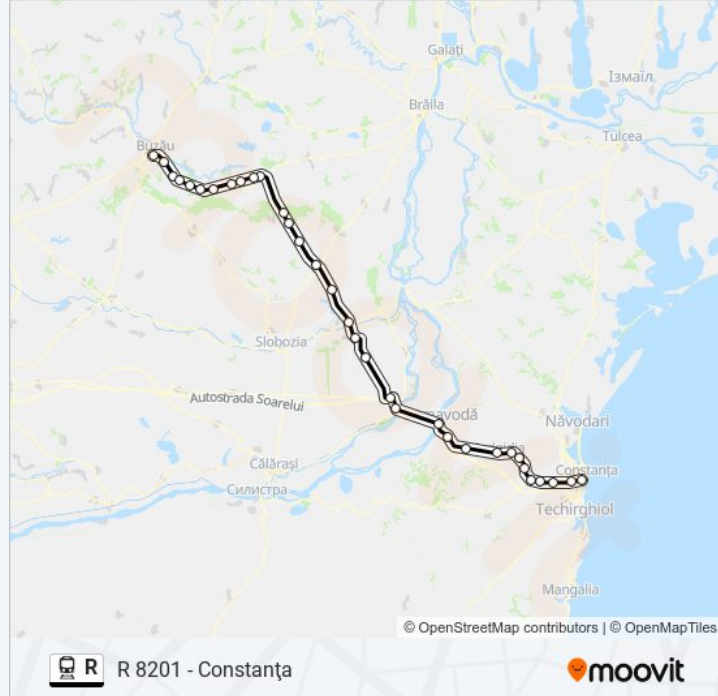

Cernavodă POD

Orar R tren

R 8201 - Constanța Orar rută:

luni	07:47
marți	07:47
miercuri	07:47
joi	07:47
vineri	07:47
sâmbătă	07:47
duminică	07:47

Info R tren**Direcții:** R 8201 - Constanța**Opriri:** 33**Durata călătoriei:** 251 min**Sumar linie:**

Saligny
Mircea Vodă Hm.
Medgidia
Castelu H.
Dorobanțu
Poarta Albă H.
Basarabi
Murfatlar H.
Valul Lui Traian Hm.
Palas
Constanța

Direcții: R 8203 - Constanța

34 stații
[VEZI ORAR](#)

Buzău
Buzău Sud
Tăbărăști H.
Tăbărăști Sud H.
Bentu H.
Cilibia Hm.
Movila Oii H.
C.A.Rosetti Hm.
Vizireni H.
Făurei
Cireșu Hm.
Scărlătești H.
Dudești Hm.
Spicu
Murgeanca Hm.
Țândărei
Platonești H.
Movila Hm.