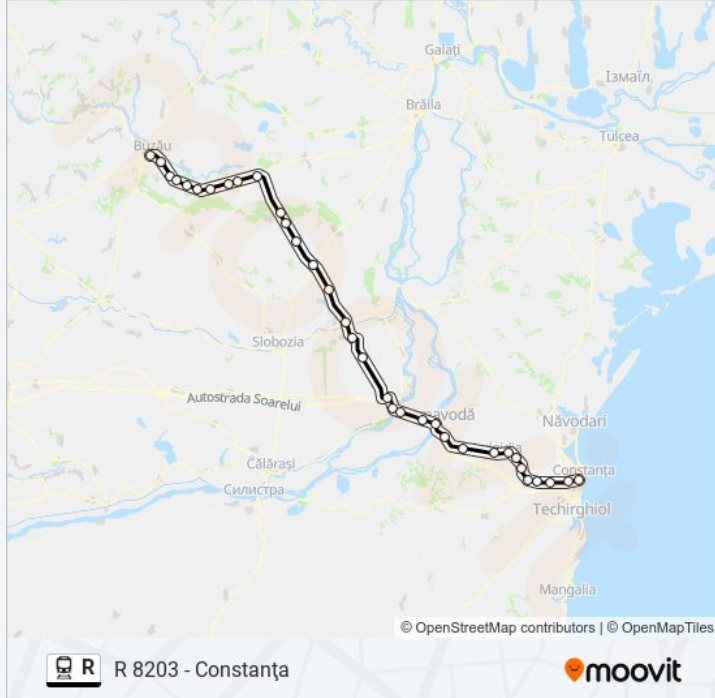

Fetești

Ramificația Borcea Hm.

Ovidiu Hm.

Dunărea Hm.

Cernavodă POD

Saligny

Mircea Vodă Hm.

Medgidia

Castelu H.

Dorobanțu

Poarta Albă H.

Basarabi

Murfatlar H.

Valul Lui Traian Hm.

Palas

Constanța