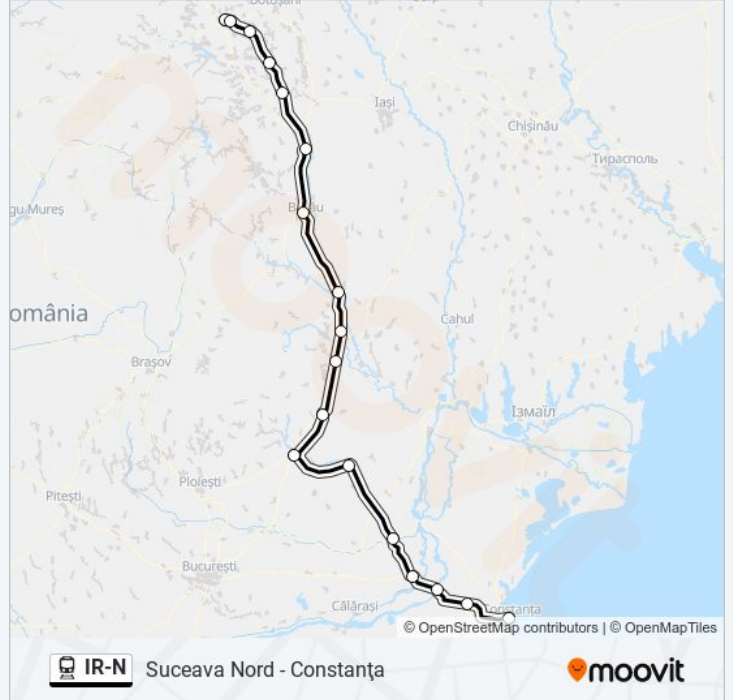

Orare și hărți cu rutele într-un PDF offline pe moovitapp.com pentru IR-N tren. Folosește [Moovit App](#) pentru a vedea orarul live al autobuzelor, metroului ori tramvaiului și direcții pas cu pas pentru toate mijloacele de transport din Constanța.

[Despre Moovit](#) • [Soluții MaaS](#) • [Vezi țările suportate](#) • [Comunitatea Moovit](#)

© 2024 Moovit - Toate drepturile rezervate

Verifică orele de sosire live