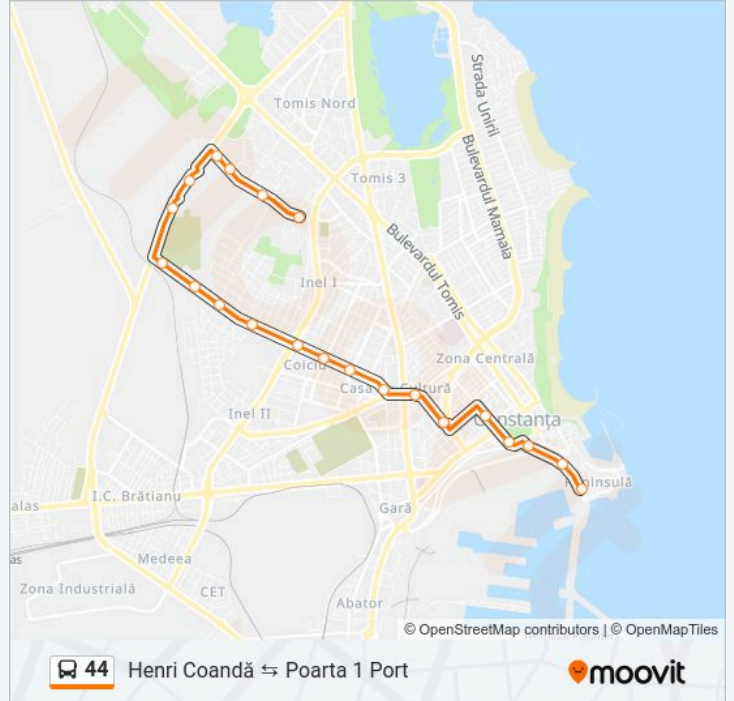

Linia 44

Henri Coandă ⇌ Poarta 1 Port

Descarcă Aplicația

Linia 44 autobuz (Henri Coandă ⇌ Poarta 1 Port) are 2 rute. Pentru zilele din săptămână, orele de funcționare sunt:

(1) Poarta 1 Port → Henri Coandă: 06:15-00:00 (2) Henri Coandă → Poarta 1 Port: 06:16-00:00

Folosește Aplicația Moovit pentru a găsi cea mai apropiată 44 autobuz stație din împrejurimi și a afla când 44 autobuz sosește.

Direcții: Poarta 1 Port → Henri Coandă

21 stații

[VEZI ORAR](#)

Poarta 1 Port
Piața Ovidiu
Poarta 2 Port
Fantasio
Ștefan Cel Mare
Ion Gheorghe Duca
Casa De Cultură
Nalbei
Răsuri
Frunzelor
Academia Navală Mircea Cel Bătrân
Orizont
Tineretului
Energia
Aurel Vlaicu
Metro
Vivo
Sala Polivalentă
Ștefăniță Vodă
Badea Cârțan
Henri Coandă

Direcții: Henri Coandă → Poarta 1 Port

21 stații

[VEZI ORAR](#)

Henri Coandă

Badea Cârțan

Ștefăniță Vodă

Sala Polivalentă

Vivo

Info 44 autobuz

Direcții: Henri Coandă → Poarta 1 Port

Opriri: 21

Durata călătoriei: 29 min

Sumar linie:

Poarta 2 Port

Piața Ovidiu

Poarta 1 Port