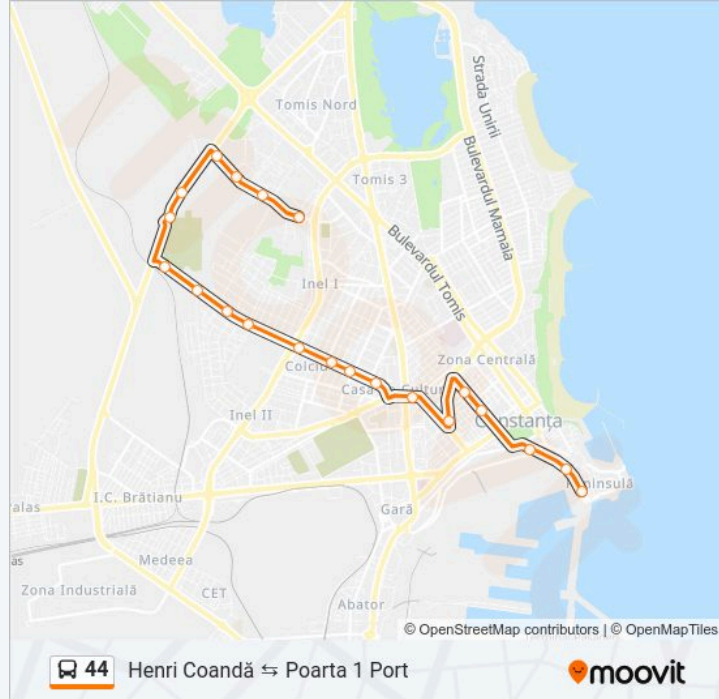

Linia 44

Henri Coandă ⇌ Poarta 1 Port

Descarcă Aplicația

Linia 44 autobuz (Henri Coandă ⇌ Poarta 1 Port) are 2 rute. Pentru zilele din săptămână, orele de funcționare sunt:

(1) Poarta 1 Port → Henri Coandă: 06:15-00:00 (2) Henri Coandă → Poarta 1 Port: 06:16-00:00

Folosește Aplicația Moovit pentru a găsi cea mai apropiată 44 autobuz stație din împrejurimi și a afla când 44 autobuz sosește.

Direcții: Poarta 1 Port → Henri Coandă

21 stații

[VEZI ORAR](#)

Poarta 1 Port
Piața Ovidiu
Poarta 2 Port
Fantasio
Ștefan Cel Mare
Ion Gheorghe Duca
Casa De Cultură
Nalbei
Răsuri
Frunzelor
Academia Navală Mircea Cel Bătrân
Orizont
Tineretului
Energia
Aurel Vlaicu
Metro
Vivo
Sala Polivalentă
Ștefăniță Vodă
Badea Cârțan
Henri Coandă

Direcții: Henri Coandă → Poarta 1 Port

21 stații

[VEZI ORAR](#)

Henri Coandă

Badea Cârțan

Ștefăniță Vodă

Sala Polivalentă

Vivo

Info 44 autobuz

Direcții: Henri Coandă → Poarta 1 Port

Opriri: 21

Durata călătoriei: 29 min

Sumar linie:

Poarta 2 Port

Piața Ovidiu

Poarta 1 Port