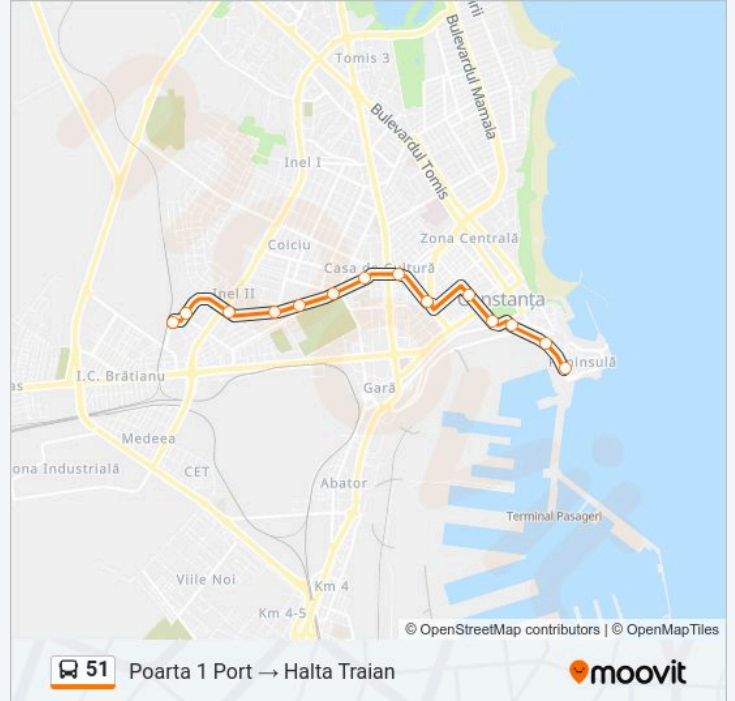

Folosește Aplicația Moovit pentru a găsi cea mai apropiată 51 autobuz stație din împrejurimi și a afla când 51 autobuz sosește.

Direcții: Halta Traian → Poarta 1 Port

13 stații

[VEZI ORAR](#)

Halta Traian
Nicolae Milescu
Dezrobirii
Dumitru Marinescu
I.L. Caragiale
Poporului
Casa De Cultură
Ion Gheorghe Duca
Mihai Viteazul
Ștefan Cel Mare
Poarta 2 Port
Piața Ovidiu
Poarta 1 Port

Direcții: Halta Traian → Poarta 1 Port

Opriri: 13

Durata călătoriei: 22 min

Sumar linie:

Direcții: Poarta 1 Port → Halta Traian

14 stații

[VEZI ORAR](#)

Poarta 1 Port
Piața Ovidiu
Poarta 2 Port
Fantasio
Ștefan Cel Mare
Ion Gheorghe Duca
Casa De Cultură
Poporului
Ion Roată
I.L. Caragiale
Dumitru Marinescu
Dezrobirii
Nicolae Milescu
Halta Traian

Orar 51 autobuz

Poarta 1 Port → Halta Traian Orar rută:

luni	05:15-23:00
marți	05:15-23:00
miercuri	05:15-23:00
joi	05:15-23:00
vineri	05:15-23:00
sâmbătă	05:45-23:00
duminică	05:45-23:00

Info 51 autobuz

Direcții: Poarta 1 Port → Halta Traian

Opriri: 14

Durata călătoriei: 19 min

Sumar linie:

Orare și hărți cu rutele într-un PDF offline pe moovitapp.com pentru 51 autobuz. Folosește Moovit App pentru a vedea orarul live al autobuzelor, metroului ori tramvaiului și direcții pas cu pas pentru toate mijloacele de transport din Constanta.