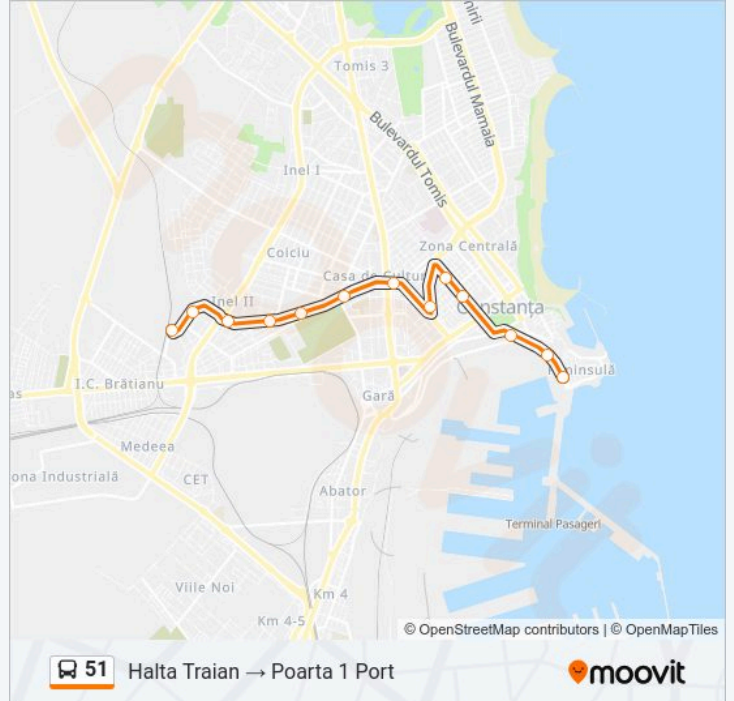

Linia 51

Halta Traian → Poarta 1 Port

Descarcă Aplicația

Linia 51 autobuz (Halta Traian → Poarta 1 Port) are 2 rute. Pentru zilele din săptămână, orele de funcționare sunt:

(1) Halta Traian → Poarta 1 Port: 05:15-23:00 (2) Poarta 1 Port → Halta Traian: 05:15-23:00

Folosește Aplicația Moovit pentru a găsi cea mai apropiată 51 autobuz stație din împrejurimi și a afla când 51 autobuz sosește.

Direcții: Halta Traian → Poarta 1 Port

13 stații

[VEZI ORAR](#)

Halta Traian
Nicolae Milescu
Dezrobirii
Dumitru Marinescu
I.L. Caragiale
Poporului
Casa De Cultură
Ion Gheorghe Duca
Mihai Viteazul
Ștefan Cel Mare
Poarta 2 Port
Piața Ovidiu
Poarta 1 Port

Orar 51 autobuz

Halta Traian → Poarta 1 Port Orar rută:

luni	05:15-23:00
marți	05:15-23:00
miercuri	05:15-23:00
joi	05:15-23:00
vineri	05:15-23:00
sâmbătă	05:45-23:00
duminică	05:45-23:00

Info 51 autobuz

Direcții: Halta Traian → Poarta 1 Port

Opriri: 13

Durata călătoriei: 22 min

Sumar linie:

Direcții: Poarta 1 Port → Halta Traian

14 stații

[VEZI ORAR](#)

Poarta 1 Port
Piața Ovidiu
Poarta 2 Port
Fantasio
Ștefan Cel Mare
Ion Gheorghe Duca
Casa De Cultură
Poporului
Ion Roată
I.L. Caragiale
Dumitru Marinescu
Dezrobirii
Nicolae Milescu
Halta Traian