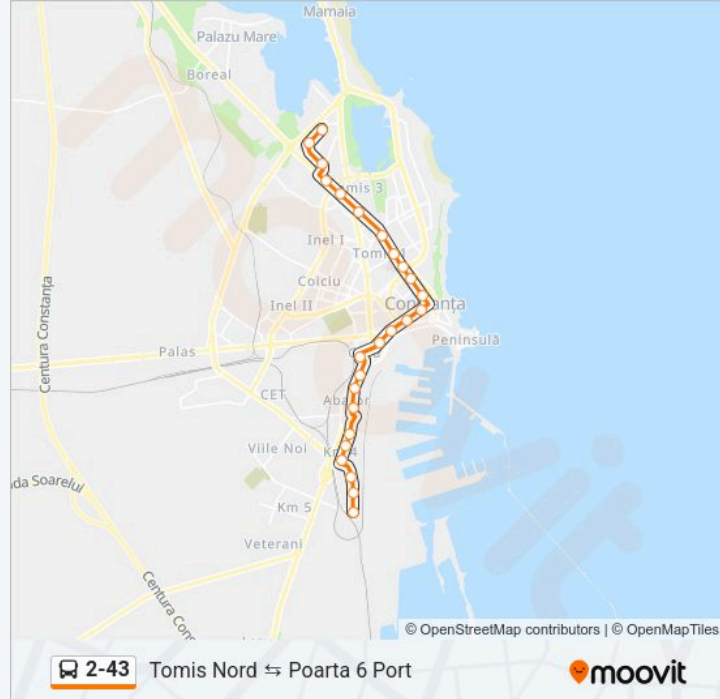

Linia 2-43

Tomis Nord ⇌ Poarta 6 Port

Descarcă Aplicația

Linia 2-43 autobuz (Tomis Nord ⇌ Poarta 6 Port) are 2 rute. Pentru zilele din săptămână. orele de funcționare sunt: (1) Poarta 6 → Tomis Nord: 05:15-23:00 (2) Tomis Nord → Poarta 6: 05:15-23:00
Folosește Aplicația Moovit pentru a găsi cea mai apropiată 2-43 autobuz stație din împrejurimi și a afla când 2-43 autobuz sosește.

Tomis 3

Suceava

Brotăcei

Școala Nr. 29 Mihai Viteazul

Tomis Nord

Direcții: Tomis Nord → Poarta 6

25 stații

[VEZI ORAR](#)

Info 2-43 autobuz

Direcții: Tomis Nord → Poarta 6

Opriri: 25

Durata călătoriei: 42 min

Sumar linie:

Far

Timonei

Plopilor

Petru Cercel

Colegiul Militar Al. Ioan Cuza

Brizei

Arcașului

Orare și hărți cu rutele într-un PDF offline pe moovitapp.com pentru 2-43 autobuz. Folosește Moovit App pentru a vedea orarul live al autobuzelor, metroului ori tramvaiului și direcții pas cu pas pentru toate mijloacele de transport din Constanța.