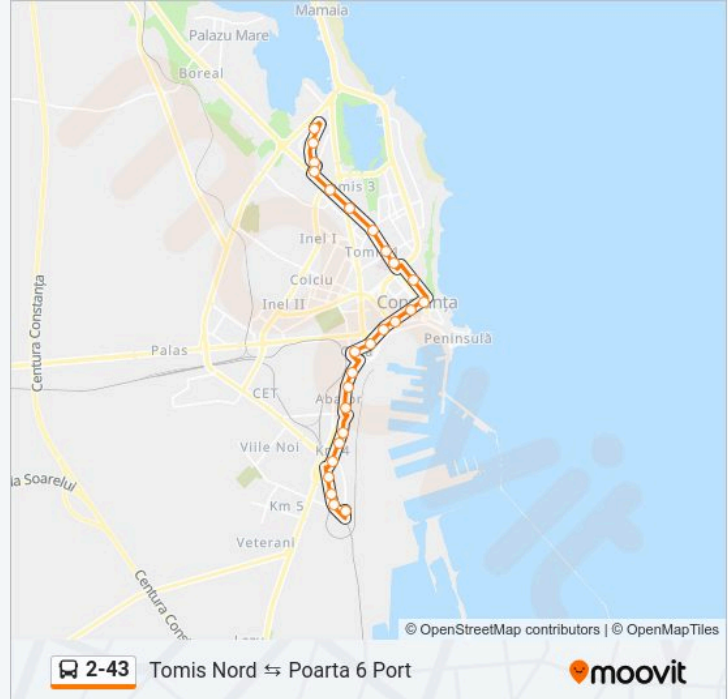

Direcții: Poarta 6 → Tomis Nord

26 stații

[VEZI ORAR](#)

Arcașului
Viorelelor
Lucian Blaga
Colegiul Militar Al. Ioan Cuza
Petru Cercel
Plopilor
Timonei
Far
C.A. Rosetti
Stadion Portul
Parc Ferdinand
Spitalul De Boli Infecțioase
Atelierelor
Centrul Cultural Jean Constantin
Fantasio
Muzeul De Artă
Biblioteca Județeană
Călărași
Spitalul Județean
Colegiul Tehnic Tomis
Dacia

Orar 2-43 autobuz

Poarta 6 → Tomis Nord Orar rută:

luni	05:15-23:00
marți	05:15-23:00
miercuri	05:15-23:00
joi	05:15-23:00
vineri	05:15-23:00
sâmbătă	05:45-23:00
duminică	05:45-23:00

Info 2-43 autobuz**Direcții:** Poarta 6 → Tomis Nord**Opriri:** 26**Durata călătoriei:** 43 min**Sumar linie:**

Tomis 3

Suceava

Brotăcei

Școala Nr. 29 Mihai Viteazul

Tomis Nord

Direcții: Tomis Nord → Poarta 6

25 stații

[VEZI ORAR](#)

Info 2-43 autobuz

Direcții: Tomis Nord → Poarta 6

Opriri: 25

Durata călătoriei: 42 min

Sumar linie:

Far

Timonei

Plopilor