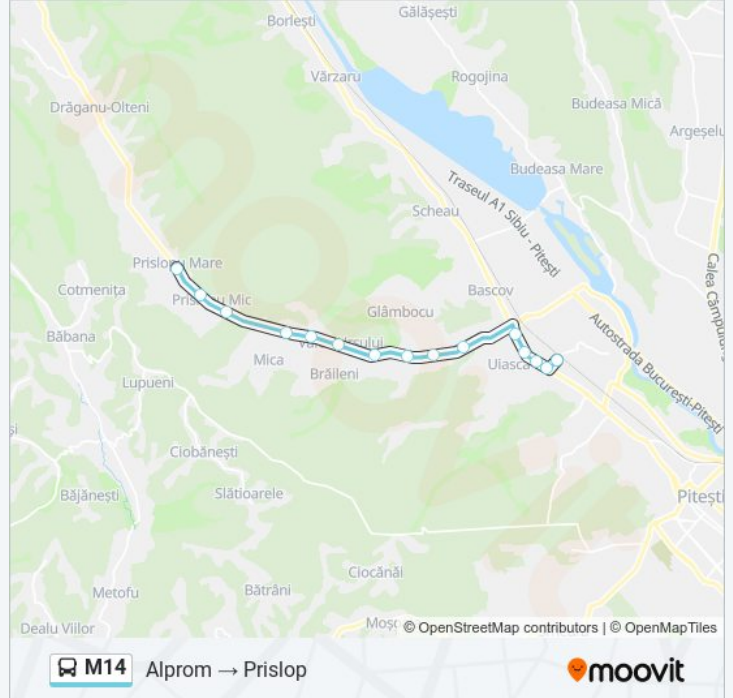

Folosește Aplicația Moovit pentru a găsi cea mai apropiată M14 autobuz stație din împrejurimi și a afla când M14 autobuz sosește.

Direcții: Alprom → Prislop

15 stații

[VEZI ORAR](#)

Alprom

Rolast

Auchan

Peco Mol

Unitatea Militară

Service

Cap Linie Prislop

Orar M14 autobuz

Alprom → Prislop Orar rută:

luni	05:10 - 23:20
marți	05:10 - 23:20
miercuri	05:10 - 23:20
joi	05:10 - 23:20
vineri	05:10 - 23:20
sâmbătă	05:30 - 18:10
duminică	05:30 - 18:10

Info M14 autobuz

Direcții: Alprom → Prislop

Opriri: 15

Durata călătoriei: 21 min

Sumar linie:

Direcții: Prislop → Alprom

14 stații

[VEZI ORAR](#)

Rotărești Pasarela

Pensiunea Ada

Bat Bascov

Peco Mol

Auchan

Alprom

Orar M14 autobuz

Prislop → Alprom Orar rută: