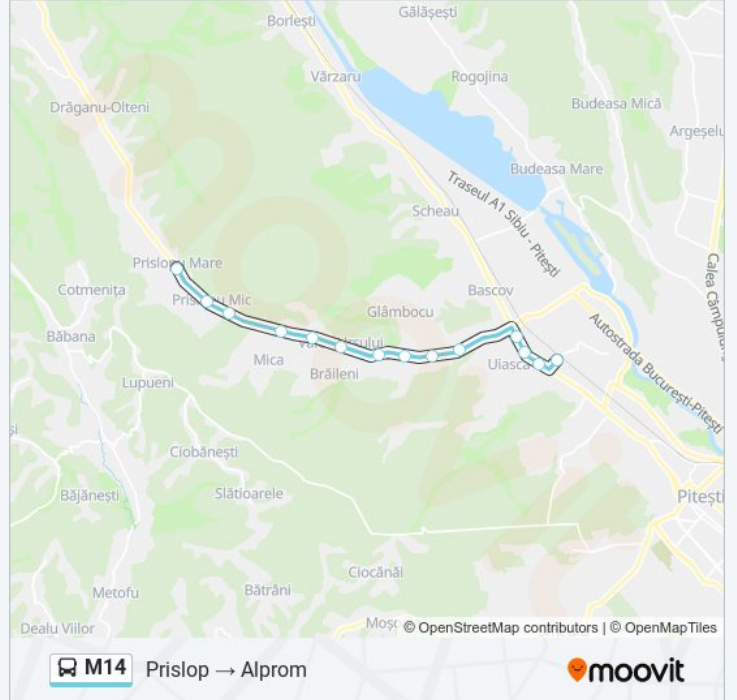

Orare și hărți cu rutele într-un PDF offline pe moovitapp.com pentru M14 autobuz. Folosește Moovit App pentru a vedea orarul live al autobuzelor, metroului ori tramvaiului și direcții pas cu pas pentru toate mijloacele de transport din Pitești.

© 2024 Moovit - Toate drepturile rezervate