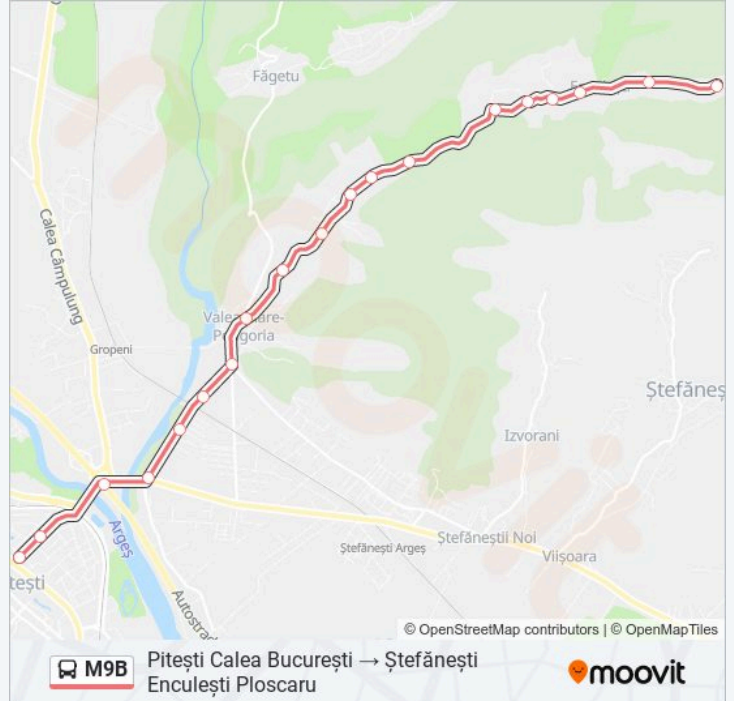

**Direcții: Pitești Calea București → Ștefănești Enculești Ploscaru**

19 stații

[VEZI ORAR](#)

- Calea București
- Piața Ceair
- Rompetrol (Vivo Mall)
- Râul Doamnei
- Blocuri Cavalerului
- Marcea Sport
- Intersecție Valea Mare
- Strada Liviu Rebreanu
- Punct Chirca
- Biserica Sf. Nicolae
- Vechea Primărie
- Intrare Enculești
- Streaua Enculești
- Cimitirului
- Ogărești
- Arsenești
- Biserica Enculești
- Voiculescu
- Enculești Ploscaru

**Orar M9B autobuz**

Pitești Calea București → Ștefănești Enculești Ploscaru Orar rută:

luni	05:40 - 23:00
marți	00:00 - 23:00
miercuri	00:00 - 23:00
joi	00:00 - 23:00
vineri	00:00 - 23:00
sâmbătă	00:00 - 19:20
duminică	06:40 - 19:20

**Info M9B autobuz**

**Direcții:** Pitești Calea București → Ștefănești Enculești Ploscaru

**Opriri:** 19

**Durata călătoriei:** 24 min

**Sumar linie:**

## Direcții: Ștefănești Enculești Ploscaru → Pitești Calea București

19 stații

[VEZI ORAR](#)

Enculești Ploscaru

Voiculescu 1

Biserica Enculești

Arsenești 1

Ogărești