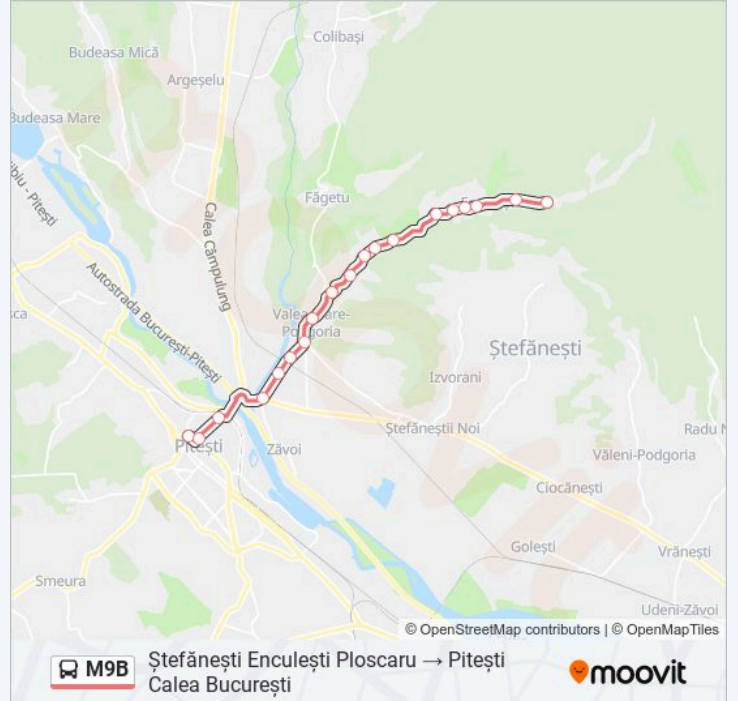

Calea București

Orare și hărți cu rutele într-un PDF offline pe moovitapp.com pentru M9B autobuz. Folosește Moovit App pentru a vedea orarul live al autobuzelor, metroului ori tramvaiului și direcții pas cu pas pentru toate mijloacele de transport din Pitești.

© 2024 Moovit - Toate drepturile rezervate