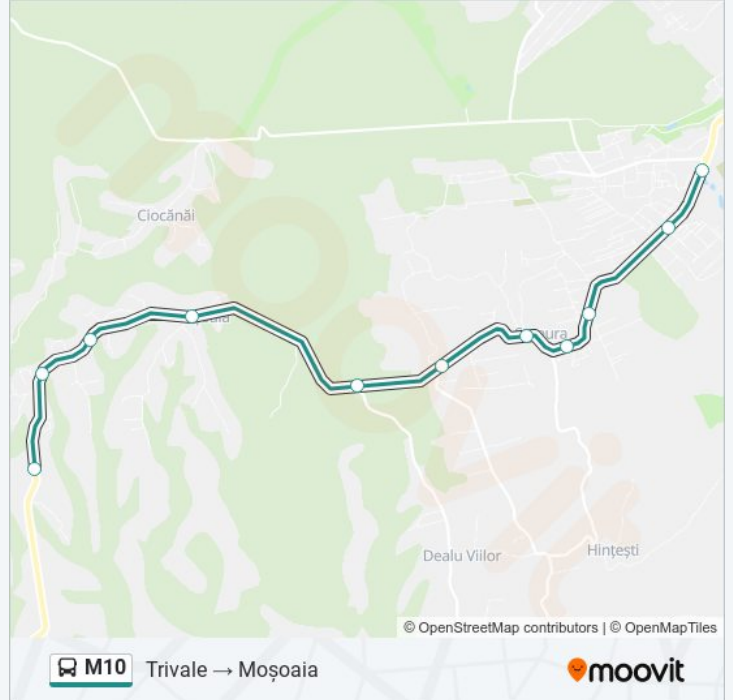

Orare și hărți cu rutele într-un PDF offline pe moovitapp.com pentru M10 autobuz. Folosește [Moovit App](#) pentru a vedea orarul live al autobuzelor, metroului ori tramvaiului și direcții pas cu pas pentru toate mijloacele de transport din Pitești.

[Despre Moovit](#) • [Soluții MaaS](#) • [Vezi țările suportate](#) • [Comunitatea Moovit](#)

© 2024 Moovit - Toate drepturile rezervate

Verifică orele de sosire live