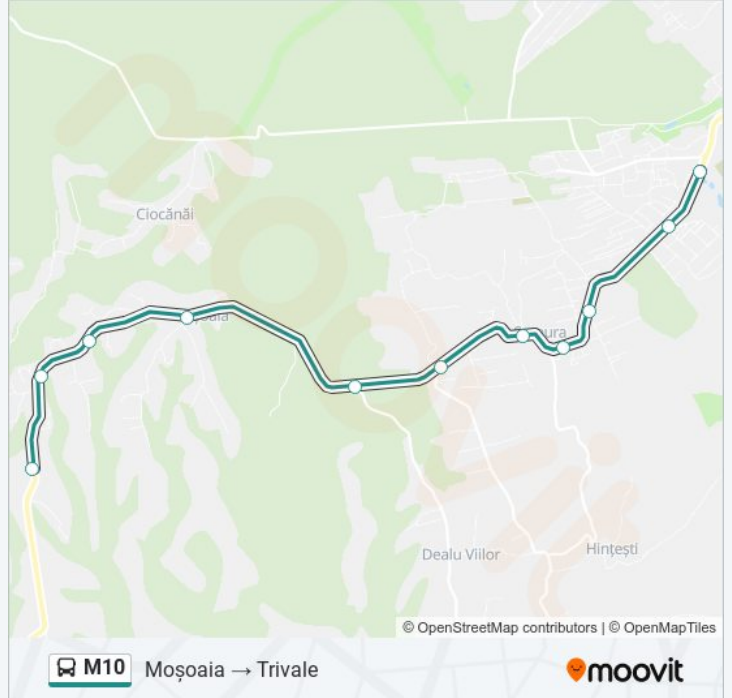

Folosește Aplicația Moovit pentru a găsi cea mai apropiată M10 autobuz stație din împrejurimi și a afla când M10 autobuz sosește.

Direcții: Moșoaia → Trivale

11 stații

[VEZI ORAR](#)

Cap Linie Moșoaia

Primăria Moșoaia

Cap Linie Trivale I

Orar M10 autobuz

Moșoaia → Trivale Orar rută:

luni	06:00 - 23:00
marți	06:00 - 23:00
miercuri	06:00 - 23:00
joi	06:00 - 23:00
vineri	06:00 - 23:00
sâmbătă	08:00 - 17:00
duminică	08:00 - 17:00

Info M10 autobuz

Direcții: Moșoaia → Trivale

Opriri: 11

Durata călătoriei: 20 min

Sumar linie:

Direcții: Trivale → Moșoaia

11 stații

[VEZI ORAR](#)

Cap Linie Trivale I
Pitești Market Penny
Market Livana
Calea Drăgășani (Smeura)
Smeura Biserică
Hintești
Dealul Viei
Tîrdești
Biserica Vechea Primărie
Primăria Moșoaia
Cap Linie Moșoaia

Orar M10 autobuz